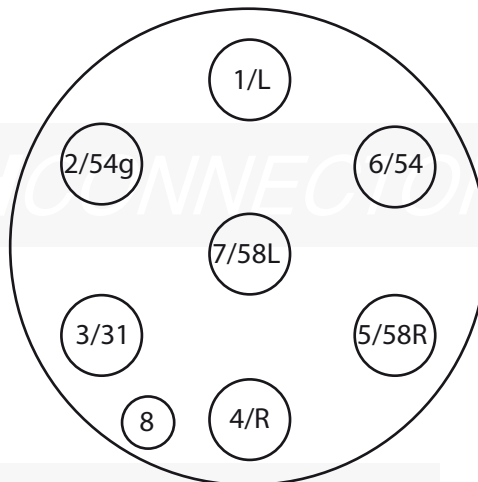

## Kia Optima 2012-

7-pol

Nr: 0631

1x 	1x 	1x 	1x 	1x 	1x 	1x 	50cm 	6x L=140 	6x L=186 
Art.no. 3716	Art.no. 3717	Art.no. 3515	Art.no. 3516	Art.no. 1072	Art.no. 1059	Art.no. 1092	Art.no. 3584	Art.no. 6079	Art.no. 6081
1x 	1x 	3x 	3x 	3x 					
Art.no.10002	Art.no.4093	M5 x 35 Art.no. 1031	Art.no. 1091	M5 Art.no. 1071					

5

P-MAX		GB	S	N	DK	FIN	POL	
21W	↶	1/L	yellow	gul	gul	gul	keltainen	żółty
2x21W	⊕	2/54g	blue	blå	blå	blå	sininen	niebieski
	⊖	3/31	white	vit	hvit	hvid	valkoinen	biały
21W	↷	4/R	green	grön	grønn	grøn	vihreä	zielony
21W	⊗	5/58R	brown	brun	brun	brun	ruskea	brązowy
2x21W	⊙	6/54	red	röd	rød	rød	punainen	czerwony
21W	⊙	7/58L	black	svart	sort	sort	musta	czarny
	⊗	8/58b	grey	grå	grå	grå	harmaa	szary