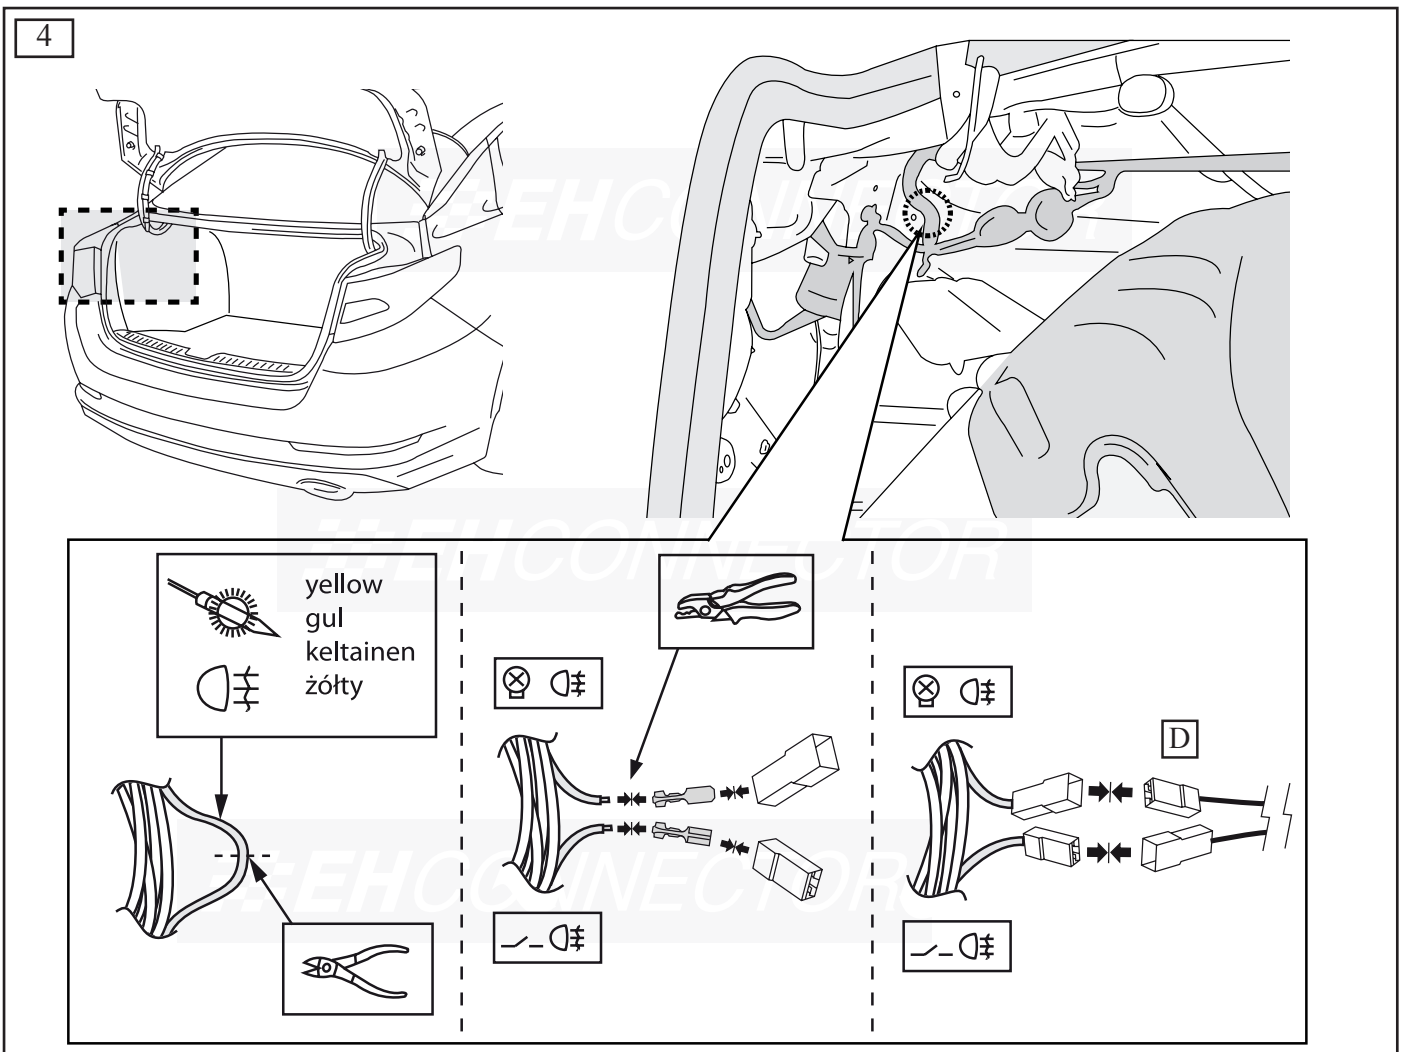

## Kia Optima 2012-

7-pol

Nr: 0631

1x 	1x 	1x 	1x 	1x 	1x 	1x 	50cm 	6x L=140 	6x L=186 
Art.no. 3716	Art.no. 3717	Art.no. 3515	Art.no. 3516	Art.no. 1072	Art.no. 1059	Art.no. 1092	Art.no. 3584	Art.no. 6079	Art.no. 6081
1x 	1x 	3x 	3x 	3x 					
Art.no.10002	Art.no.4093	M5 x 35 Art.no. 1031	Art.no. 1091	M5 Art.no. 1071					