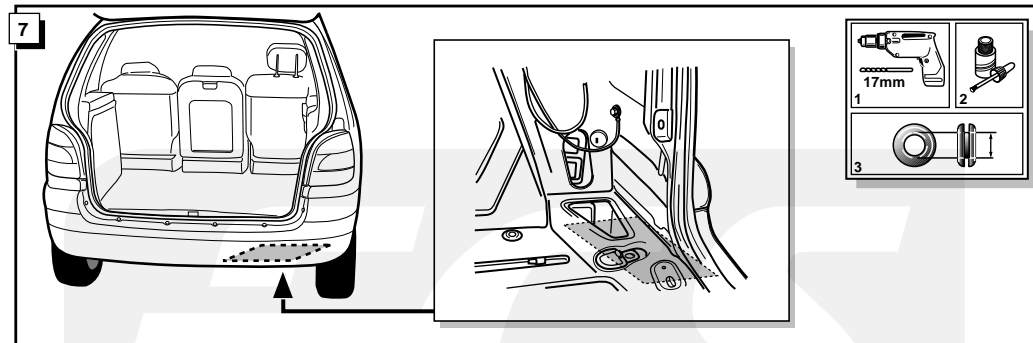

Bestel Nr.: RN-011-DB

* Teilliste

* Liste de pieces

* Part list

* Onderdelenlijst

26

FUNKTIONEN KONTROLLIEREN !
CONTRÔLER LES FONCTIONS !
CHECK FUNCTIONS !
CONTROLEER FUNCTIES !

INFO Anschluß Steckdose / Connection de la prise / Socket connection / Contactdoos aansluiting