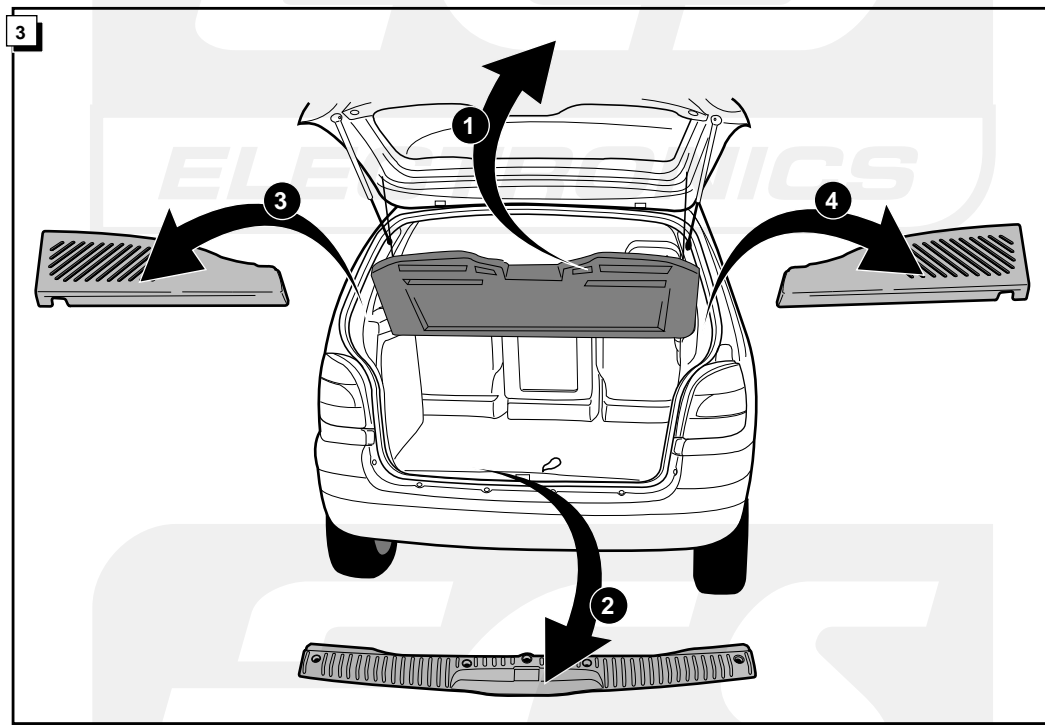

Bestel Nr.: RN-011-DB

* Teilliste

* Liste de pieces

* Part list

* Onderdelenlijst

26

FUNKTIONEN KONTROLLIEREN !
CONTRÔLER LES FONCTIONS !
CHECK FUNCTIONS !
CONTROLEER FUNCTIES !

INFO Anschluß Steckdose / Connection de la prise / Socket connection / Contactdoos aansluiting