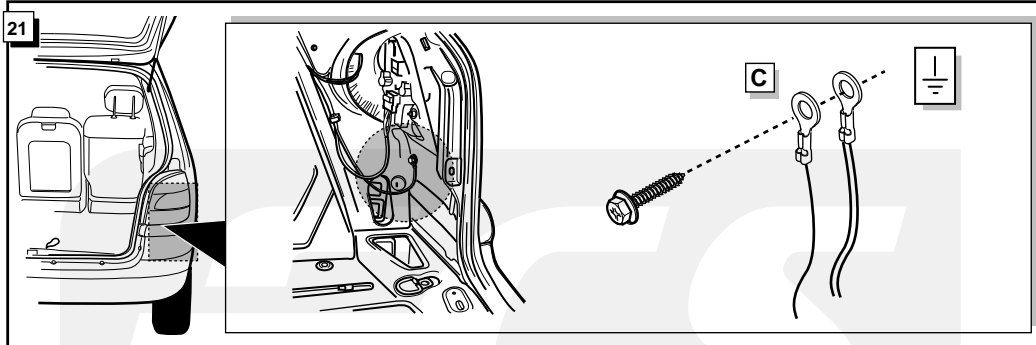

**Einbauanleitung Elektrosatz
Anhängervorrichtung mit 13-P Steckdose
lt. DIN/ISO Norm 11446**

**Instructions de montage du faisceau
électrique pour crochet d'attelage
conforme à la norme
DIN/ISO 11446 prise 13-P**

**Fitting instructions electric wiringkit
towbar with 13-P socket up to
DIN/ISO norm 11446**

**Montage-handleiding elektrokabelset voor
trekhaak met 13-P contactdoos
vlg. DIN/ISO norm 11446**

RENAULT SCENIC 1999-

Bestel Nr.: RN-011-DB

* Teilliste

* Liste de pieces

* Part list

* Onderdelenlijst

26

FUNKTIONEN KONTROLLIEREN !
CONTRÔLER LES FONCTIONS !
CHECK FUNCTIONS !
CONTROLEER FUNCTIES !

INFO Anschluß Steckdose / Connection de la prise / Socket connection / Contactdoos aansluiting