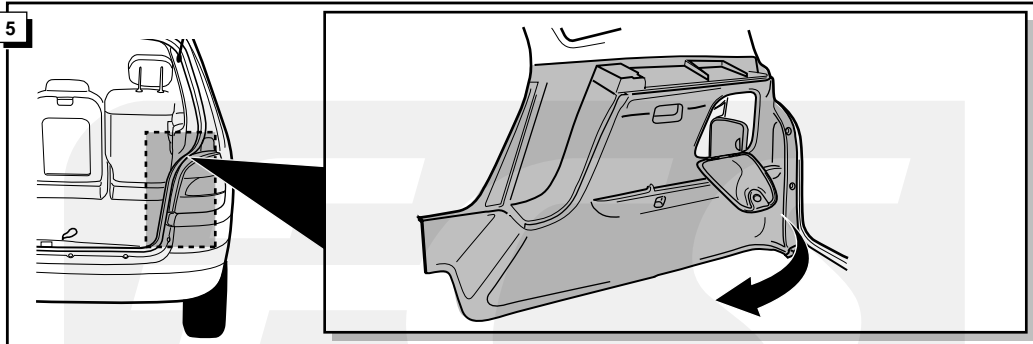

Bestel Nr.: RN-011-DB

* Teilliste

* Liste de pieces

* Part list

* Onderdelenlijst

26

FUNKTIONEN KONTROLLIEREN !
CONTRÔLER LES FONCTIONS !
CHECK FUNCTIONS !
CONTROLEER FUNCTIES !

INFO Anschluß Steckdose / Connection de la prise / Socket connection / Contactdoos aansluiting