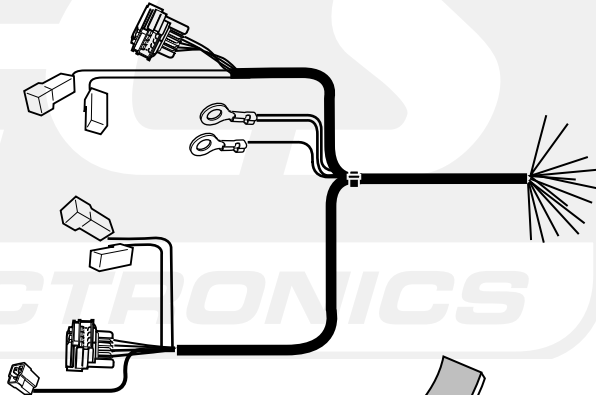

**Einbauanleitung Elektrosatz
Anhängervorrichtung mit 13-P Steckdose
lt. DIN/ISO Norm 11446**

**Instructions de montage du faisceau
électrique pour crochet d'attelage
conforme à la norme
DIN/ISO 11446 prise 13-P**

**Fitting instructions electric wiringkit
towbar with 13-P socket up to
DIN/ISO norm 11446**

**Montage-handleiding elektrokabelset voor
trekhaak met 13-P contactdoos
vlg. DIN/ISO norm 11446**

RENAULT SCENIC 1999-

Bestel Nr.: RN-011-DB

* Teilliste

* Liste de pieces

* Part list

* Onderdelenlijst

26

FUNKTIONEN KONTROLLIEREN !
CONTRÔLER LES FONCTIONS !
CHECK FUNCTIONS !
CONTROLEER FUNCTIES !

INFO Anschluß Steckdose / Connection de la prise / Socket connection / Contactdoos aansluiting