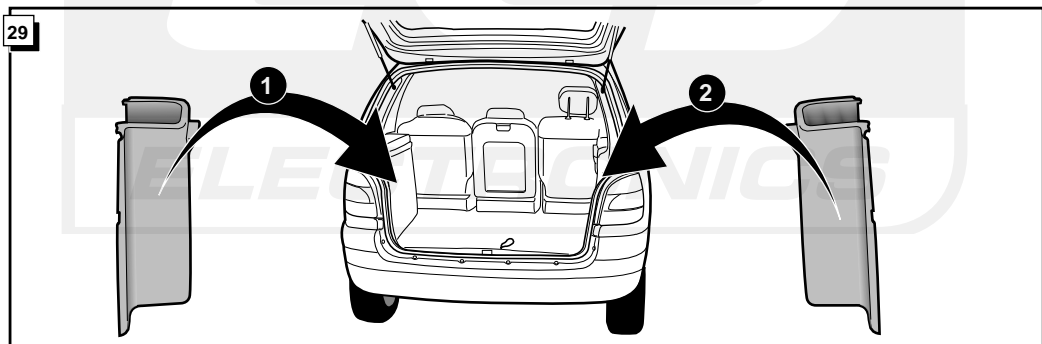

Bestel Nr.: RN-011-DB

* Teilliste

* Liste de pieces

* Part list

* Onderdelenlijst

26

FUNKTIONEN KONTROLLIEREN !
CONTRÔLER LES FONCTIONS !
CHECK FUNCTIONS !
CONTROLEER FUNCTIES !

INFO Anschluß Steckdose / Connection de la prise / Socket connection / Contactdoos aansluiting