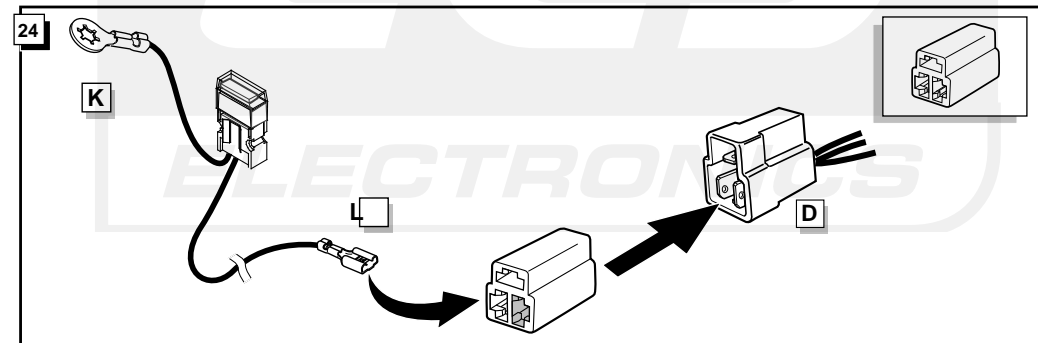

**Einbauanleitung Elektrosatz
Anhängervorrichtung mit 13-P Steckdose
lt. DIN/ISO Norm 11446**

**Instructions de montage du faisceau
électrique pour crochet d'attelage
conforme à la norme
DIN/ISO 11446 prise 13-P**

**Fitting instructions electric wiringkit
towbar with 13-P socket up to
DIN/ISO norm 11446**

**Montage-handleiding elektrokabelset voor
trekhaak met 13-P contactdoos
vlg. DIN/ISO norm 11446**

RENAULT SCENIC 1999-

Bestel Nr.: RN-011-DB

* Teilliste

* Liste de pieces

* Part list

* Onderdelenlijst

26

FUNKTIONEN KONTROLLIEREN !
CONTRÔLER LES FONCTIONS !
CHECK FUNCTIONS !
CONTROLEER FUNCTIES !

INFO Anschluß Steckdose / Connection de la prise / Socket connection / Contactdoos aansluiting