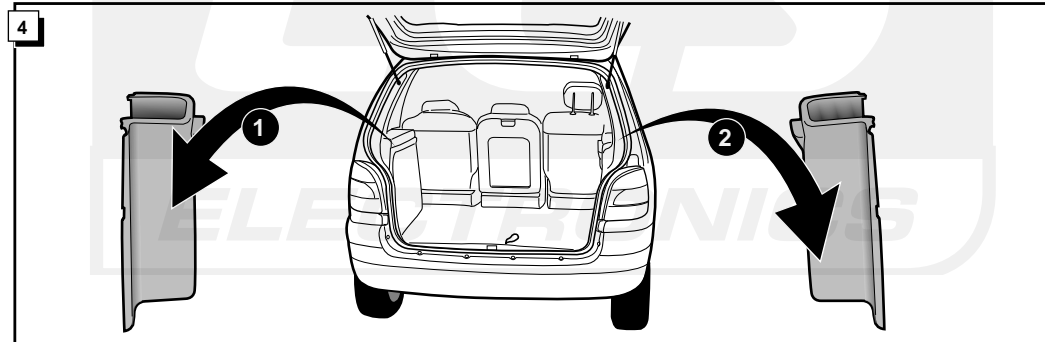

Bestel Nr.: RN-011-DB

* Teilliste

* Liste de pieces

* Part list

* Onderdelenlijst

26

FUNKTIONEN KONTROLLIEREN !
CONTRÔLER LES FONCTIONS !
CHECK FUNCTIONS !
CONTROLEER FUNCTIES !

INFO Anschluß Steckdose / Connection de la prise / Socket connection / Contactdoos aansluiting