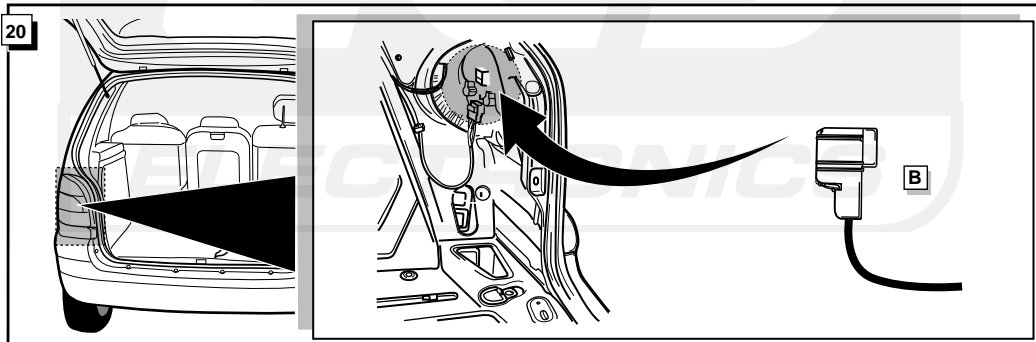

Bestel Nr.: RN-011-DB

* Teilliste

* Liste de pieces

* Part list

* Onderdelenlijst

26

FUNKTIONEN KONTROLLIEREN !
CONTRÔLER LES FONCTIONS !
CHECK FUNCTIONS !
CONTROLEER FUNCTIES !

INFO Anschluß Steckdose / Connection de la prise / Socket connection / Contactdoos aansluiting