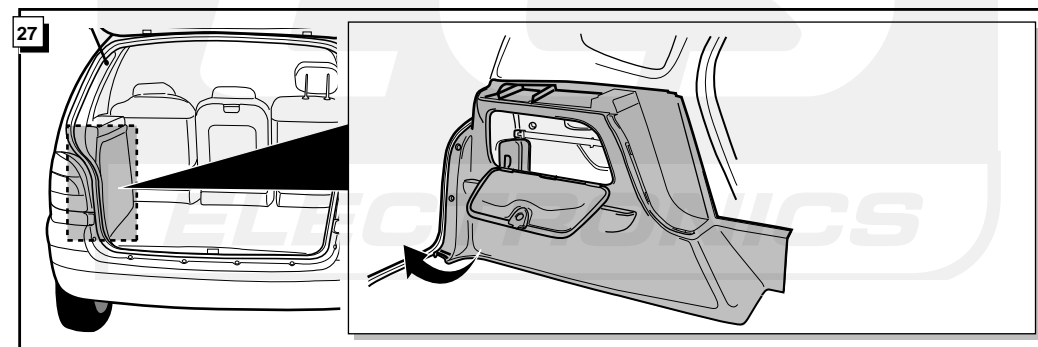

26

FUNKTIONEN KONTROLLIEREN !
CONTRÔLER LES FONCTIONS !
CHECK FUNCTIONS !
CONTROLEER FUNCTIES !