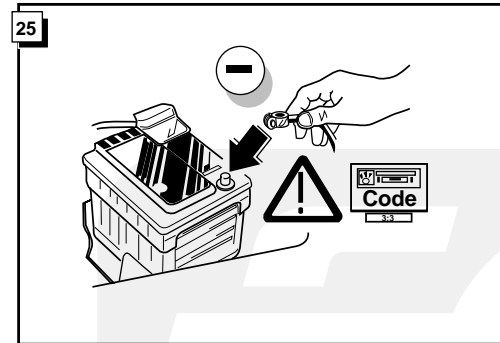

**Einbauanleitung Elektrosatz
Anhängervorrichtung mit 13-P Steckdose
lt. DIN/ISO Norm 11446**

**Instructions de montage du faisceau
électrique pour crochet d'attelage
conforme à la norme
DIN/ISO 11446 prise 13-P**

**Fitting instructions electric wiringkit
towbar with 13-P socket up to
DIN/ISO norm 11446**

**Montage-handleiding elektrokabelset voor
trekhaak met 13-P contactdoos
vlg. DIN/ISO norm 11446**

RENAULT SCENIC 1999-

Bestel Nr.: RN-011-DB

* Teilliste

* Liste de pieces

* Part list

* Onderdelenlijst

26

FUNKTIONEN KONTROLLIEREN !
CONTRÔLER LES FONCTIONS !
CHECK FUNCTIONS !
CONTROLEER FUNCTIES !

INFO Anschluß Steckdose / Connection de la prise / Socket connection / Contactdoos aansluiting