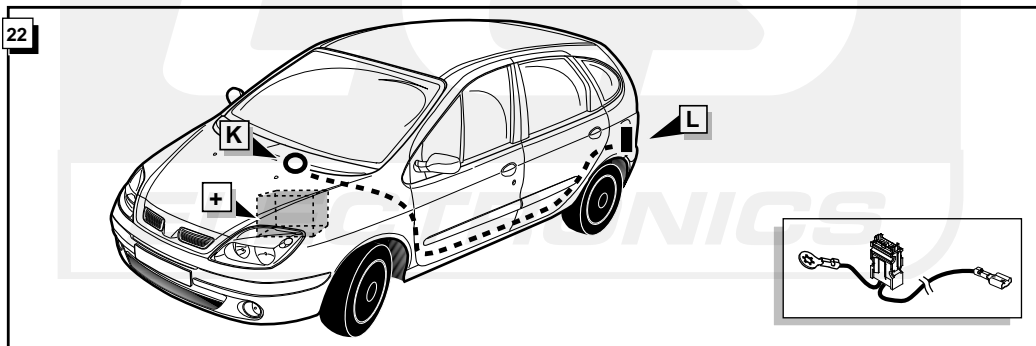

**Einbauanleitung Elektrosatz
Anhängervorrichtung mit 13-P Steckdose
lt. DIN/ISO Norm 11446**

**Instructions de montage du faisceau
électrique pour crochet d'attelage
conforme à la norme
DIN/ISO 11446 prise 13-P**

**Fitting instructions electric wiringkit
towbar with 13-P socket up to
DIN/ISO norm 11446**

**Montage-handleiding elektrokabelset voor
trekhaak met 13-P contactdoos
vlg. DIN/ISO norm 11446**

RENAULT SCENIC 1999-

Bestel Nr.: RN-011-DB

* Teilliste

* Liste de pieces

* Part list

* Onderdelenlijst

26

FUNKTIONEN KONTROLLIEREN !
CONTRÔLER LES FONCTIONS !
CHECK FUNCTIONS !
CONTROLEER FUNCTIES !

INFO Anschluß Steckdose / Connection de la prise / Socket connection / Contactdoos aansluiting