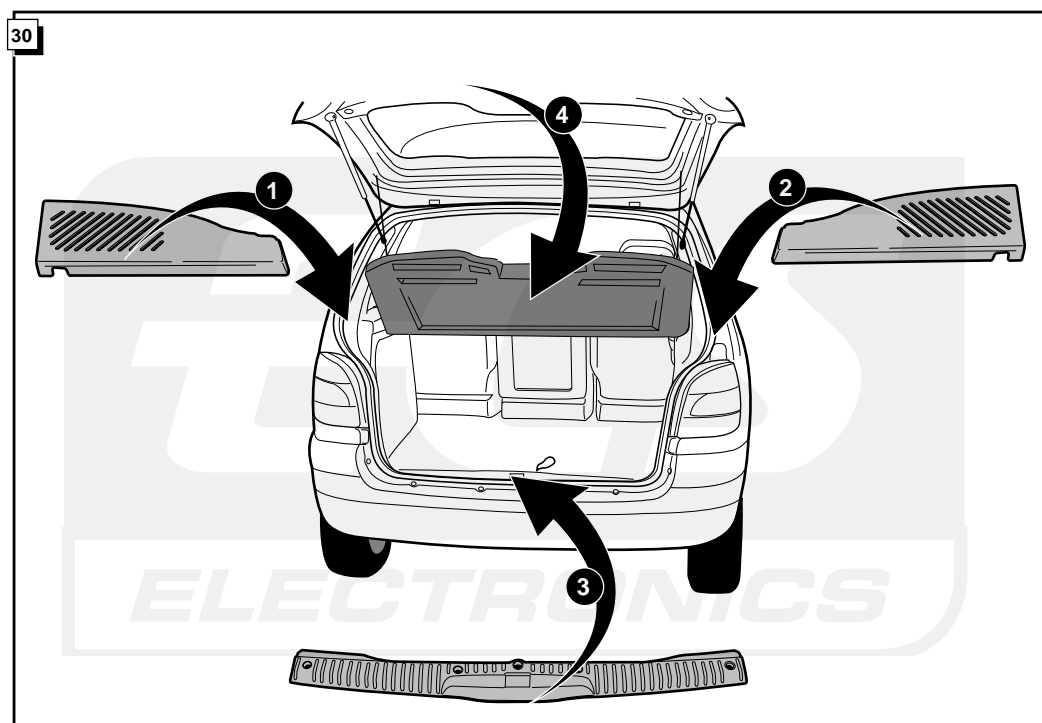

Bestel Nr.: RN-011-DB

* Teilliste

* Liste de pieces

* Part list

* Onderdelenlijst

26

FUNKTIONEN KONTROLLIEREN !
CONTRÔLER LES FONCTIONS !
CHECK FUNCTIONS !
CONTROLEER FUNCTIES !

INFO Anschluß Steckdose / Connection de la prise / Socket connection / Contactdoos aansluiting