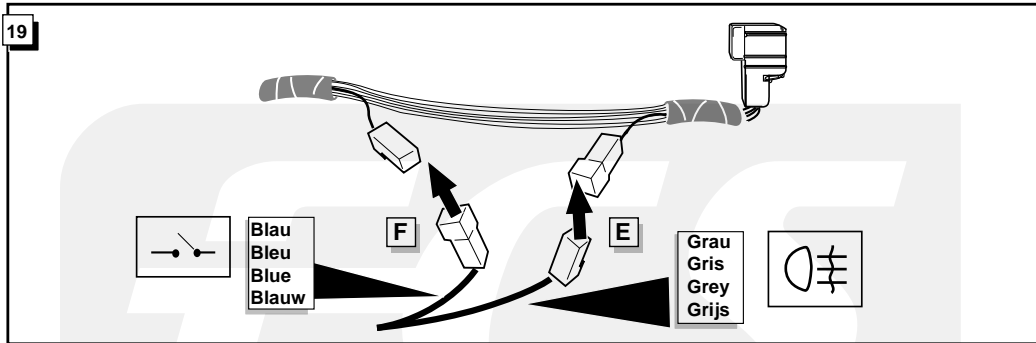

**Einbauanleitung Elektrosatz
Anhängervorrichtung mit 13-P Steckdose
lt. DIN/ISO Norm 11446**

**Instructions de montage du faisceau
électrique pour crochet d'attelage
conforme à la norme
DIN/ISO 11446 prise 13-P**

**Fitting instructions electric wiringkit
towbar with 13-P socket up to
DIN/ISO norm 11446**

**Montage-handleiding elektrokabelset voor
trekhaak met 13-P contactdoos
vlg. DIN/ISO norm 11446**

RENAULT SCENIC 1999-

Bestel Nr.: RN-011-DB

* Teilliste

* Liste de pieces

* Part list

* Onderdelenlijst

26

FUNKTIONEN KONTROLLIEREN !
CONTRÔLER LES FONCTIONS !
CHECK FUNCTIONS !
CONTROLEER FUNCTIES !

INFO Anschluß Steckdose / Connection de la prise / Socket connection / Contactdoos aansluiting