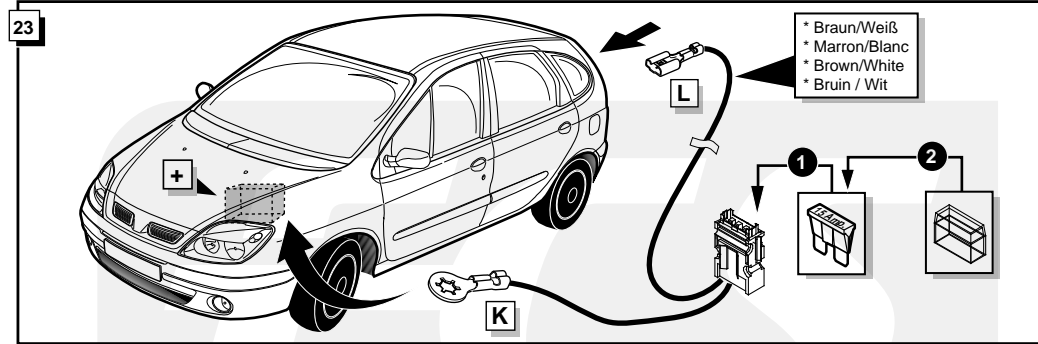

**Einbauanleitung Elektrosatz
Anhängervorrichtung mit 13-P Steckdose
lt. DIN/ISO Norm 11446**

**Instructions de montage du faisceau
électrique pour crochet d'attelage
conforme à la norme
DIN/ISO 11446 prise 13-P**

**Fitting instructions electric wiringkit
towbar with 13-P socket up to
DIN/ISO norm 11446**

**Montage-handleiding elektrokabelset voor
trekhaak met 13-P contactdoos
vlg. DIN/ISO norm 11446**

RENAULT SCENIC 1999-

Bestel Nr.: RN-011-DB

* Teilliste

* Liste de pieces

* Part list

* Onderdelenlijst

26

FUNKTIONEN KONTROLLIEREN !
CONTRÔLER LES FONCTIONS !
CHECK FUNCTIONS !
CONTROLEER FUNCTIES !

INFO Anschluß Steckdose / Connection de la prise / Socket connection / Contactdoos aansluiting