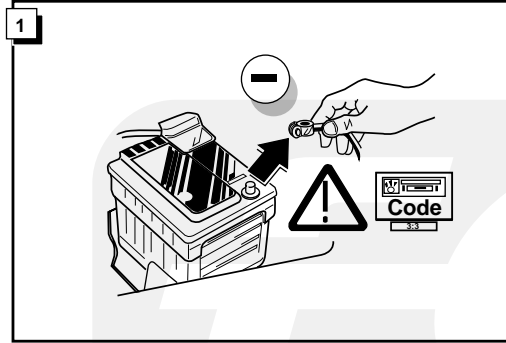

**Einbauanleitung Elektrosatz
Anhängervorrichtung mit 13-P Steckdose
lt. DIN/ISO Norm 11446**

**Instructions de montage du faisceau
électrique pour crochet d'attelage
conforme à la norme
DIN/ISO 11446 prise 13-P**

**Fitting instructions electric wiringkit
towbar with 13-P socket up to
DIN/ISO norm 11446**

**Montage-handleiding elektrokabelset voor
trekhaak met 13-P contactdoos
vlg. DIN/ISO norm 11446**

RENAULT SCENIC 1999-

Bestel Nr.: RN-011-DB

* Teilliste

* Liste de pieces

* Part list

* Onderdelenlijst

26

FUNKTIONEN KONTROLLIEREN !
CONTRÔLER LES FONCTIONS !
CHECK FUNCTIONS !
CONTROLEER FUNCTIES !

INFO Anschluß Steckdose / Connection de la prise / Socket connection / Contactdoos aansluiting