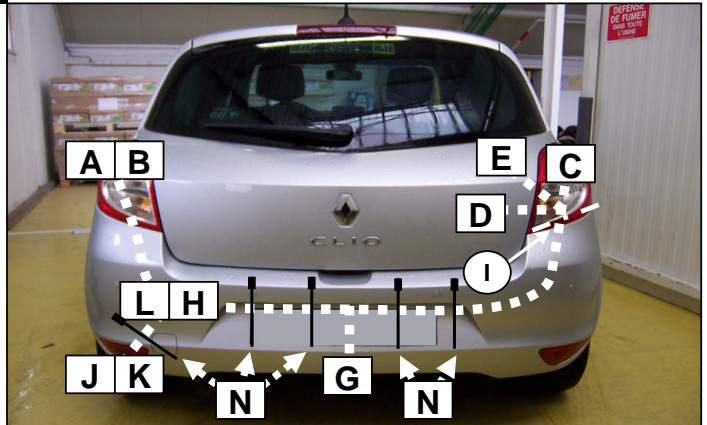

PH1 18 → 22

PH2 16 → 22

16

17

18

19

20

21

22

Lors du branchement de la remorque ,désactiver le système "RADAR DE RECUL" au tableau de bord
When you connect the trailer, do remove the function "PARK ASSIST" on the dashboard