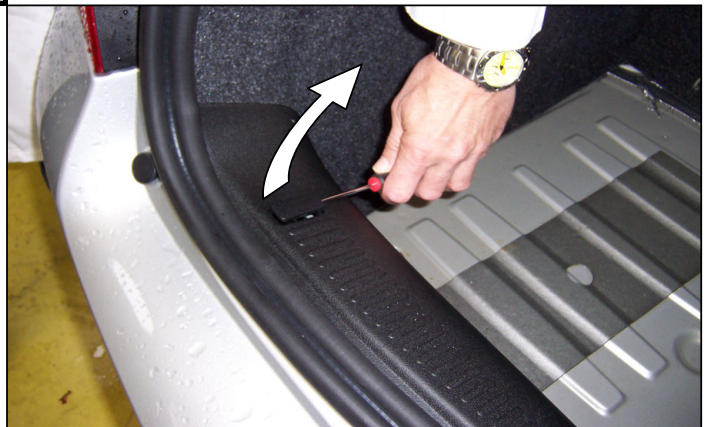

1

2

3

4

5

6

7

	1/L	2/54g	3/31	4/R	5/58R	6/54	7/58L	8/58B
	21+5 W	21W		21+5 W	40 W	63 W	40 W	
F	Jaune	Bleu	Vert/jaune	Vert	Marron	Rouge	Noir	Gris
D	Gelb	Blau	Grün/gelb	Grün	Braun	Rot	Schwarz	Grau
GB	Yellow	Blue	Green/yellow	Green	Brown	Red	Black	Grey
NL	Geel	Blauw	Groen/geel	Groen	Bruin	Rood	Zwart	Grijs
P	Amarelo	Azul	Verde/amarelo	Verde	Castanho	Vermelho	Preto	Cinzeno
I	Giallo	Blu	Verde/giallo	Verde	Marrone	Rosso	Nero	Grigio
E	Amarillo	Azul	Verde/amarillo	Verde	Marron	Rojo	Negro	Gris