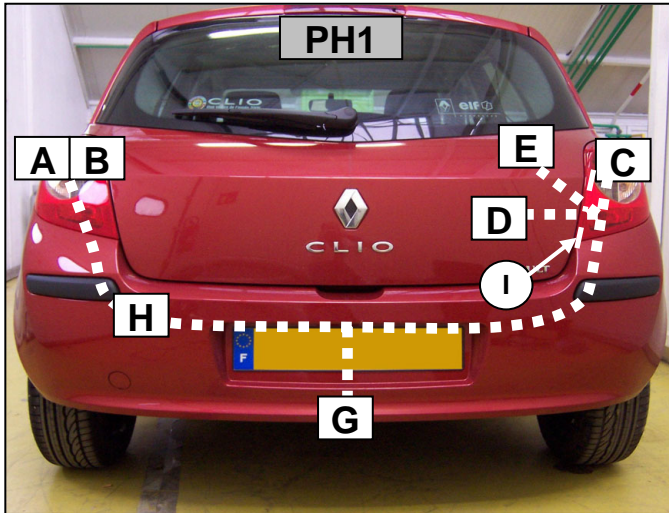

Notice de pose du faisceau électrique pour  
crochet d'attelage avec prise 7 voies type 12N

Version : 3/5 DOORS

Année : 09/2005 →

Réf : 176808

**CLIO III ph1 & ph2**

0 H 30

Einbauanleitung elektrosatz Anhängervorrichtung mit 12N Steckdose  
Fitting instructions electric wiringkit towbar with 12N socket  
Montage-handleiding elektrokabelset voor trekhaak met 12N contactos