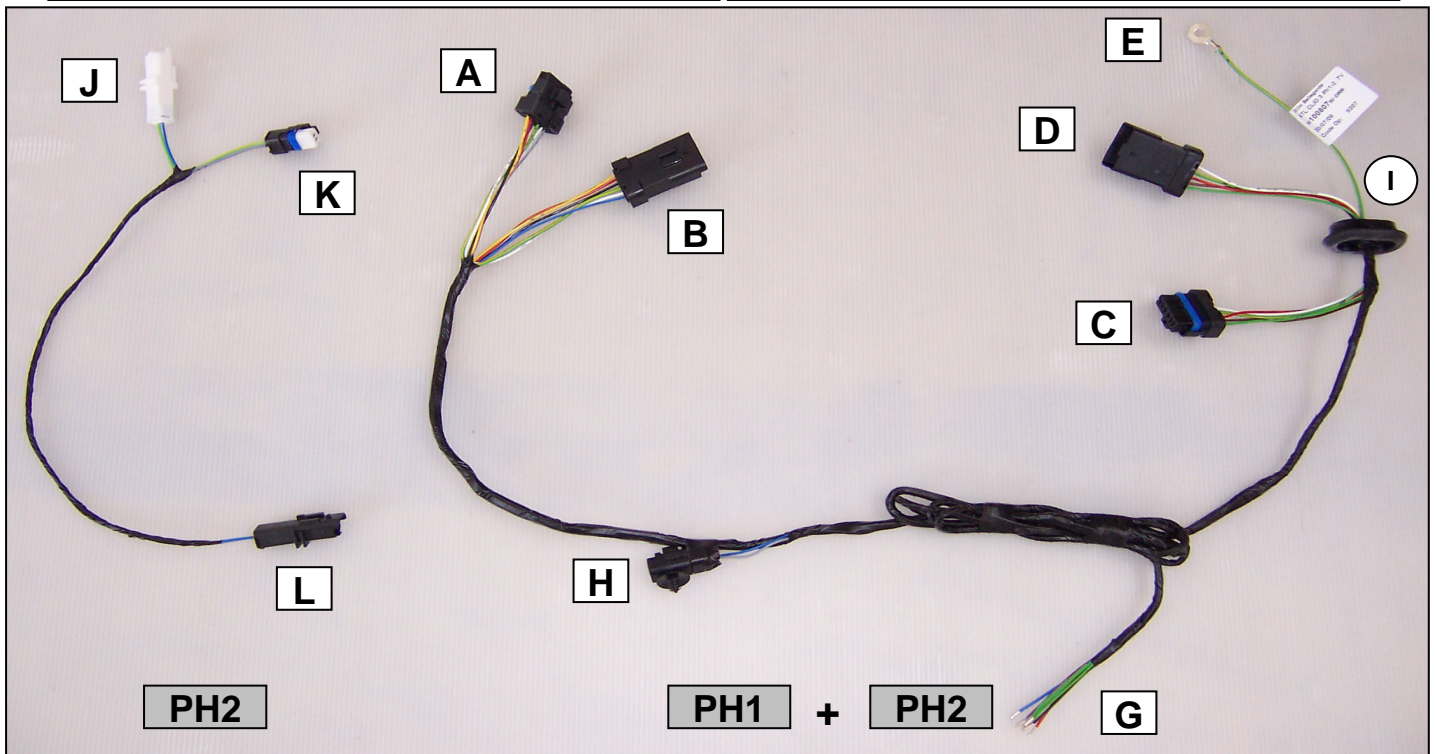

Notice de pose du faisceau électrique pour  
crochet d'attelage avec prise 7 voies type 12N

Version : 3/5 DOORS

Année : 09/2005 →

Réf : 176808

**CLIO III ph1 & ph2**

0 H 30

Einbauanleitung elektrosatz Anhängervorrichtung mit 12N Steckdose  
Fitting instructions electric wiringkit towbar with 12N socket  
Montage-handleiding elektrokabelset voor trekhaak met 12N contactos

5

6

7

	1/L	2/54g	3/31	4/R	5/58R	6/54	7/58L	8/58B
	21+5 W	21W		21+5 W	40 W	63 W	40 W	
F	Jaune	Bleu	Vert/jaune	Vert	Marron	Rouge	Noir	Gris
D	Gelb	Blau	Grün/gelb	Grün	Braun	Rot	Schwarz	Grau
GB	Yellow	Blue	Green/yellow	Green	Brown	Red	Black	Grey
NL	Geel	Blauw	Groen/geel	Groen	Bruin	Rood	Zwart	Grijs
P	Amarelo	Azul	Verde/amarelo	Verde	Castanho	Vermelho	Preto	Cinzeno
I	Giallo	Blu	Verde/giallo	Verde	Marrone	Rosso	Nero	Grigio
E	Amarillo	Azul	Verde/amarillo	Verde	Marron	Rojo	Negro	Gris

22

Lors du branchement de la remorque ,désactiver le système "RADAR DE RECUL" au tableau de bord  
When you connect the trailer, do remove the function "PARK ASSIST" on the dashboard