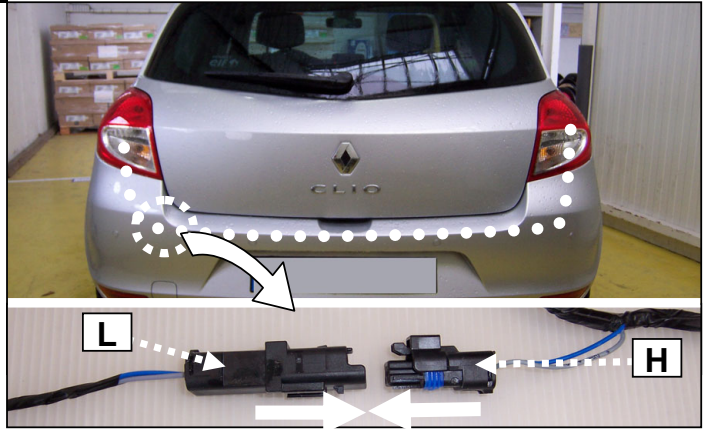

PH1 18 → 22

PH2 16 → 22

16