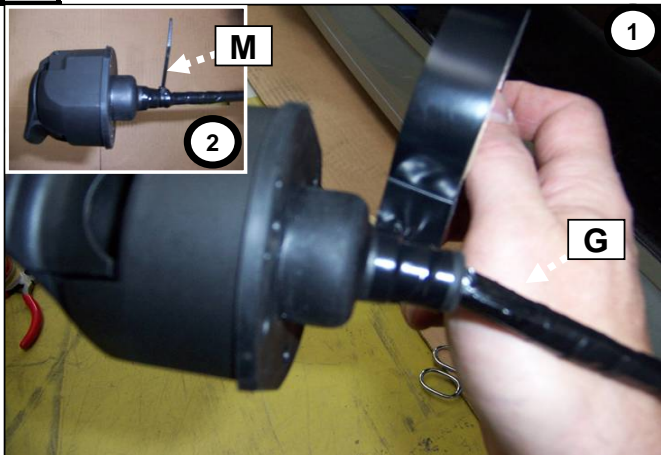

PH1 18 → 22

PH2 16 → 22

16

17

18

19

20

21

22

Lors du branchement de la remorque ,désactiver le système "RADAR DE RECUL" au tableau de bord
When you connect the trailer, do remove the function "PARK ASSIST" on the dashboard