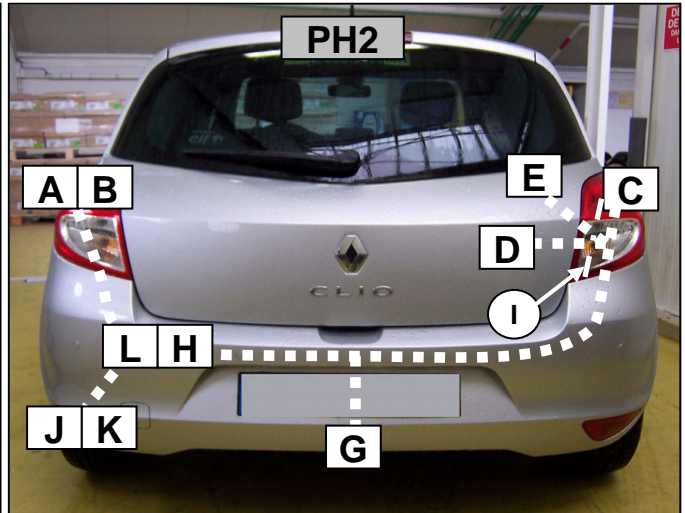

Notice de pose du faisceau électrique pour  
crochet d'attelage avec prise 7 voies type 12N

Version : 3/5 DOORS

Année : 09/2005 →

Réf : 176808

**CLIO III ph1 & ph2**

0 H 30

Einbauanleitung elektrosatz Anhängervorrichtung mit 12N Steckdose  
Fitting instructions electric wiringkit towbar with 12N socket  
Montage-handleiding elektrokabelset voor trekhaak met 12N contactos

5

6

7

	1/L	2/54g	3/31	4/R	5/58R	6/54	7/58L	8/58B
	21+5 W	21W		21+5 W	40 W	63 W	40 W	
F	Jaune	Bleu	Vert/jaune	Vert	Marron	Rouge	Noir	Gris
D	Gelb	Blau	Grün/gelb	Grün	Braun	Rot	Schwarz	Grau
GB	Yellow	Blue	Green/yellow	Green	Brown	Red	Black	Grey
NL	Geel	Blauw	Groen/geel	Groen	Bruin	Rood	Zwart	Grijs
P	Amarelo	Azul	Verde/amarelo	Verde	Castanho	Vermelho	Preto	Cinzeno
I	Giallo	Blu	Verde/giallo	Verde	Marrone	Rosso	Nero	Grigio
E	Amarillo	Azul	Verde/amarillo	Verde	Marron	Rojo	Negro	Gris