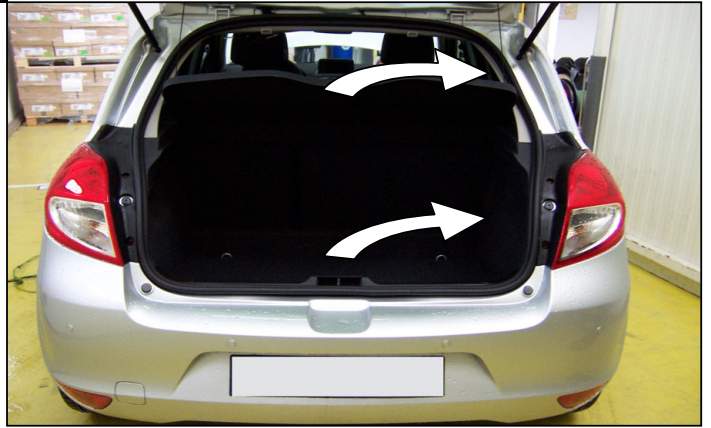

1

2

3

4

5

6

7

	1/L	2/54g	3/31	4/R	5/58R	6/54	7/58L	8/58B
	21+5 W	21W		21+5 W	40 W	63 W	40 W	
F	Jaune	Bleu	Vert/jaune	Vert	Marron	Rouge	Noir	Gris
D	Gelb	Blau	Grün/gelb	Grün	Braun	Rot	Schwarz	Grau
GB	Yellow	Blue	Green/yellow	Green	Brown	Red	Black	Grey
NL	Geel	Blauw	Groen/geel	Groen	Bruin	Rood	Zwart	Grijs
P	Amarelo	Azul	Verde/amarelo	Verde	Castanho	Vermelho	Preto	Cinzeno
I	Giallo	Blu	Verde/giallo	Verde	Marrone	Rosso	Nero	Grigio
E	Amarillo	Azul	Verde/amarillo	Verde	Marron	Rojo	Negro	Gris