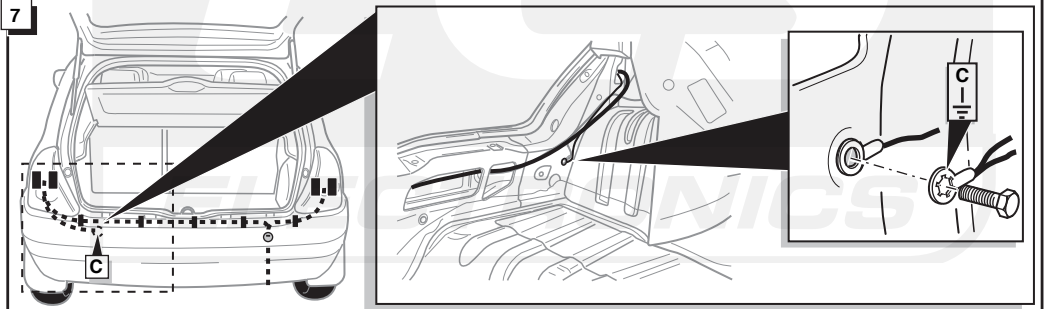

INFO

**Anschluss Steckdose / Connection de la prise / Socket connection
Contactdoos aansluiting / Conexiones del enchufe**

DIN/ISO 1724		DE	FR	GB	NL	ES
	1/L	gelb	jaune	yellow	geel	amarillo
	2	blau	bleu	blue	blauw	azul
	3/31	weiß	blanc	white	wit	blanco
	4/R	grün	vert	green	groen	verde
	5/58-R	braun	marron	brown	bruin	marrón
	6/54	rot	rouge	red	rood	rojo
	7/58-L	schwarz	noir	black	zwart	negro
	8/58-b	grau	gris	grey	grijs	gris

6

7