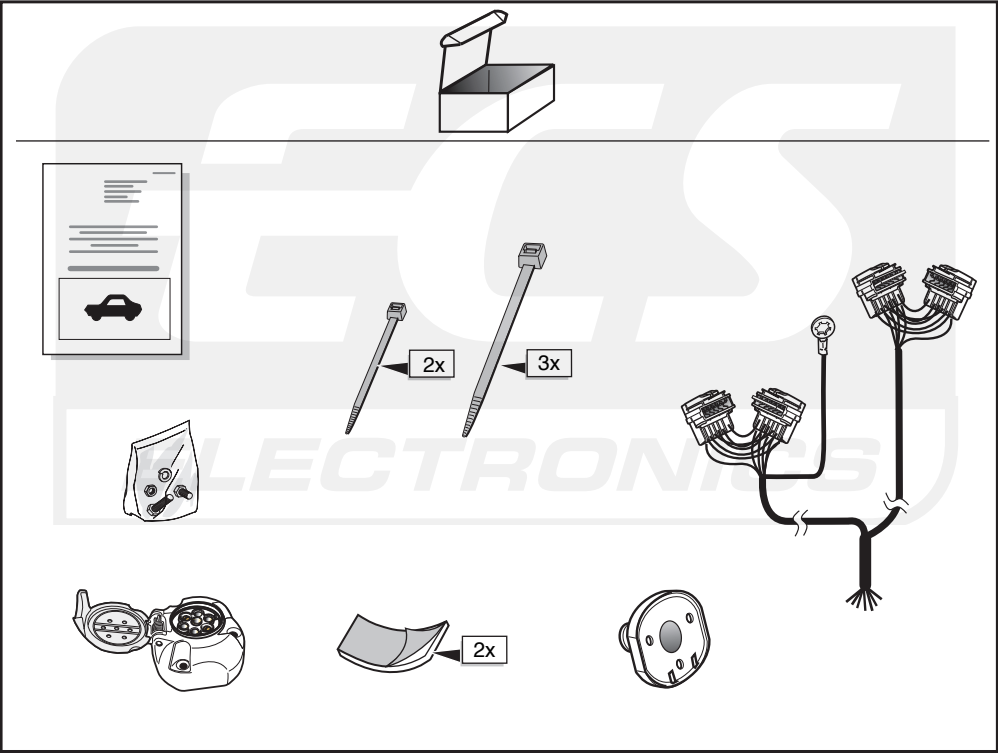

**Einbauanleitung Elektrosatz
Anhängervorrichtung mit 12-N Steckdose
lt. DIN/ISO Norm 1724**

**Instructions de montage du faisceau
électrique pour crochet d'attelage
conforme à la norme
DIN/ISO 1724 prise 12-N**

**Fitting instructions electric wiringkit
towbar with 12-N socket up to
DIN/ISO norm 1724**

**Montage-handleiding elektrokabelset voor
trekhaak met 12-N contactdoos
vlg. DIN/ISO norm 1724**

**Instrucciones de montaje de
kit eléctrico para enganche de
remolque con caja de conexiones
12-N según norma DIN/ISO 1724**

RENAULT CLIO II Ph2 6/2001-

Bestel Nr.: RN-032-BB

INFO

ROUTING

5

INFO

**Anschluss Steckdose / Connection de la prise / Socket connection
Contactdoos aansluiting / Conexiones del enchufe**

| DIN/ISO 1724 | | DE | FR | GB | NL | ES |
|-----------------|--------|---------|--------|--------|-------|----------|
| | 1/L | gelb | jaune | yellow | geel | amarillo |
| | 2 | blau | bleu | blue | blauw | azul |
| | 3/31 | weiß | blanc | white | wit | blanco |
| | 4/R | grün | vert | green | groen | verde |
| | 5/58-R | braun | marron | brown | bruin | marrón |
| | 6/54 | rot | rouge | red | rood | rojo |
| | 7/58-L | schwarz | noir | black | zwart | negro |
| | 8/58-b | grau | gris | grey | grijs | gris |