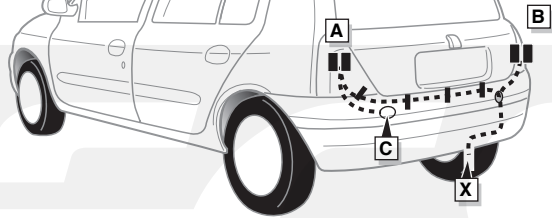

**Fitting instructions electric wiringkit
towbar with 12-N socket up to
DIN/ISO norm 1724**

**Montage-handleiding elektrokabelset voor
trekhaak met 12-N contactdoos
vlg. DIN/ISO norm 1724**

**Instrucciones de montaje de
kit eléctrico para enganche de
remolque con caja de conexiones
12-N según norma DIN/ISO 1724**

RENAULT CLIO II Ph2 6/2001-

Bestel Nr.: RN-032-BB

INFO

ROUTING

5

INFO

**Anschluss Steckdose / Connection de la prise / Socket connection
Contactdoos aansluiting / Conexiones del enchufe**

| DIN/ISO 1724 | | DE | FR | GB | NL | ES |
|-----------------|--------|---------|--------|--------|-------|----------|
| | 1/L | gelb | jaune | yellow | geel | amarillo |
| | 2 | blau | bleu | blue | blauw | azul |
| | 3/31 | weiß | blanc | white | wit | blanco |
| | 4/R | grün | vert | green | groen | verde |
| | 5/58-R | braun | marron | brown | bruin | marrón |
| | 6/54 | rot | rouge | red | rood | rojo |
| | 7/58-L | schwarz | noir | black | zwart | negro |
| | 8/58-b | grau | gris | grey | grijs | gris |