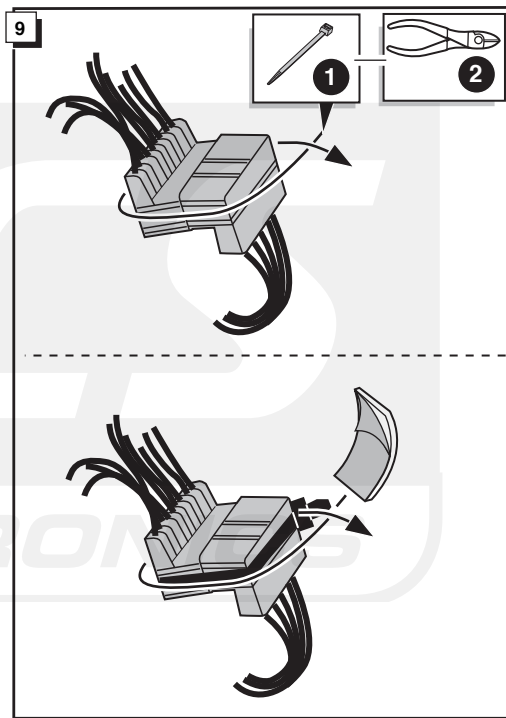

13

! FUNKTIONEN KONTROLLIEREN !
! CONTRÔLER LES FONCTIONS !
! CHECK FUNCTIONS !
! CONTROLER FUNCITIES !
! CONTROLAR LAS FUNCIONES !