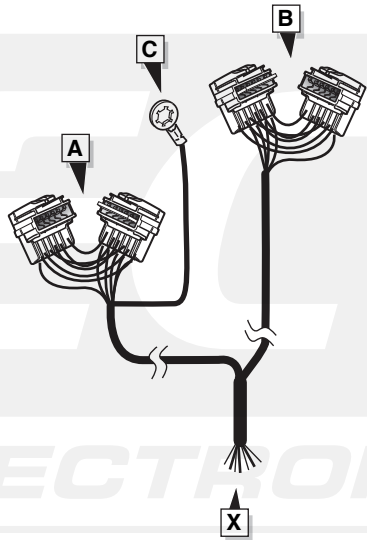

**Einbauanleitung Elektrosatz
Anhängervorrichtung mit 12-N Steckdose
lt. DIN/ISO Norm 1724**

**Instructions de montage du faisceau
électrique pour crochet d'attelage
conforme à la norme
DIN/ISO 1724 prise 12-N**

**Fitting instructions electric wiringkit
towbar with 12-N socket up to
DIN/ISO norm 1724**

**Montage-handleiding elektrokabelset voor
trekhaak met 12-N contactdoos
vlg. DIN/ISO norm 1724**

**Instrucciones de montaje de
kit eléctrico para enganche de
remolque con caja de conexiones
12-N según norma DIN/ISO 1724**

RENAULT CLIO II Ph2 6/2001-

Bestel Nr.: RN-032-BB

INFO

ROUTING

5

INFO

**Anschluss Steckdose / Connection de la prise / Socket connection
Contactdoos aansluiting / Conexiones del enchufe**

| DIN/ISO 1724 | | DE | FR | GB | NL | ES |
|-----------------|--------|---------|--------|--------|-------|----------|
| | 1/L | gelb | jaune | yellow | geel | amarillo |
| | 2 | blau | bleu | blue | blauw | azul |
| | 3/31 | weiß | blanc | white | wit | blanco |
| | 4/R | grün | vert | green | groen | verde |
| | 5/58-R | braun | marron | brown | bruin | marrón |
| | 6/54 | rot | rouge | red | rood | rojo |
| | 7/58-L | schwarz | noir | black | zwart | negro |
| | 8/58-b | grau | gris | grey | grijs | gris |