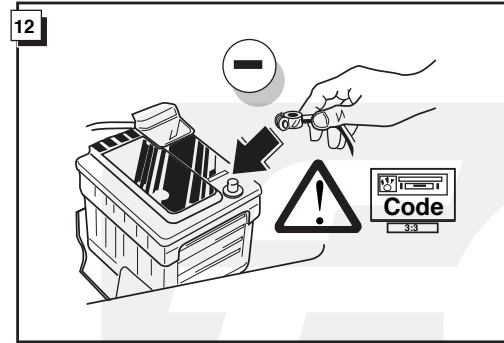

13

! FUNKTIONEN KONTROLLIEREN !
! CONTRÔLER LES FONCTIONS !
! CHECK FUNCTIONS !
! CONTROLER FUNCITIES !
! CONTROLAR LAS FUNCIONES !