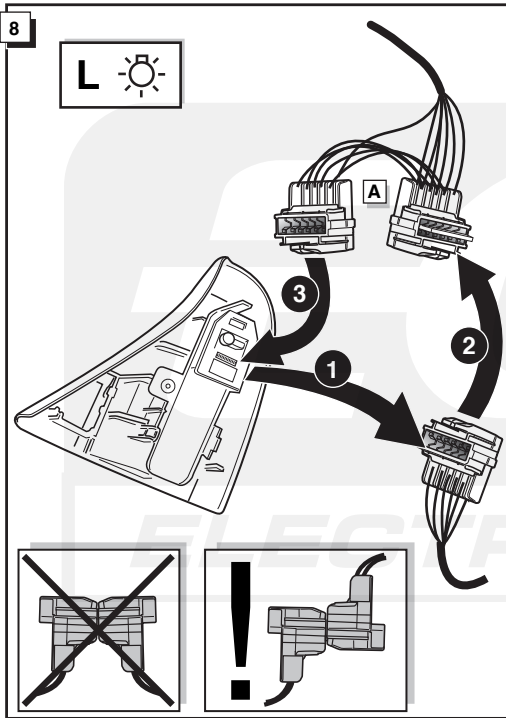

13

! FUNKTIONEN KONTROLLIEREN !
! CONTRÔLER LES FONCTIONS !
! CHECK FUNCTIONS !
! CONTROLER FUNCITIES !
! CONTROLAR LAS FUNCIONES !