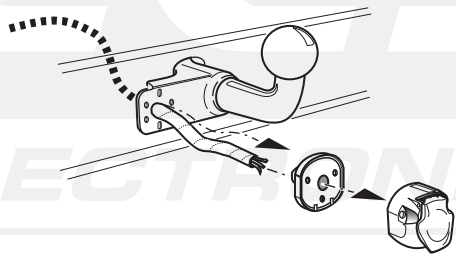

**Einbauanleitung Elektrosatz
Anhängervorrichtung mit 12-N Steckdose
lt. DIN/ISO Norm 1724**

**Instructions de montage du faisceau
électrique pour crochet d'attelage
conforme à la norme
DIN/ISO 1724 prise 12-N**

**Fitting instructions electric wiringkit
towbar with 12-N socket up to
DIN/ISO norm 1724**

**Montage-handleiding elektrokabelset voor
trekhaak met 12-N contactdoos
vlg. DIN/ISO norm 1724**

**Instrucciones de montaje de
kit eléctrico para enganche de
remolque con caja de conexiones
12-N según norma DIN/ISO 1724**

RENAULT CLIO II Ph2 6/2001-

Bestel Nr.: RN-032-BB

INFO

ROUTING

5

INFO

**Anschluss Steckdose / Connection de la prise / Socket connection
Contactdoos aansluiting / Conexiones del enchufe**

| DIN/ISO 1724 | | DE | FR | GB | NL | ES |
|-----------------|--------|---------|--------|--------|-------|----------|
| | 1/L | gelb | jaune | yellow | geel | amarillo |
| | 2 | blau | bleu | blue | blauw | azul |
| | 3/31 | weiß | blanc | white | wit | blanco |
| | 4/R | grün | vert | green | groen | verde |
| | 5/58-R | braun | marron | brown | bruin | marrón |
| | 6/54 | rot | rouge | red | rood | rojo |
| | 7/58-L | schwarz | noir | black | zwart | negro |
| | 8/58-b | grau | gris | grey | grijs | gris |