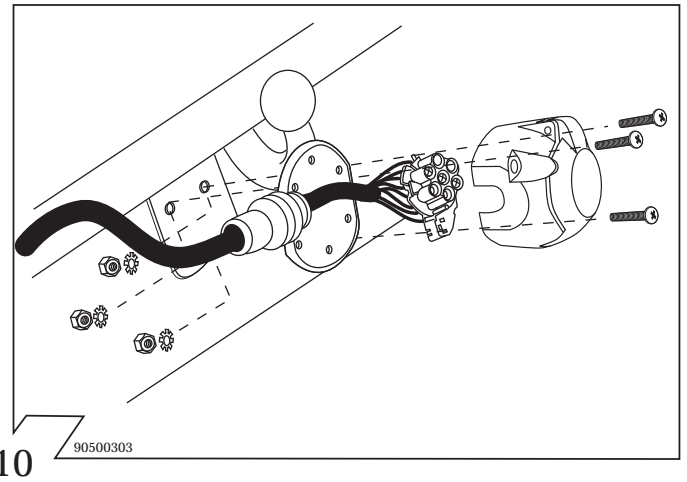

Belegung der Steckdose/Socket Configuration/Correspondance des Contacts de la prise
Cavi della presa elettrica sono abbinati

ISO 1724		(D)	(F)	(GB)	(I)
	1/L	schwarz/weiß	noir/blanc	black/white	nero/giallo
	2	weiss	blanc	white	bianco
	3/31	braun	marron	brown	bruno
	4/R	schwarz/grün	noir/vert	black/green	nero/verde
	5/58-R	grau/rot	gris/rouge	grey/red	grigio/rosso
	6/54	schwarz/rot	noir/rouge	black/red	nero/rosso
	7/58-L	grau/schwarz	gris/noir	grey/black	grigio/nero
	8	schwarz	noir	black	nero