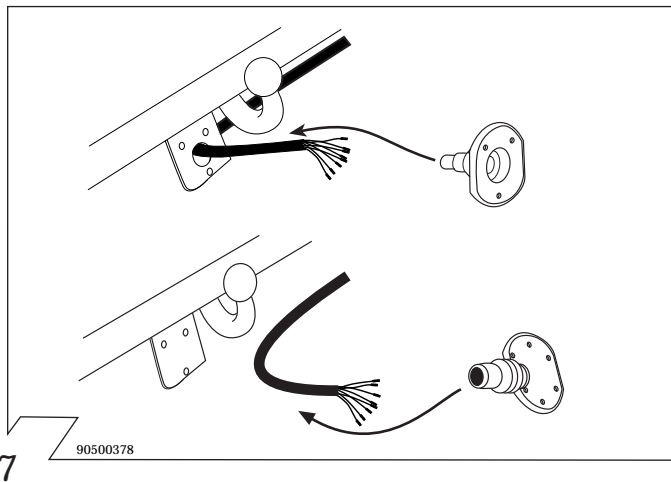

Belegung der Steckdose/Socket Configuration/Correspondance des Contacts de la prise
Cavi della presa elettrica sono abbinati

ISO 1724		(D)	(F)	(GB)	(I)
	1/L	schwarz/weiß	noir/blanc	black/white	nero/giallo
	2	weiss	blanc	white	bianco
	3/31	braun	marron	brown	bruno
	4/R	schwarz/grün	noir/vert	black/green	nero/verde
	5/58-R	grau/rot	gris/rouge	grey/red	grigio/rosso
	6/54	schwarz/rot	noir/rouge	black/red	nero/rosso
	7/58-L	grau/schwarz	gris/noir	grey/black	grigio/nero
	8	schwarz	noir	black	nero