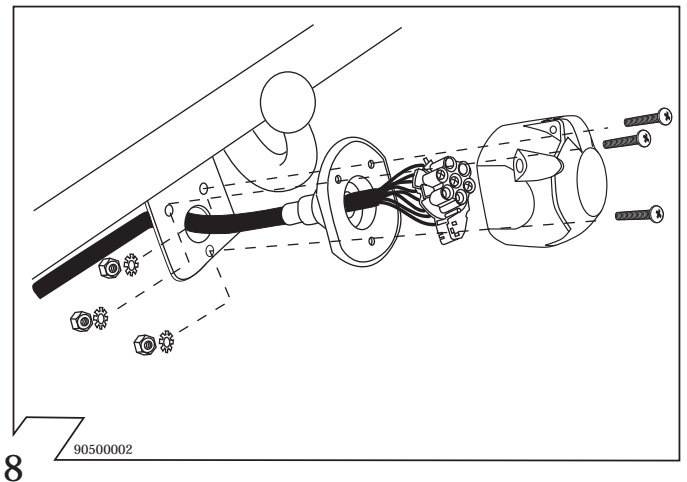

Belegung der Steckdose/Socket Configuration/Correspondance des Contacts de la prise
Cavi della presa elettrica sono abbinati

ISO 1724		(D)	(F)	(GB)	(I)
	1/L	schwarz/weiß	noir/blanc	black/white	nero/giallo
	2	weiss	blanc	white	bianco
	3/31	braun	marron	brown	bruno
	4/R	schwarz/grün	noir/vert	black/green	nero/verde
	5/58-R	grau/rot	gris/rouge	grey/red	grigio/rosso
	6/54	schwarz/rot	noir/rouge	black/red	nero/rosso
	7/58-L	grau/schwarz	gris/noir	grey/black	grigio/nero
	8	schwarz	noir	black	nero