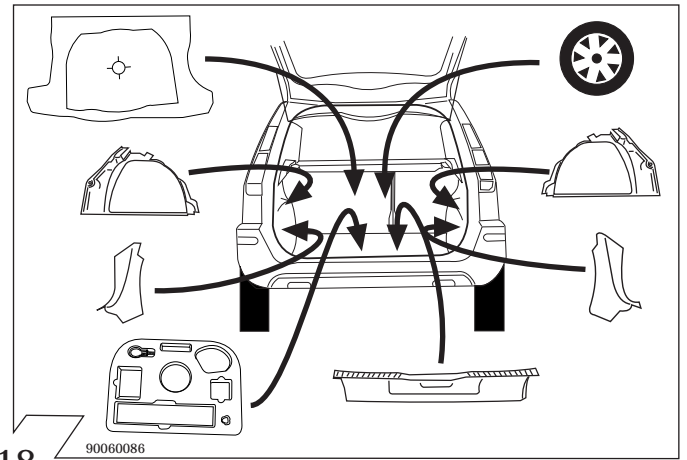

18

90060086