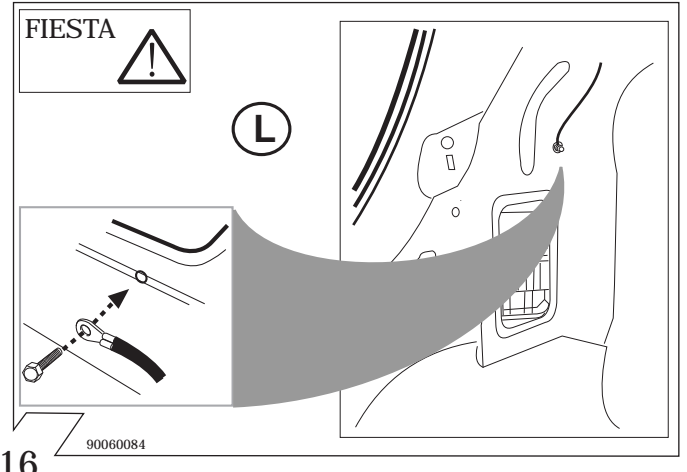

Belegung der Steckdose/Socket Configuration/Correspondance des Contacts de la prise
Cavi della presa elettrica sono abbinati

ISO 1724		(D)	(F)	(GB)	(I)
	1/L	schwarz/weiß	noir/blanc	black/white	nero/giallo
	2	weiss	blanc	white	bianco
	3/31	braun	marron	brown	bruno
	4/R	schwarz/grün	noir/vert	black/green	nero/verde
	5/58-R	grau/rot	gris/rouge	grey/red	grigio/rosso
	6/54	schwarz/rot	noir/rouge	black/red	nero/rosso
	7/58-L	grau/schwarz	gris/noir	grey/black	grigio/nero
	8	schwarz	noir	black	nero