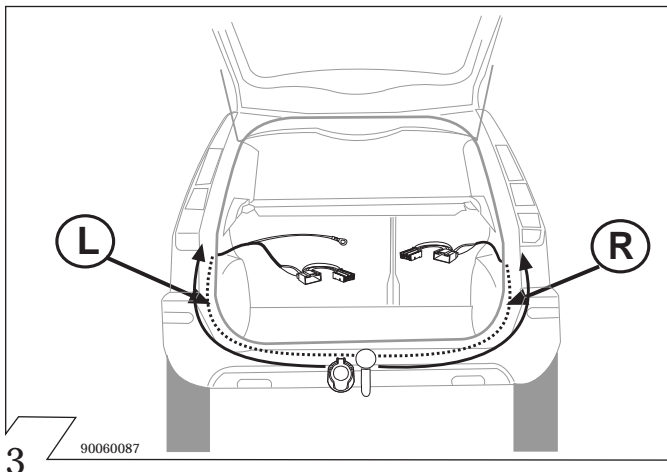

Belegung der Steckdose/Socket Configuration/Correspondance des Contacts de la prise
Cavi della presa elettrica sono abbinati

ISO 1724		(D)	(F)	(GB)	(I)
	1/L	schwarz/weiß	noir/blanc	black/white	nero/giallo
	2	weiss	blanc	white	bianco
	3/31	braun	marron	brown	bruno
	4/R	schwarz/grün	noir/vert	black/green	nero/verde
	5/58-R	grau/rot	gris/rouge	grey/red	grigio/rosso
	6/54	schwarz/rot	noir/rouge	black/red	nero/rosso
	7/58-L	grau/schwarz	gris/noir	grey/black	grigio/nero
	8	schwarz	noir	black	nero