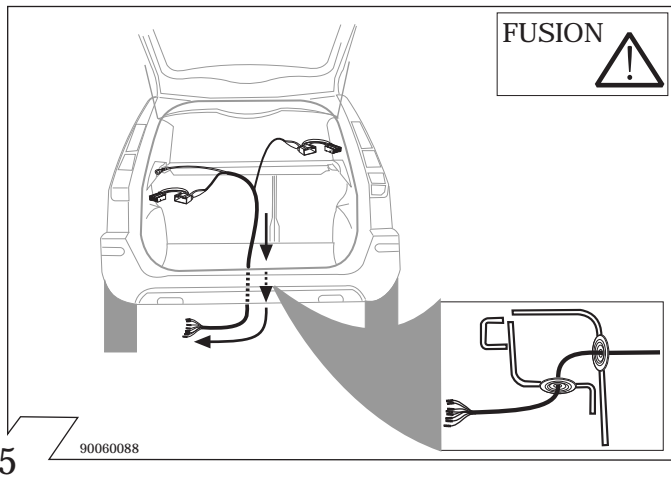

Belegung der Steckdose/Socket Configuration/Correspondance des Contacts de la prise
Cavi della presa elettrica sono abbinati

ISO 1724		(D)	(F)	(GB)	(I)
	1/L	schwarz/weiß	noir/blanc	black/white	nero/giallo
	2	weiss	blanc	white	bianco
	3/31	braun	marron	brown	bruno
	4/R	schwarz/grün	noir/vert	black/green	nero/verde
	5/58-R	grau/rot	gris/rouge	grey/red	grigio/rosso
	6/54	schwarz/rot	noir/rouge	black/red	nero/rosso
	7/58-L	grau/schwarz	gris/noir	grey/black	grigio/nero
	8	schwarz	noir	black	nero