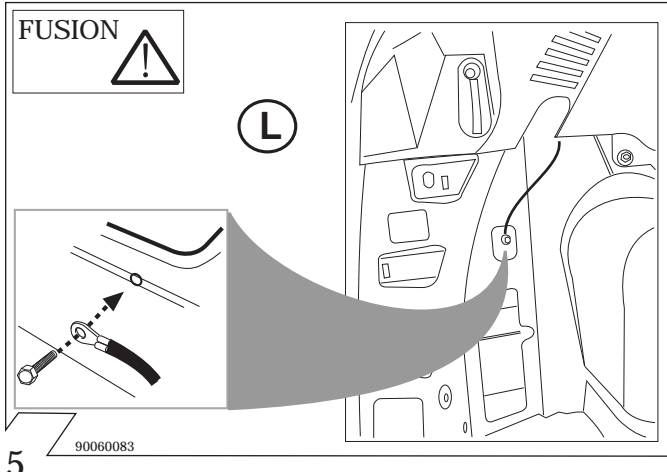

Belegung der Steckdose/Socket Configuration/Correspondance des Contacts de la prise
Cavi della presa elettrica sono abbinati

ISO 1724		(D)	(F)	(GB)	(I)
	1/L	schwarz/weiß	noir/blanc	black/white	nero/giallo
	2	weiss	blanc	white	bianco
	3/31	braun	marron	brown	bruno
	4/R	schwarz/grün	noir/vert	black/green	nero/verde
	5/58-R	grau/rot	gris/rouge	grey/red	grigio/rosso
	6/54	schwarz/rot	noir/rouge	black/red	nero/rosso
	7/58-L	grau/schwarz	gris/noir	grey/black	grigio/nero
	8	schwarz	noir	black	nero