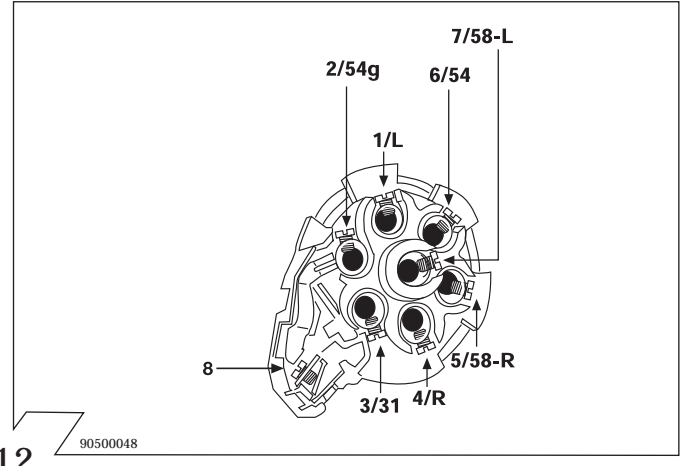

Belegung der Steckdose/Socket Configuration/Correspondance des Contacts de la prise
Cavi della presa elettrica sono abbinati

ISO 1724		(D)	(F)	(GB)	(I)
	1/L	schwarz/weiß	noir/blanc	black/white	nero/giallo
	2	weiss	blanc	white	bianco
	3/31	braun	marron	brown	bruno
	4/R	schwarz/grün	noir/vert	black/green	nero/verde
	5/58-R	grau/rot	gris/rouge	grey/red	grigio/rosso
	6/54	schwarz/rot	noir/rouge	black/red	nero/rosso
	7/58-L	grau/schwarz	gris/noir	grey/black	grigio/nero
	8	schwarz	noir	black	nero

17

90060085

18

90060086

19

90500331

20

90500004