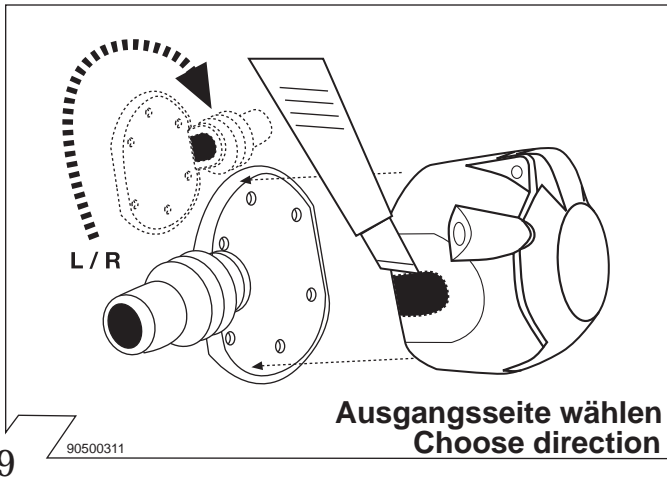

Belegung der Steckdose/Socket Configuration/Correspondance des Contacts de la prise
Cavi della presa elettrica sono abbinati

ISO 1724		(D)	(F)	(GB)	(I)
	1/L	schwarz/weiß	noir/blanc	black/white	nero/giallo
	2	weiss	blanc	white	bianco
	3/31	braun	marron	brown	bruno
	4/R	schwarz/grün	noir/vert	black/green	nero/verde
	5/58-R	grau/rot	gris/rouge	grey/red	grigio/rosso
	6/54	schwarz/rot	noir/rouge	black/red	nero/rosso
	7/58-L	grau/schwarz	gris/noir	grey/black	grigio/nero
	8	schwarz	noir	black	nero