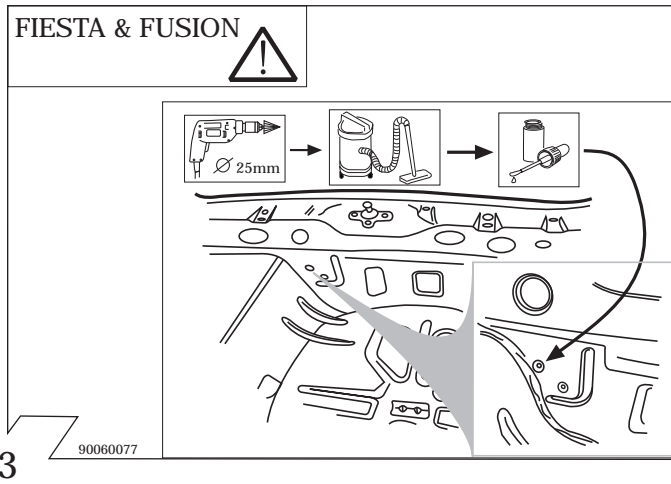

Belegung der Steckdose/Socket Configuration/Correspondance des Contacts de la prise
Cavi della presa elettrica sono abbinati

ISO 1724		(D)	(F)	(GB)	(I)
	1/L	schwarz/weiß	noir/blanc	black/white	nero/giallo
	2	weiss	blanc	white	bianco
	3/31	braun	marron	brown	bruno
	4/R	schwarz/grün	noir/vert	black/green	nero/verde
	5/58-R	grau/rot	gris/rouge	grey/red	grigio/rosso
	6/54	schwarz/rot	noir/rouge	black/red	nero/rosso
	7/58-L	grau/schwarz	gris/noir	grey/black	grigio/nero
	8	schwarz	noir	black	nero