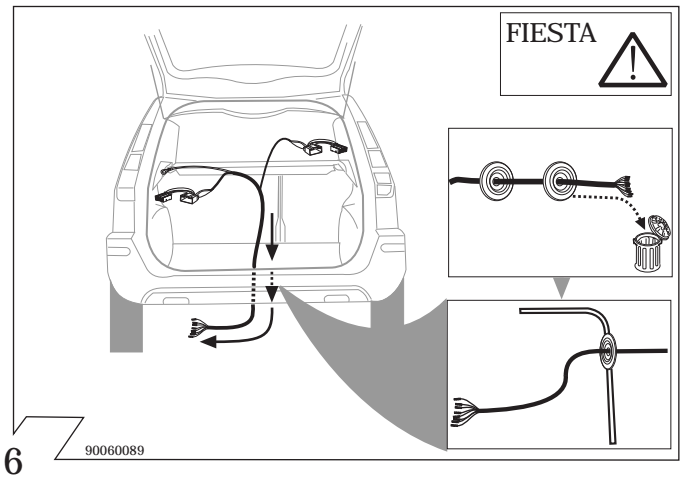

Belegung der Steckdose/Socket Configuration/Correspondance des Contacts de la prise
Cavi della presa elettrica sono abbinati

ISO 1724		(D)	(F)	(GB)	(I)
	1/L	schwarz/weiß	noir/blanc	black/white	nero/giallo
	2	weiss	blanc	white	bianco
	3/31	braun	marron	brown	bruno
	4/R	schwarz/grün	noir/vert	black/green	nero/verde
	5/58-R	grau/rot	gris/rouge	grey/red	grigio/rosso
	6/54	schwarz/rot	noir/rouge	black/red	nero/rosso
	7/58-L	grau/schwarz	gris/noir	grey/black	grigio/nero
	8	schwarz	noir	black	nero