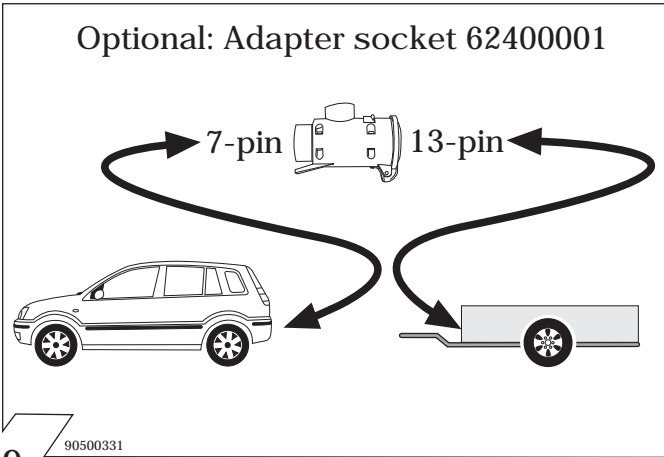

19

90500331