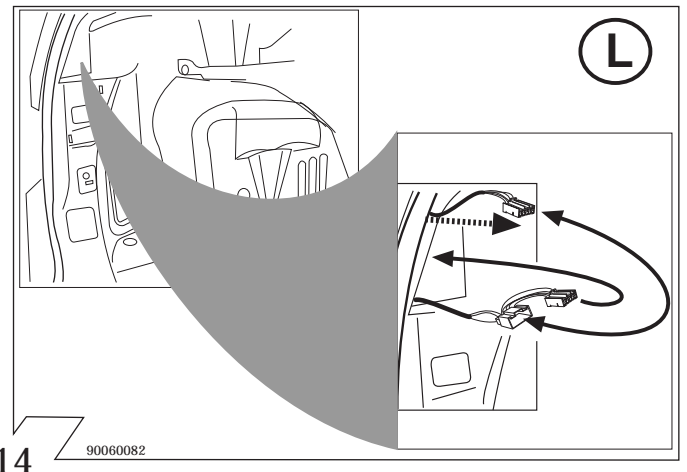

Belegung der Steckdose/Socket Configuration/Correspondance des Contacts de la prise
Cavi della presa elettrica sono abbinati

ISO 1724		(D)	(F)	(GB)	(I)
	1/L	schwarz/weiß	noir/blanc	black/white	nero/giallo
	2	weiss	blanc	white	bianco
	3/31	braun	marron	brown	bruno
	4/R	schwarz/grün	noir/vert	black/green	nero/verde
	5/58-R	grau/rot	gris/rouge	grey/red	grigio/rosso
	6/54	schwarz/rot	noir/rouge	black/red	nero/rosso
	7/58-L	grau/schwarz	gris/noir	grey/black	grigio/nero
	8	schwarz	noir	black	nero