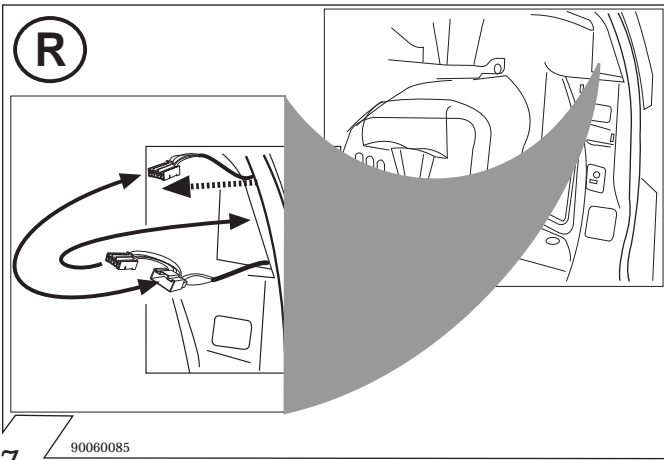

Belegung der Steckdose/Socket Configuration/Correspondance des Contacts de la prise
Cavi della presa elettrica sono abbinati

ISO 1724		(D)	(F)	(GB)	(I)
	1/L	schwarz/weiß	noir/blanc	black/white	nero/giallo
	2	weiss	blanc	white	bianco
	3/31	braun	marron	brown	bruno
	4/R	schwarz/grün	noir/vert	black/green	nero/verde
	5/58-R	grau/rot	gris/rouge	grey/red	grigio/rosso
	6/54	schwarz/rot	noir/rouge	black/red	nero/rosso
	7/58-L	grau/schwarz	gris/noir	grey/black	grigio/nero
	8	schwarz	noir	black	nero