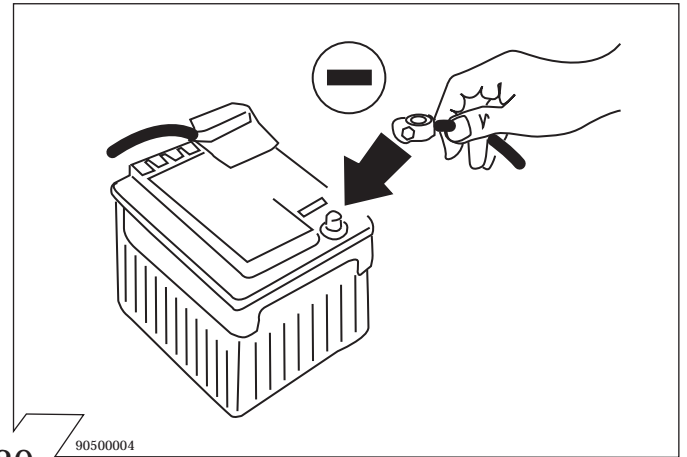

20

90500004