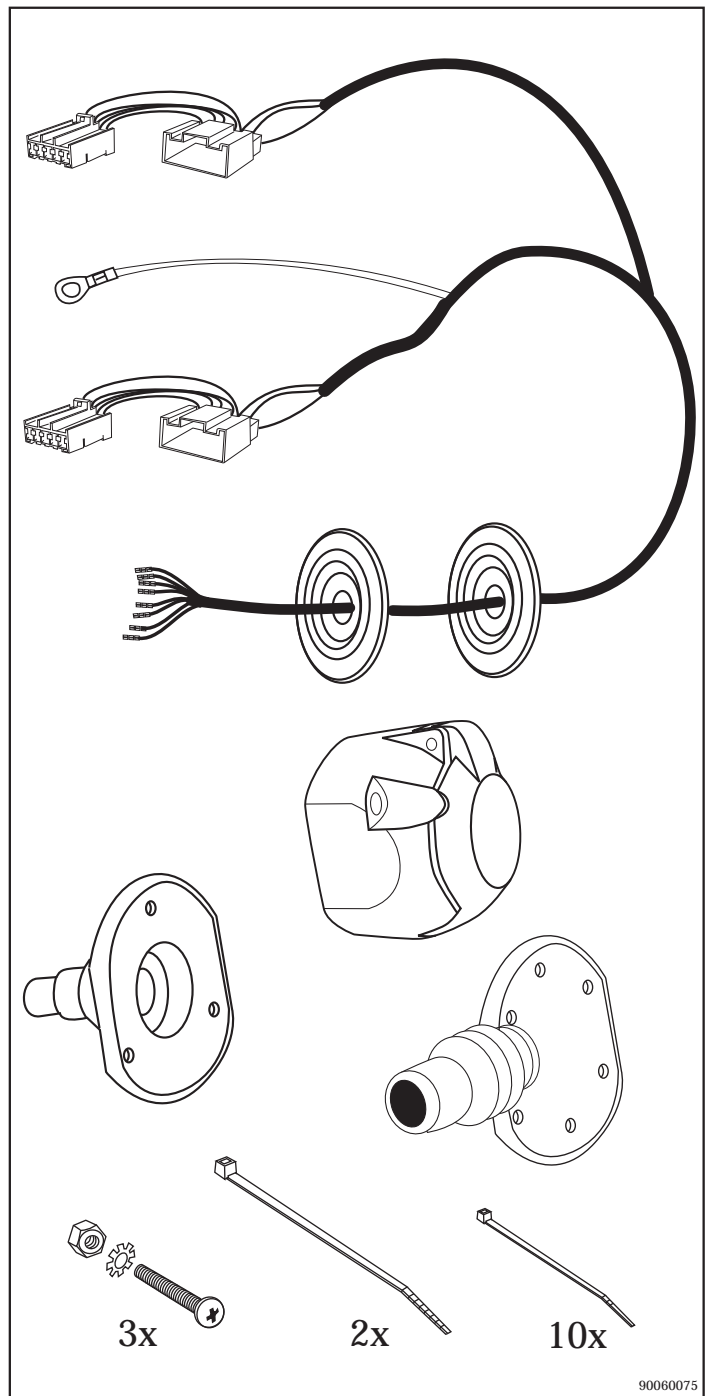

No. 16060511J

FORD

JAEGER

FIESTA 05/02 →

FUSION 06/02 →

Änderungen bezüglich Konstruktion, Ausstattung, Farbe sowie Irrtum vorbehalten. Angaben und Abbildungen unverbindlich.

We reserve the right to alter the design, equipment, colour and any errors. All details and illustrations are nonbinding.

Belegung der Steckdose/Socket Configuration/Correspondance des Contacts de la prise
Cavi della presa elettrica sono abbinati

ISO 1724		(D)	(F)	(GB)	(I)
	1/L	schwarz/weiß	noir/blanc	black/white	nero/giallo
	2	weiss	blanc	white	bianco
	3/31	braun	marron	brown	bruno
	4/R	schwarz/grün	noir/vert	black/green	nero/verde
	5/58-R	grau/rot	gris/rouge	grey/red	grigio/rosso
	6/54	schwarz/rot	noir/rouge	black/red	nero/rosso
	7/58-L	grau/schwarz	gris/noir	grey/black	grigio/nero
	8	schwarz	noir	black	nero

17

90060085

18

90060086

19

90500331

20

90500004