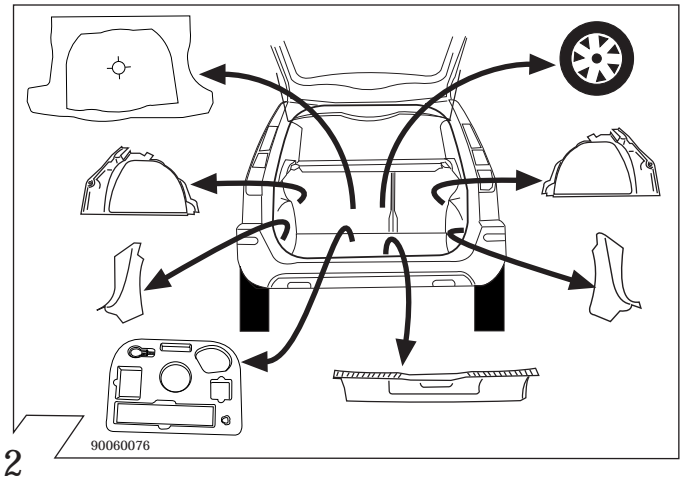

Belegung der Steckdose/Socket Configuration/Correspondance des Contacts de la prise
Cavi della presa elettrica sono abbinati

ISO 1724		(D)	(F)	(GB)	(I)
	1/L	schwarz/weiß	noir/blanc	black/white	nero/giallo
	2	weiss	blanc	white	bianco
	3/31	braun	marron	brown	bruno
	4/R	schwarz/grün	noir/vert	black/green	nero/verde
	5/58-R	grau/rot	gris/rouge	grey/red	grigio/rosso
	6/54	schwarz/rot	noir/rouge	black/red	nero/rosso
	7/58-L	grau/schwarz	gris/noir	grey/black	grigio/nero
	8	schwarz	noir	black	nero