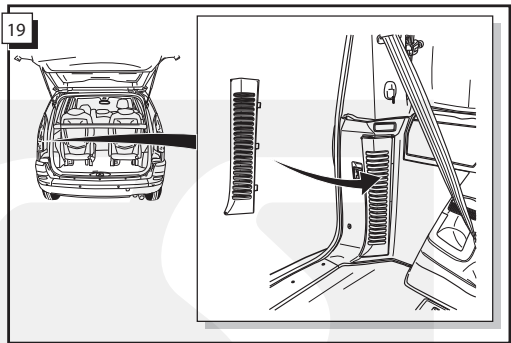

INFO

Anschluss Steckdose / Connection de la prise / Socket connection
Contactdoos aansluiting / Conexiones del enchufe

DIN/ISO 1724	DE	FR	GB	NL	ES	
↶	1/L	gelb	jaune	yellow	geel	amarillo
⚡	2	blau	bleu	blue	blauw	azul
⏚	3/31	weiß	blanc	white	wit	blanco
↷	4/R	grün	vert	green	groen	verde
☀	5/58-R	braun	marron	brown	bruin	marrón
⊘	6/54	rot	rouge	red	rood	rojo
☀	7/58-L	schwarz	noir	black	zwart	negro
⚡↔⚡	8/58-b	grau	gris	grey	grijs	gris