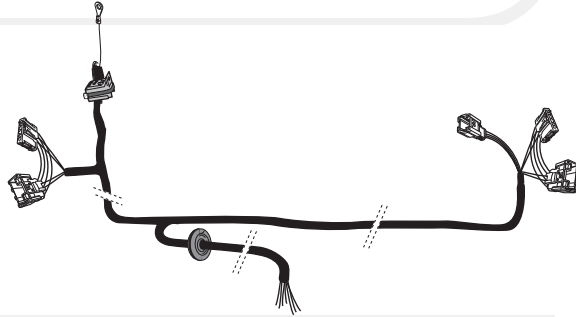

* Einzelteilliste * Liste de pieces * Part list * Onderdelenlijst * Lista de piezas