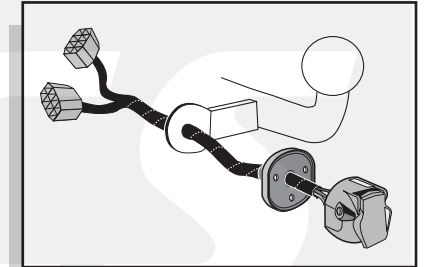

Einbauanleitung Elektrosatz Anhängervorrichtung  
mit 12-N Steckdose  
lt. DIN/ISO Norm 1724

CT-015-BB

010311DC

Instructions de montage du faisceau  
électrique pour crochet d'attelage  
conforme à la norme  
DIN/ISO 1724 prise 12-N

Fitting instructions electric wiringkit  
towbar with 12-N socket up to  
DIN/ISO norm 1724

Montage-handleiding elektrokabelset voor trekhaak  
met 12-N contactdoos  
vlg. DIN/ISO norm 1724

Instrucciones de montaje de  
kit eléctrico para enganche de  
remolque con caja de conexiones  
12-N según norma DIN/ISO 1724