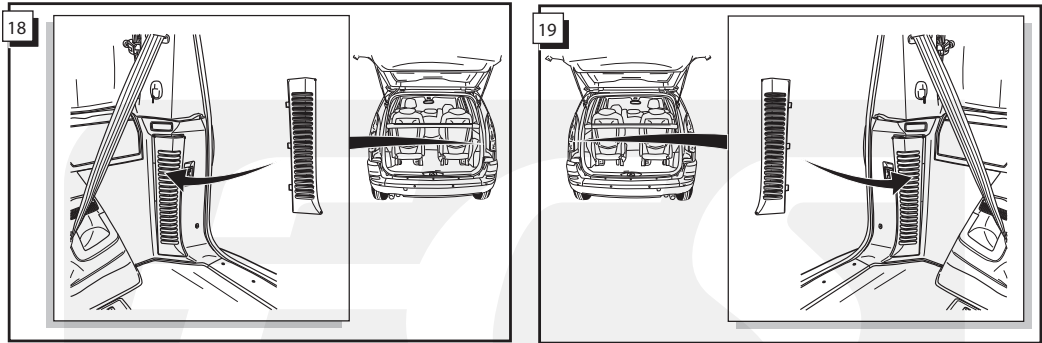

INFO

Anschluss Steckdose / Connection de la prise / Socket connection
Contactdoos aansluiting / Conexiones del enchufe

DIN/ISO 1724	DE	FR	GB	NL	ES	
↶	1/L	gelb	jaune	yellow	geel	amarillo
⚡	2	blau	bleu	blue	blauw	azul
⏚	3/31	weiß	blanc	white	wit	blanco
↷	4/R	grün	vert	green	groen	verde
☀	5/58-R	braun	marron	brown	bruin	marrón
⊘	6/54	rot	rouge	red	rood	rojo
☀	7/58-L	schwarz	noir	black	zwart	negro
⚡↔⚡	8/58-b	grau	gris	grey	grijs	gris