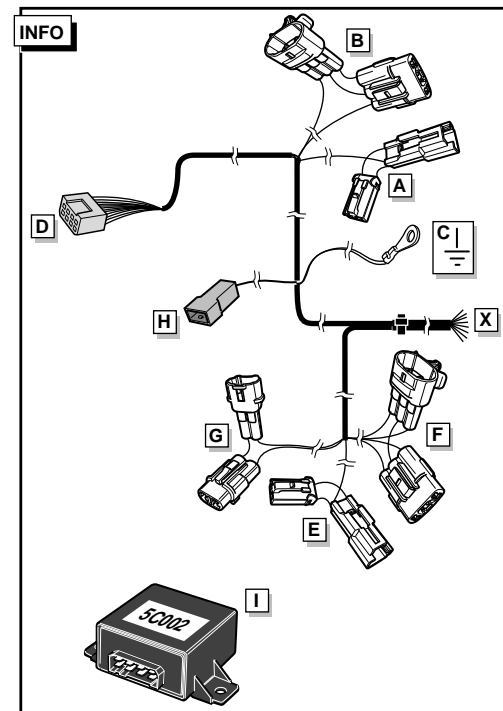

**Einbauanleitung Elektrosatz
Anhängervorrichtung mit 12-N Steckdose
lt. DIN/ISO Norm 1724**

**Instructions de montage du faisceau
électrique pour crochet d'attelage
conforme à la norme
DIN/ISO 1724 prise 12-N**

**Fitting instructions electric wiringkit
towbar with 12-N socket up to
DIN/ISO norm 1724**

**Montage-handleiding elektrokabelset voor
trekhaak met 12-N contactdoos
vlg. DIN/ISO norm 1724**

HONDA CIVIC 3 Drs 2002-

Bestel Nr.: HN-058-BB

* Teilliste

* Liste de pieces

* Part list

* Onderdelenlijst

Orange Orange
Orange Oranje

ROUTING

27

28

12

29

13

30

22

23

! FUNKTIONEN KONTROLLIEREN !
CONTRÔLER LES FONCTIONS !
CHECK FUNCTIONS !
CONTROLEER FUNCTIES !