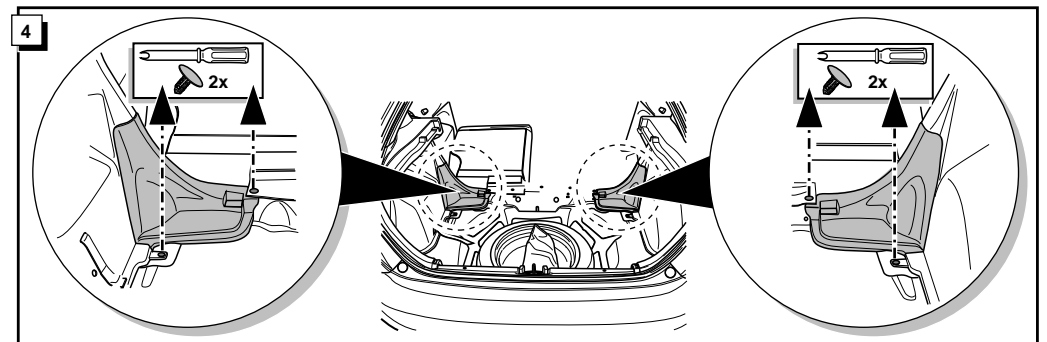

**Einbauanleitung Elektrosatz
Anhängervorrichtung mit 12-N Steckdose
lt. DIN/ISO Norm 1724**

**Instructions de montage du faisceau
électrique pour crochet d'attelage
conforme à la norme
DIN/ISO 1724 prise 12-N**

Bestel Nr.: HN-058-BB

* Teilliste

* Liste de pieces

* Part list

* Onderdelenlijst

Orange Orange
Orange Oranje

ROUTING

27

28

12

29

13

30

22

23

! FUNKTIONEN KONTROLLIEREN !
CONTRÔLER LES FONCTIONS !
CHECK FUNCTIONS !
CONTROLEER FUNCTIES !