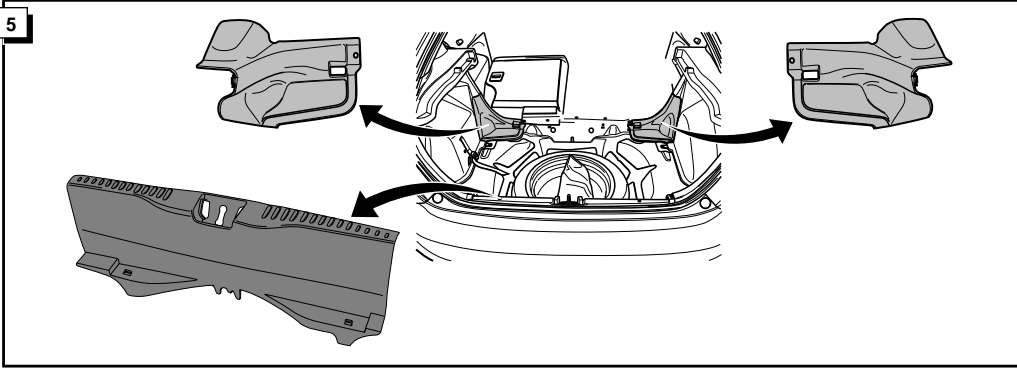

**Einbauanleitung Elektrosatz
Anhängervorrichtung mit 12-N Steckdose
lt. DIN/ISO Norm 1724**

**Instructions de montage du faisceau
électrique pour crochet d'attelage
conforme à la norme
DIN/ISO 1724 prise 12-N**

Bestel Nr.: HN-058-BB

* Teilliste

* Liste de pieces

* Part list

* Onderdelenlijst

Orange Orange
Orange Oranje

ROUTING

27