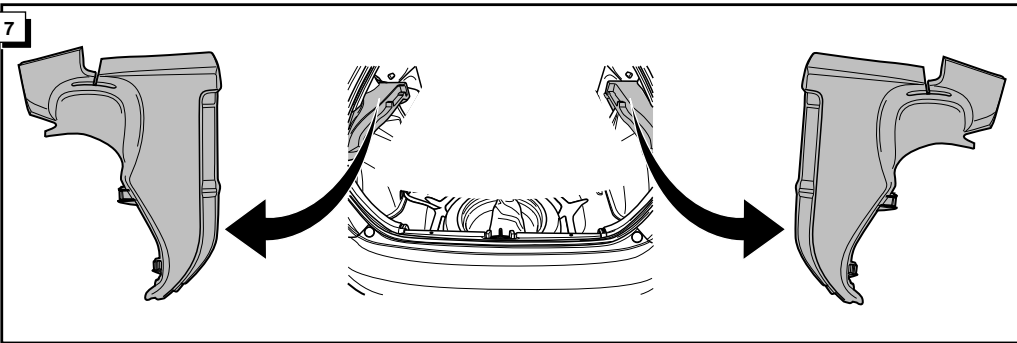

Bestel Nr.: HN-058-BB

* Teilliste

* Liste de pieces

* Part list

* Onderdelenlijst

Orange Orange
Orange Oranje

ROUTING

27

28

12

29

13

30

22

23

! FUNKTIONEN KONTROLLIEREN !
CONTRÔLER LES FONCTIONS !
CHECK FUNCTIONS !
CONTROLEER FUNCTIES !