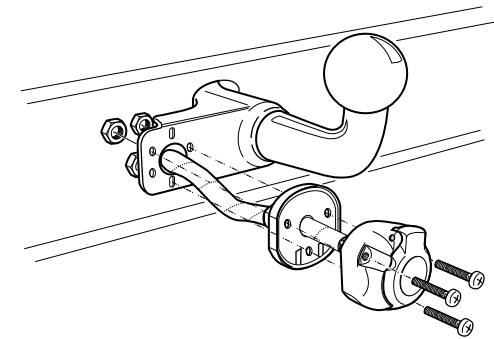

INFO

Anschluß Steckdose / Connection de la prise / Socket connection / Contactdoos aansluiting

DIN/ISO 1724		D	F	GB	NL
↶	1/L	gelb	jaune	yellow	geel
↷	2	blau	bleu	blue	blauw
⊖	1-8	weiß	blanc	white	wit
↶↷	4/R	grün	vert	green	groen
☀	5/58-R	braun	marron	brown	bruin
STOP	6/54	rot	rouge	red	rood
☀	7/58-L	schwarz	noir	black	zwart
⊖ ↶ ↷	8/58-b	grau	gris	grey	grijs

14