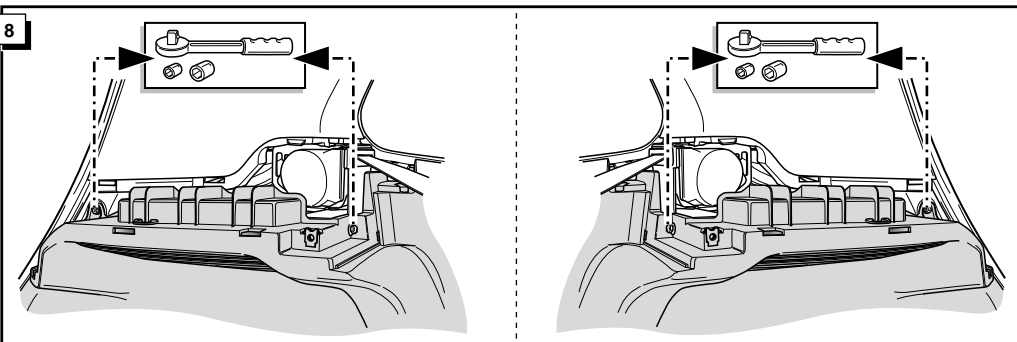

**Einbauanleitung Elektrosatz
Anhängervorrichtung mit 12-N Steckdose
lt. DIN/ISO Norm 1724**

**Instructions de montage du faisceau
électrique pour crochet d'attelage
conforme à la norme
DIN/ISO 1724 prise 12-N**

**Fitting instructions electric wiringkit
towbar with 12-N socket up to
DIN/ISO norm 1724**

**Montage-handleiding elektrokabelset voor
trekhaak met 12-N contactdoos
vlg. DIN/ISO norm 1724**

HONDA CIVIC 3 Drs 2002-

Bestel Nr.: HN-058-BB

* Teilliste

* Liste de pieces

* Part list

* Onderdelenlijst

Orange Orange
Orange Oranje

ROUTING

27