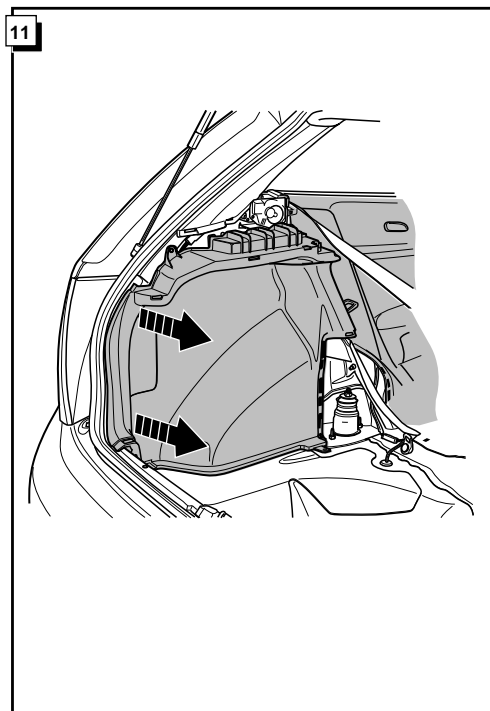

**Einbauanleitung Elektrosatz
Anhängervorrichtung mit 12-N Steckdose
lt. DIN/ISO Norm 1724**

**Instructions de montage du faisceau
électrique pour crochet d'attelage
conforme à la norme
DIN/ISO 1724 prise 12-N**

**Fitting instructions electric wiringkit
towbar with 12-N socket up to
DIN/ISO norm 1724**

**Montage-handleiding elektrokabelset voor
trekhaak met 12-N contactdoos
vlg. DIN/ISO norm 1724**

HONDA CIVIC 3 Drs 2002-

Bestel Nr.: HN-058-BB

* Teilliste

* Liste de pieces

* Part list

* Onderdelenlijst

Orange Orange
Orange Oranje

ROUTING

27