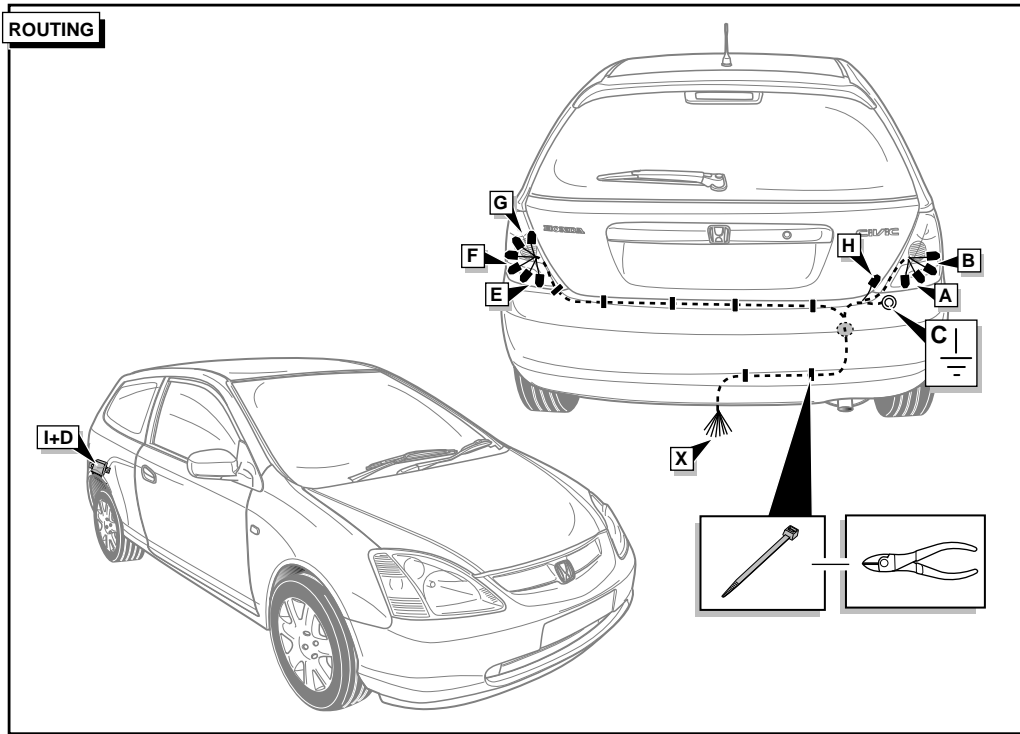

**Einbauanleitung Elektrosatz
Anhängervorrichtung mit 12-N Steckdose
lt. DIN/ISO Norm 1724**

**Instructions de montage du faisceau
électrique pour crochet d'attelage
conforme à la norme
DIN/ISO 1724 prise 12-N**

**Fitting instructions electric wiringkit
towbar with 12-N socket up to
DIN/ISO norm 1724**

**Montage-handleiding elektrokabelset voor
trekhaak met 12-N contactdoos
vlg. DIN/ISO norm 1724**

HONDA CIVIC 3 Drs 2002-

Bestel Nr.: HN-058-BB

* Teilliste

* Liste de pieces

* Part list

* Onderdelenlijst

Orange Orange
Orange Oranje

ROUTING

27