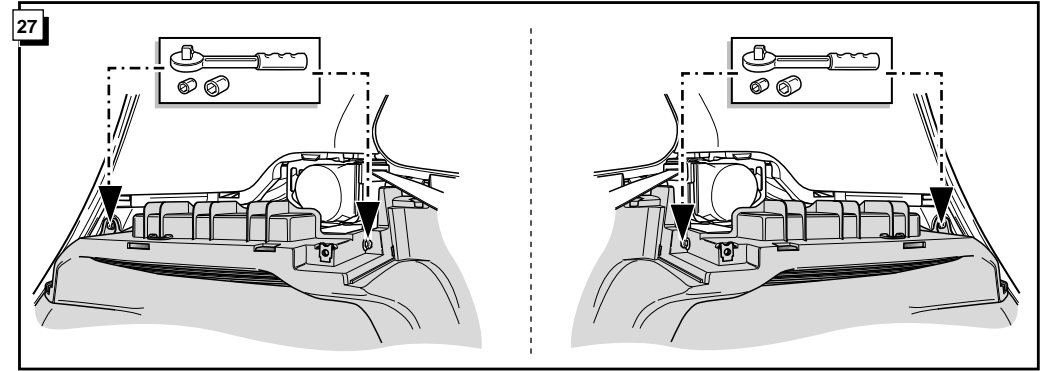

**Einbauanleitung Elektrosatz
Anhängervorrichtung mit 12-N Steckdose
lt. DIN/ISO Norm 1724**

**Instructions de montage du faisceau
électrique pour crochet d'attelage
conforme à la norme
DIN/ISO 1724 prise 12-N**

**Fitting instructions electric wiringkit
towbar with 12-N socket up to
DIN/ISO norm 1724**

**Montage-handleiding elektrokabelset voor
trekhaak met 12-N contactdoos
vlg. DIN/ISO norm 1724**

HONDA CIVIC 3 Drs 2002-

Bestel Nr.: HN-058-BB

* Teilliste

* Liste de pieces

* Part list

* Onderdelenlijst

Orange Orange
Orange Oranje

ROUTING

27