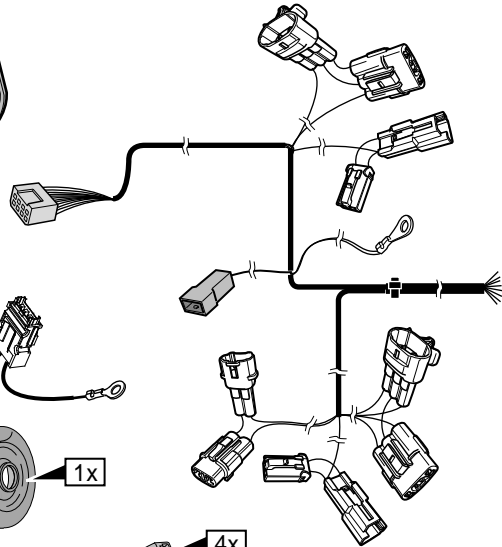

**Einbauanleitung Elektrosatz
Anhängervorrichtung mit 12-N Steckdose
lt. DIN/ISO Norm 1724**

**Instructions de montage du faisceau
électrique pour crochet d'attelage
conforme à la norme
DIN/ISO 1724 prise 12-N**

**Fitting instructions electric wiringkit
towbar with 12-N socket up to
DIN/ISO norm 1724**

**Montage-handleiding elektrokabelset voor
trekhaak met 12-N contactdoos
vlg. DIN/ISO norm 1724**

HONDA CIVIC 3 Drs 2002-

Bestel Nr.: HN-058-BB

* Teilliste

* Liste de pieces

* Part list

* Onderdelenlijst

Orange Orange
Orange Oranje

ROUTING

27

28

12

29

13

30

22

23

! FUNKTIONEN KONTROLLIEREN !
CONTRÔLER LES FONCTIONS !
CHECK FUNCTIONS !
CONTROLEER FUNCTIES !