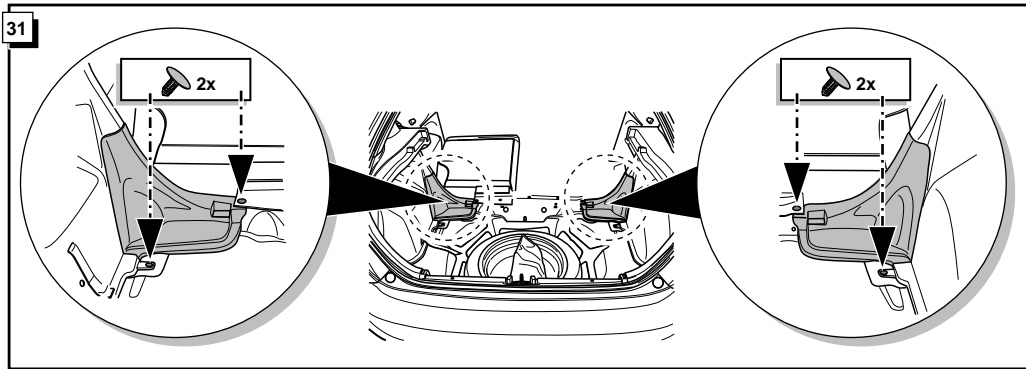

**Einbauanleitung Elektrosatz
Anhängervorrichtung mit 12-N Steckdose
lt. DIN/ISO Norm 1724**

**Instructions de montage du faisceau
électrique pour crochet d'attelage
conforme à la norme
DIN/ISO 1724 prise 12-N**

Bestel Nr.: HN-058-BB

* Teilliste

* Liste de pieces

* Part list

* Onderdelenlijst

Orange Orange
Orange Oranje

ROUTING

27

28

12

29

13

30

22

23

! FUNKTIONEN KONTROLLIEREN !
CONTRÔLER LES FONCTIONS !
CHECK FUNCTIONS !
CONTROLEER FUNCTIES !