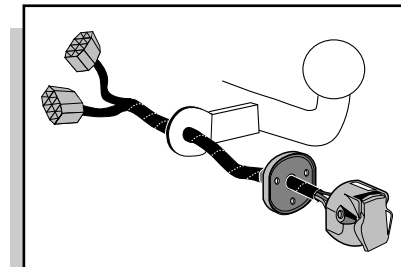

**Einbauanleitung Elektrosatz
Anhängervorrichtung mit 12-N Steckdose
lt. DIN/ISO Norm 1724**

**Instructions de montage du faisceau
électrique pour crochet d'attelage
conforme à la norme
DIN/ISO 1724 prise 12-N**

**Fitting instructions electric wiringkit
towbar with 12-N socket up to
DIN/ISO norm 1724**

**Montage-handleiding elektrokabelset voor
trekhaak met 12-N contactdoos
vlg. DIN/ISO norm 1724**

HONDA CIVIC 3 Drs 2002-