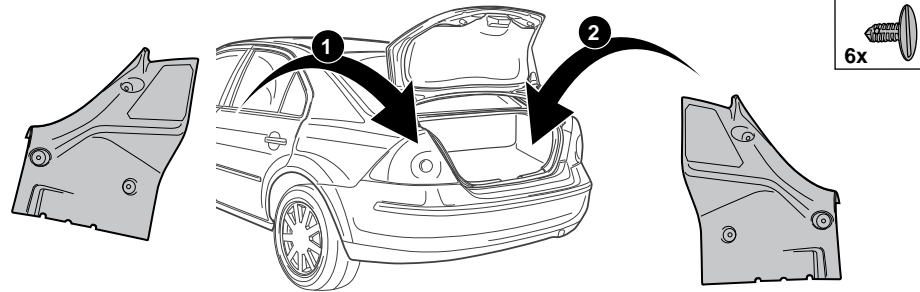

**Einbauanleitung Elektrosatz  
Anhängervorrichtung mit 12-N Steckdose  
lt. DIN/ISO Norm 1724**

**Instructions de montage du faisceau  
électrique pour crochet d'attelage  
conforme à la norme  
DIN/ISO 1724 prise 12-N**

**Fitting instructions electric wiringkit  
towbar with 12-N socket up to  
DIN/ISO norm 1724**

**Montage-handleiding elektrokabelset voor  
trekhaak met 12-N contactdoos  
vlg. DIN/ISO norm 1724**

**Instrucciones de montaje de juego de cables  
eléctricos para gancho de remolque con  
caja de conexiones 12-N según  
norma DIN/ISO 1724**

**FORD MONDEO SEDAN/HATCHBACK 2001-**

Bestel Nr.: FR-010-BB

**1 HATCHBACK + SEDAN**

**2**

**3**

**4**

**INFO**

**ROUTING**

5

6

24

25

19

**! FUNKTIONEN KONTROLLIEREN !  
 CONTRÔLER LES FONCTIONS !  
 CHECK FUNCTIONS !  
 CONTROLEER FUNCTIES !  
 CONTROLA LOS FUNCIONES!**

INFO

**Anschluß Steckdose / Connection de la prise / Socket connection  
 Contactdoos aansluiting / Conexión del caja de enchufe**