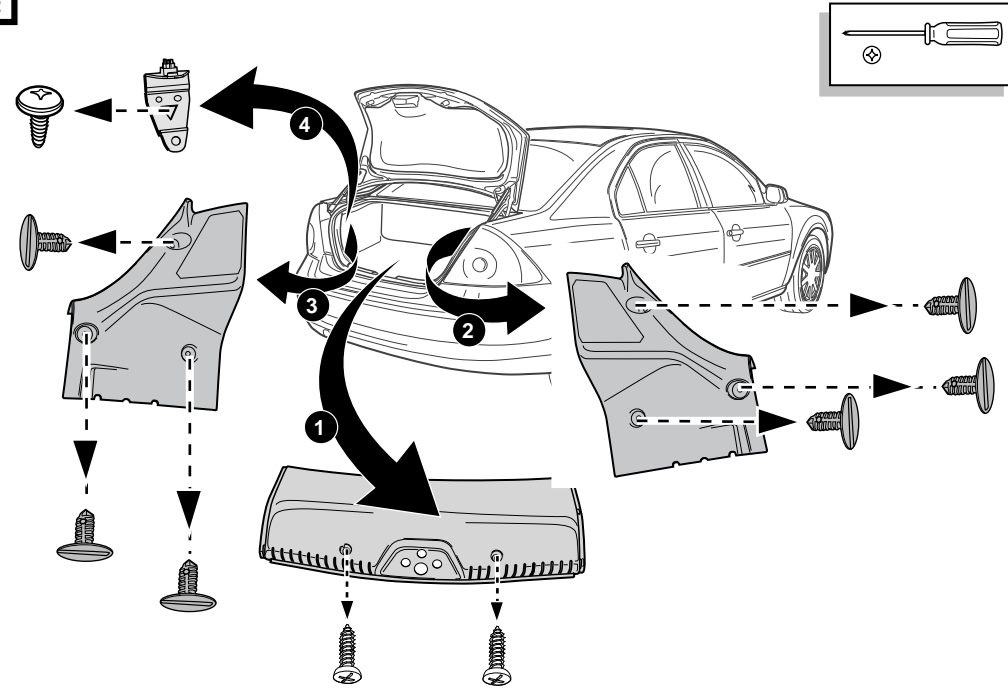

**Einbauanleitung Elektrosatz  
Anhängervorrichtung mit 12-N Steckdose  
lt. DIN/ISO Norm 1724**

**Instructions de montage du faisceau  
électrique pour crochet d'attelage  
conforme à la norme  
DIN/ISO 1724 prise 12-N**

**Fitting instructions electric wiringkit  
towbar with 12-N socket up to  
DIN/ISO norm 1724**

**Montage-handleiding elektrokabelset voor  
trekhaak met 12-N contactdoos  
vlg. DIN/ISO norm 1724**

**Instrucciones de montaje de juego de cables  
eléctricos para gancho de remolque con  
caja de conexiones 12-N según  
norma DIN/ISO 1724**

**FORD MONDEO SEDAN/HATCHBACK 2001-**

Bestel Nr.: FR-010-BB

**1 HATCHBACK + SEDAN**

**2**

**3**

**4**

**INFO**

**ROUTING**

5

6

24

25

19

**! FUNKTIONEN KONTROLLIEREN !  
 CONTRÔLER LES FONCTIONS !  
 CHECK FUNCTIONS !  
 CONTROLEER FUNCTIES !  
 CONTROLA LOS FUNCIONES!**

INFO

**Anschluß Steckdose / Connection de la prise / Socket connection  
 Contactdoos aansluiting / Conexión del caja de enchufe**