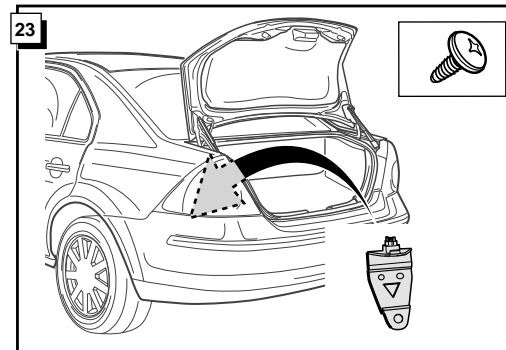

**Fitting instructions electric wiringkit  
towbar with 12-N socket up to  
DIN/ISO norm 1724**

**Montage-handleiding elektrokabelset voor  
trekhaak met 12-N contactdoos  
vlg. DIN/ISO norm 1724**

**Instrucciones de montaje de juego de cables  
eléctricos para gancho de remolque con  
caja de conexiones 12-N según  
norma DIN/ISO 1724**

5

6

24

25

19

**! FUNKTIONEN KONTROLLIEREN !  
 CONTRÔLER LES FONCTIONS !  
 CHECK FUNCTIONS !  
 CONTROLEER FUNCTIES !  
 CONTROLA LOS FUNCIONES!**

INFO

**Anschluß Steckdose / Connection de la prise / Socket connection  
 Contactdoos aansluiting / Conexión del caja de enchufe**