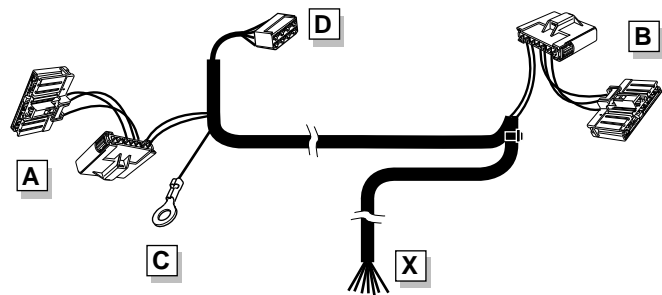

**Einbauanleitung Elektrosatz  
Anhängervorrichtung mit 12-N Steckdose  
lt. DIN/ISO Norm 1724**

**Instructions de montage du faisceau  
électrique pour crochet d'attelage  
conforme à la norme  
DIN/ISO 1724 prise 12-N**

**Fitting instructions electric wiringkit  
towbar with 12-N socket up to  
DIN/ISO norm 1724**

**Montage-handleiding elektrokabelset voor  
trekhaak met 12-N contactdoos  
vlg. DIN/ISO norm 1724**

**Instrucciones de montaje de juego de cables  
eléctricos para gancho de remolque con  
caja de conexiones 12-N según  
norma DIN/ISO 1724**

**FORD MONDEO SEDAN/HATCHBACK 2001-**

Bestel Nr.: FR-010-BB

**1 HATCHBACK + SEDAN**

**2**

**3**

**4**

**INFO**

**ROUTING**

5

6

24

25

19

**! FUNKTIONEN KONTROLLIEREN !  
 CONTRÔLER LES FONCTIONS !  
 CHECK FUNCTIONS !  
 CONTROLEER FUNCTIES !  
 CONTROLA LOS FUNCIONES!**

INFO

**Anschluß Steckdose / Connection de la prise / Socket connection  
 Contactdoos aansluiting / Conexión del caja de enchufe**