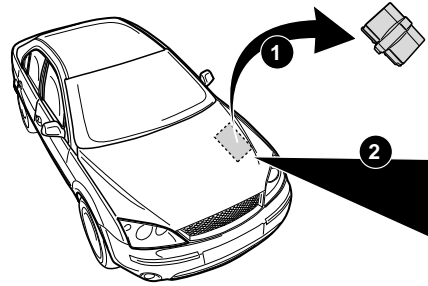

1 HATCHBACK + SEDAN