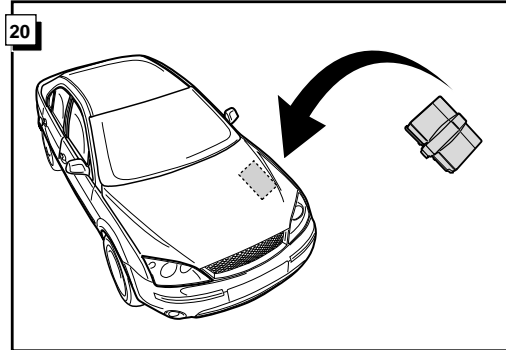

**Fitting instructions electric wiringkit  
towbar with 12-N socket up to  
DIN/ISO norm 1724**

**Montage-handleiding elektrokabelset voor  
trekhaak met 12-N contactdoos  
vlg. DIN/ISO norm 1724**

**Instrucciones de montaje de juego de cables  
eléctricos para gancho de remolque con  
caja de conexiones 12-N según  
norma DIN/ISO 1724**

5

6

24

25

19

**! FUNKTIONEN KONTROLLIEREN !  
 CONTRÔLER LES FONCTIONS !  
 CHECK FUNCTIONS !  
 CONTROLEER FUNCTIES !  
 CONTROLA LOS FUNCIONES!**

INFO

**Anschluß Steckdose / Connection de la prise / Socket connection  
 Contactdoos aansluiting / Conexión del caja de enchufe**