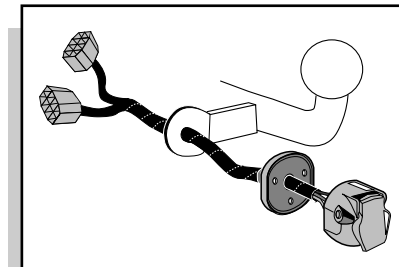

**Einbauanleitung Elektrosatz  
Anhängervorrichtung mit 12-N Steckdose  
lt. DIN/ISO Norm 1724**

**Instructions de montage du faisceau  
électrique pour crochet d'attelage  
conforme à la norme  
DIN/ISO 1724 prise 12-N**

**Fitting instructions electric wiringkit  
towbar with 12-N socket up to  
DIN/ISO norm 1724**

**Montage-handleiding elektrokabelset voor  
trekhaak met 12-N contactdoos  
vlg. DIN/ISO norm 1724**

**Instrucciones de montaje de juego de cables  
eléctricos para gancho de remolque con  
caja de conexiones 12-N según  
norma DIN/ISO 1724**