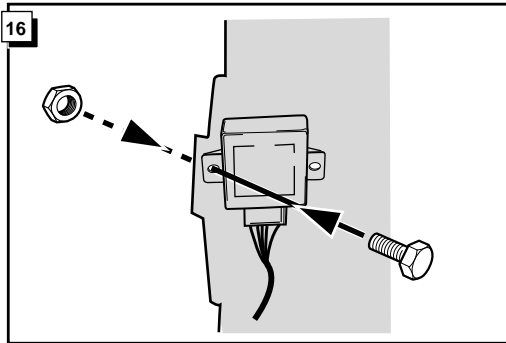

**Einbauanleitung Elektrosatz  
Anhängervorrichtung mit 12-N Steckdose  
lt. DIN/ISO Norm 1724**

**Instructions de montage du faisceau  
électrique pour crochet d'attelage  
conforme à la norme  
DIN/ISO 1724 prise 12-N**

**Fitting instructions electric wiringkit  
towbar with 12-N socket up to  
DIN/ISO norm 1724**

**Montage-handleiding elektrokabelset voor  
trekhaak met 12-N contactdoos  
vlg. DIN/ISO norm 1724**

**Instrucciones de montaje de juego de cables  
eléctricos para gancho de remolque con  
caja de conexiones 12-N según  
norma DIN/ISO 1724**

5

6

24

25

19

**! FUNKTIONEN KONTROLLIEREN !  
 CONTRÔLER LES FONCTIONS !  
 CHECK FUNCTIONS !  
 CONTROLEER FUNCTIES !  
 CONTROLA LOS FUNCIONES!**

INFO

**Anschluß Steckdose / Connection de la prise / Socket connection  
 Contactdoos aansluiting / Conexión del caja de enchufe**