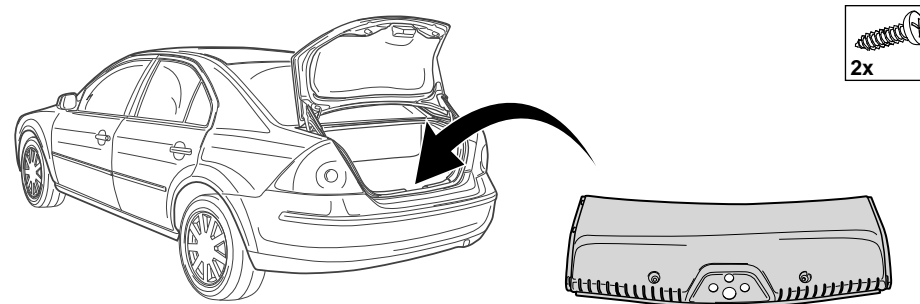

**Einbauanleitung Elektrosatz  
Anhängervorrichtung mit 12-N Steckdose  
lt. DIN/ISO Norm 1724**

**Instructions de montage du faisceau  
électrique pour crochet d'attelage  
conforme à la norme  
DIN/ISO 1724 prise 12-N**

**Fitting instructions electric wiringkit  
towbar with 12-N socket up to  
DIN/ISO norm 1724**

**Montage-handleiding elektrokabelset voor  
trekhaak met 12-N contactdoos  
vlg. DIN/ISO norm 1724**

**Instrucciones de montaje de juego de cables  
eléctricos para gancho de remolque con  
caja de conexiones 12-N según  
norma DIN/ISO 1724**

5

6

24

25

19

**! FUNKTIONEN KONTROLLIEREN !  
 CONTRÔLER LES FONCTIONS !  
 CHECK FUNCTIONS !  
 CONTROLEER FUNCTIES !  
 CONTROLA LOS FUNCIONES!**

INFO

**Anschluß Steckdose / Connection de la prise / Socket connection  
 Contactdoos aansluiting / Conexión del caja de enchufe**