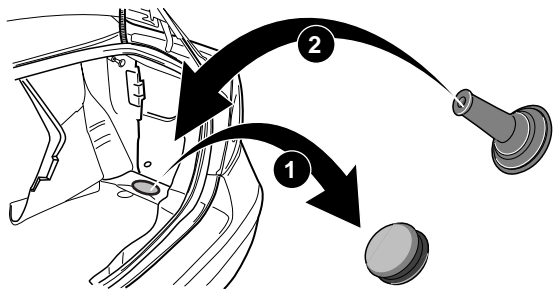

**Einbauanleitung Elektrosatz  
Anhängervorrichtung mit 12-N Steckdose  
lt. DIN/ISO Norm 1724**

**Instructions de montage du faisceau  
électrique pour crochet d'attelage  
conforme à la norme  
DIN/ISO 1724 prise 12-N**

**Fitting instructions electric wiringkit  
towbar with 12-N socket up to  
DIN/ISO norm 1724**

**Montage-handleiding elektrokabelset voor  
trekhaak met 12-N contactdoos  
vlg. DIN/ISO norm 1724**

**Instrucciones de montaje de juego de cables  
eléctricos para gancho de remolque con  
caja de conexiones 12-N según  
norma DIN/ISO 1724**

5

6

24

25

19

**! FUNKTIONEN KONTROLLIEREN !  
 CONTRÔLER LES FONCTIONS !  
 CHECK FUNCTIONS !  
 CONTROLEER FUNCTIES !  
 CONTROLA LOS FUNCIONES!**

INFO

**Anschluß Steckdose / Connection de la prise / Socket connection  
 Contactdoos aansluiting / Conexión del caja de enchufe**