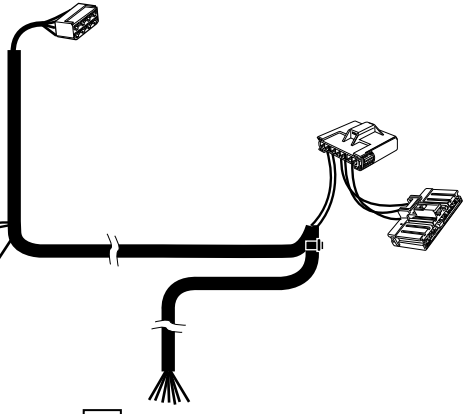

**Einbauanleitung Elektrosatz  
Anhängervorrichtung mit 12-N Steckdose  
lt. DIN/ISO Norm 1724**

**Instructions de montage du faisceau  
électrique pour crochet d'attelage  
conforme à la norme  
DIN/ISO 1724 prise 12-N**

**Fitting instructions electric wiringkit  
towbar with 12-N socket up to  
DIN/ISO norm 1724**

**Montage-handleiding elektrokabelset voor  
trekhaak met 12-N contactdoos  
vlg. DIN/ISO norm 1724**

**Instrucciones de montaje de juego de cables  
eléctricos para gancho de remolque con  
caja de conexiones 12-N según  
norma DIN/ISO 1724**

**FORD MONDEO SEDAN/HATCHBACK 2001-**

Bestel Nr.: FR-010-BB

**1 HATCHBACK + SEDAN**

**2**

**3**

**4**

**INFO**

**ROUTING**

5

6

24

25

19

**! FUNKTIONEN KONTROLLIEREN !  
 CONTRÔLER LES FONCTIONS !  
 CHECK FUNCTIONS !  
 CONTROLEER FUNCTIES !  
 CONTROLA LOS FUNCIONES!**

INFO

**Anschluß Steckdose / Connection de la prise / Socket connection  
 Contactdoos aansluiting / Conexión del caja de enchufe**