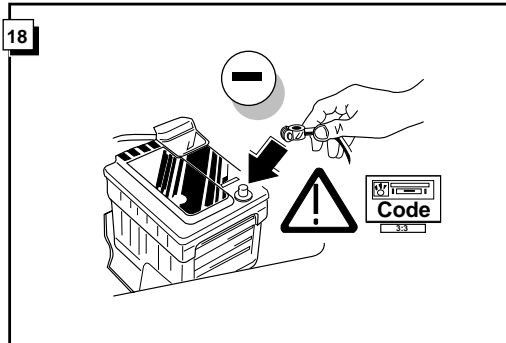

**Einbauanleitung Elektrosatz  
Anhängervorrichtung mit 12-N Steckdose  
lt. DIN/ISO Norm 1724**

**Instructions de montage du faisceau  
électrique pour crochet d'attelage  
conforme à la norme  
DIN/ISO 1724 prise 12-N**

**Fitting instructions electric wiringkit  
towbar with 12-N socket up to  
DIN/ISO norm 1724**

**Montage-handleiding elektrokabelset voor  
trekhaak met 12-N contactdoos  
vlg. DIN/ISO norm 1724**

**Instrucciones de montaje de juego de cables  
eléctricos para gancho de remolque con  
caja de conexiones 12-N según  
norma DIN/ISO 1724**

5

6

24

25

19

**! FUNKTIONEN KONTROLLIEREN !  
 CONTRÔLER LES FONCTIONS !  
 CHECK FUNCTIONS !  
 CONTROLEER FUNCTIES !  
 CONTROLA LOS FUNCIONES!**

INFO

**Anschluß Steckdose / Connection de la prise / Socket connection  
 Contactdoos aansluiting / Conexión del caja de enchufe**