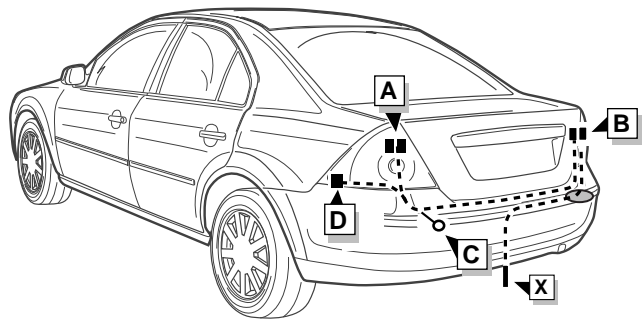

**Fitting instructions electric wiringkit  
towbar with 12-N socket up to  
DIN/ISO norm 1724**

**Montage-handleiding elektrokabelset voor  
trekhaak met 12-N contactdoos  
vlg. DIN/ISO norm 1724**

**Instrucciones de montaje de juego de cables  
eléctricos para gancho de remolque con  
caja de conexiones 12-N según  
norma DIN/ISO 1724**

**FORD MONDEO SEDAN/HATCHBACK 2001-**

Bestel Nr.: FR-010-BB

**1 HATCHBACK + SEDAN**

**2**

**3**

**4**

**INFO**

**ROUTING**