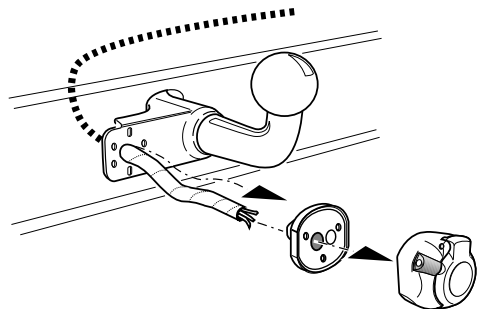

**Einbauanleitung Elektrosatz  
Anhängervorrichtung mit 12-N Steckdose  
lt. DIN/ISO Norm 1724**

**Instructions de montage du faisceau  
électrique pour crochet d'attelage  
conforme à la norme  
DIN/ISO 1724 prise 12-N**

**Fitting instructions electric wiringkit  
towbar with 12-N socket up to  
DIN/ISO norm 1724**

**Montage-handleiding elektrokabelset voor  
trekhaak met 12-N contactdoos  
vlg. DIN/ISO norm 1724**

**Instrucciones de montaje de juego de cables  
eléctricos para gancho de remolque con  
caja de conexiones 12-N según  
norma DIN/ISO 1724**

5

6

24

25

19

**! FUNKTIONEN KONTROLLIEREN !  
 CONTRÔLER LES FONCTIONS !  
 CHECK FUNCTIONS !  
 CONTROLEER FUNCTIES !  
 CONTROLA LOS FUNCIONES!**

INFO

**Anschluß Steckdose / Connection de la prise / Socket connection  
 Contactdoos aansluiting / Conexión del caja de enchufe**