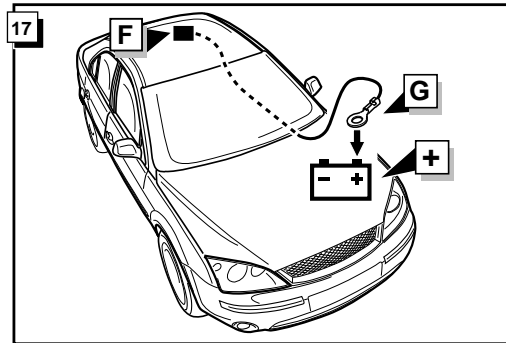

**Einbauanleitung Elektrosatz  
Anhängervorrichtung mit 12-N Steckdose  
lt. DIN/ISO Norm 1724**

**Instructions de montage du faisceau  
électrique pour crochet d'attelage  
conforme à la norme  
DIN/ISO 1724 prise 12-N**

**Fitting instructions electric wiringkit  
towbar with 12-N socket up to  
DIN/ISO norm 1724**

**Montage-handleiding elektrokabelset voor  
trekhaak met 12-N contactdoos  
vlg. DIN/ISO norm 1724**

**Instrucciones de montaje de juego de cables  
eléctricos para gancho de remolque con  
caja de conexiones 12-N según  
norma DIN/ISO 1724**

5

6

24

25

19

**! FUNKTIONEN KONTROLLIEREN !  
 CONTRÔLER LES FONCTIONS !  
 CHECK FUNCTIONS !  
 CONTROLEER FUNCTIES !  
 CONTROLA LOS FUNCIONES!**

INFO

**Anschluß Steckdose / Connection de la prise / Socket connection  
 Contactdoos aansluiting / Conexión del caja de enchufe**