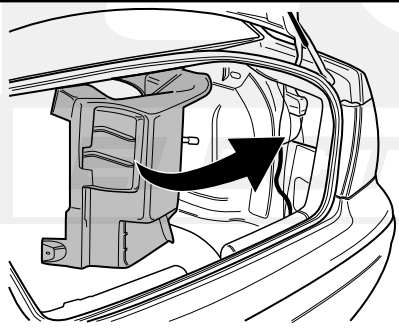

28

29

! **CONTROLEER FUNCTIES !**
CHECK FUNCTIONS !
FUNKTIONEN KONTROLIEREN !
CONTRÔLER LES FONCTIONS !
¡CONTROLAR LAS FUNCIONES!

INFO

* VW Golf IV HB 1997-:
Fig. 1 t/m 16

*VW Bora SEDAN 10/1998-:
Fig. 17 t/m 32

1 VW Golf IV Hatchback 1997-

30

31

2

32

3

4