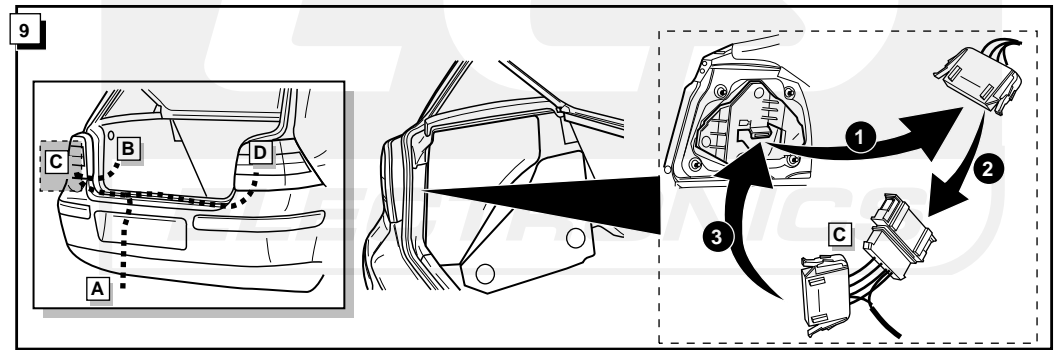

INFO

Anschluß Steckdose / Connection de la prise / Socket connection / Contactdoos aansluiting / Conexiones del enchufe

DIN/ISO 1724		D	F	GB	NL	ES
	1/L	gelb	jaune	yellow	geel	amarillo
	2	blau	bleu	blue	blauw	azul
	3/31	weiß	blanc	white	wit	blanco
	4/R	grün	vert	green	groen	verde
	5/58-R	braun	marron	brown	bruin	marrón
	6/54	rot	rouge	red	rood	rojo
	7/58-L	schwarz	noir	black	zwart	negro
	8/58-b	grau	gris	grey	grijs	gris