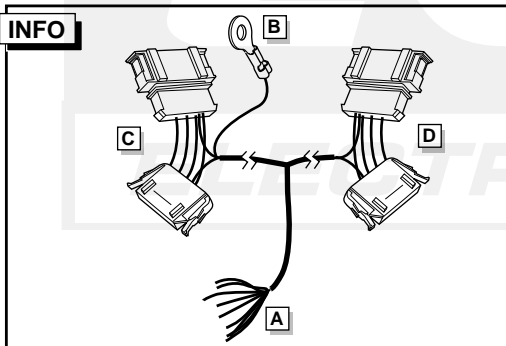

**Einbauanleitung Elektrosatz
Anhängervorrichtung mit 12-N Steckdose
lt. DIN/ISO Norm 1724**

**Instructions de montage du faisceau
électrique pour crochet d'attelage
conforme à la norme
DIN/ISO 1724 prise 12-N**

**Fitting instructions electric wiringkit
towbar with 12-N socket up to
DIN/ISO norm 1724**

**Montage-handleiding elektrokabelset voor
trekhaak met 12-N contactdoos
vlg. DIN/ISO norm 1724**

**Instrucciones de montaje de
kit eléctrico para enganche de
remolque con caja de conexiones
12-N según norma DIN/ISO 1724**

INFO **Anschluß Steckdose / Connection de la prise / Socket connection / Contactdoos aansluiting / Conexiones del enchufe**

DIN/ISO 1724		D	F	GB	NL	ES
←	1/L	gelb	jaune	yellow	geel	amarillo
↔	2	blau	bleu	blue	blauw	azul
⏏ 1-8	3/31	weiß	blanc	white	wit	blanco
→	4/R	grün	vert	green	groen	verde
☀	5/58-R	braun	marron	brown	bruin	marrón
STOP	6/54	rot	rouge	red	rood	rojo
☀	7/58-L	schwarz	noir	black	zwart	negro
⏏ → ↔ ← ⏏	8/58-b	grau	gris	grey	grijs	gris