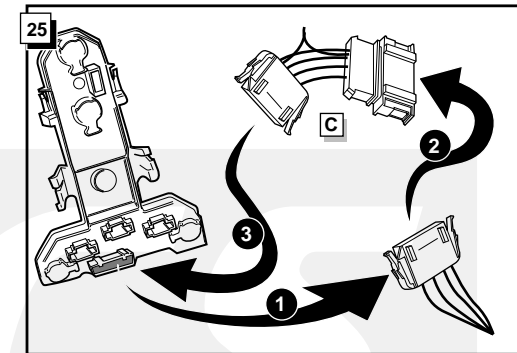

INFO   **Anschluß Steckdose / Connection de la prise / Socket connection / Contactdoos aansluiting / Conexiones del enchufe**

DIN/ISO 1724		D	F	GB	NL	ES
←	1/L	gelb	jaune	yellow	geel	amarillo
↔	2	blau	bleu	blue	blauw	azul
⏏ 1-8	3/31	weiß	blanc	white	wit	blanco
→	4/R	grün	vert	green	groen	verde
☀	5/58-R	braun	marron	brown	bruin	marrón
STOP	6/54	rot	rouge	red	rood	rojo
☀	7/58-L	schwarz	noir	black	zwart	negro
⏏ → ↔ ← ⏏	8/58-b	grau	gris	grey	grijs	gris