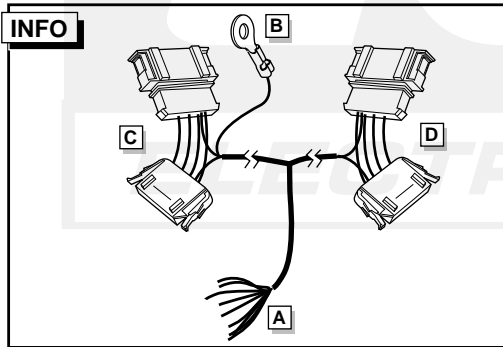

**Einbauanleitung Elektrosatz
Anhängervorrichtung mit 12-N Steckdose
lt. DIN/ISO Norm 1724**

**Instructions de montage du faisceau
électrique pour crochet d'attelage
conforme à la norme
DIN/ISO 1724 prise 12-N**

**Fitting instructions electric wiringkit
towbar with 12-N socket up to
DIN/ISO norm 1724**

**Montage-handleiding elektrokabelset voor
trekhaak met 12-N contactdoos
vlg. DIN/ISO norm 1724**

**Instrucciones de montaje de
kit eléctrico para enganche de
remolque con caja de conexiones
12-N según norma DIN/ISO 1724**

INFO **Anschluß Steckdose / Connection de la prise / Socket connection / Contactdoos aansluiting / Conexiones del enchufe**

DIN/ISO 1724		D	F	GB	NL	ES
←	1/L	gelb	jaune	yellow	geel	amarillo
↔	2	blau	bleu	blue	blauw	azul
⏏ 1-8	3/31	weiß	blanc	white	wit	blanco
→	4/R	grün	vert	green	groen	verde
☀	5/58-R	braun	marron	brown	bruin	marrón
STOP	6/54	rot	rouge	red	rood	rojo
☀	7/58-L	schwarz	noir	black	zwart	negro
⏏ → ↔ ← ⏏	8/58-b	grau	gris	grey	grijs	gris