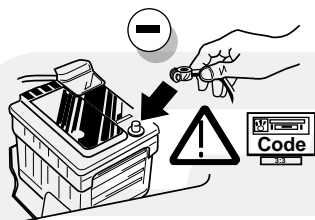

28

29

! **CONTROLEER FUNCTIES !**
CHECK FUNCTIONS !
FUNKTIONEN KONTROLIEREN !
CONTRÔLER LES FONCTIONS !
¡CONTROLAR LAS FUNCIONES!

INFO

* VW Golf IV HB 1997-:
Fig. 1 t/m 16

*VW Bora SEDAN 10/1998-:
Fig. 17 t/m 32

1 VW Golf IV Hatchback 1997-

30

31

2

32

3

4