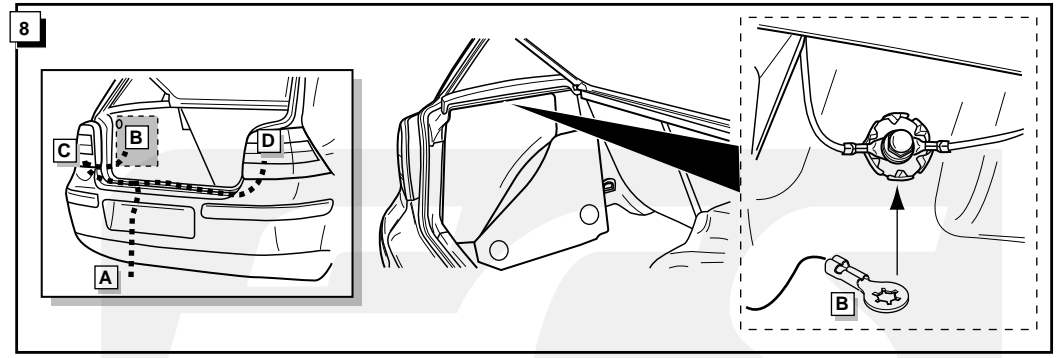

INFO

Anschluß Steckdose / Connection de la prise / Socket connection / Contactdoos aansluiting / Conexiones del enchufe

DIN/ISO 1724		D	F	GB	NL	ES
	1/L	gelb	jaune	yellow	geel	amarillo
	2	blau	bleu	blue	blauw	azul
	3/31	weiß	blanc	white	wit	blanco
	4/R	grün	vert	green	groen	verde
	5/58-R	braun	marron	brown	bruin	marrón
	6/54	rot	rouge	red	rood	rojo
	7/58-L	schwarz	noir	black	zwart	negro
	8/58-b	grau	gris	grey	grijs	gris