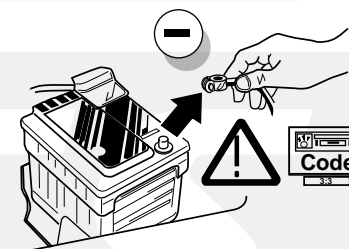

29

! **CONTROLEER FUNCTIES !**
CHECK FUNCTIONS !
FUNKTIONEN KONTROLIEREN !
CONTRÔLER LES FONCTIONS !
¡CONTROLAR LAS FUNCIONES!

INFO

* VW Golf IV HB 1997-:
Fig. 1 t/m 16

*VW Bora SEDAN 10/1998-:
Fig. 17 t/m 32

1 VW Golf IV Hatchback 1997-