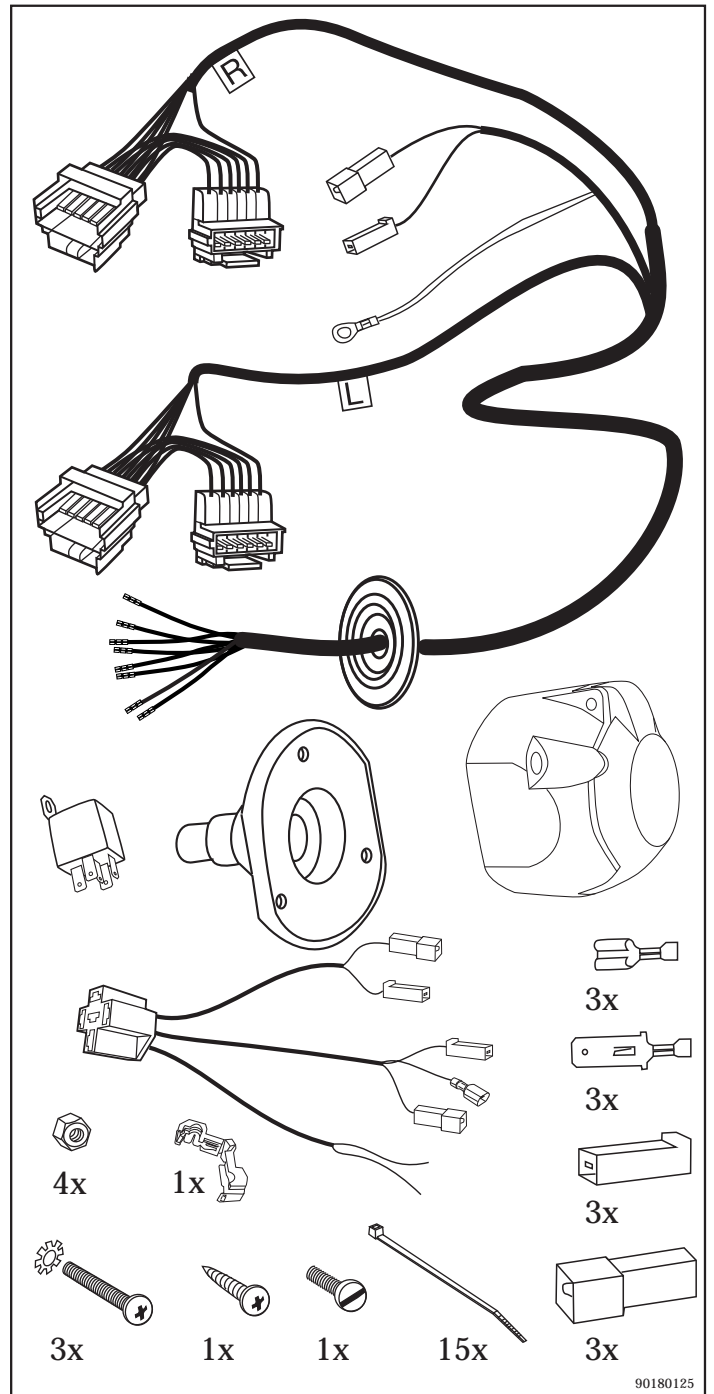

No. 16180504J

RENAULT

JAEGER

Espace 01/97 → 09/02

Änderungen bezüglich Konstruktion, Ausstattung, Farbe sowie Irrtum vorbehalten. Angaben und Abbildungen unverbindlich.

We reserve the right to alter the design, equipment, colour and any errors. All details and illustrations are nonbinding.

Sous réserve de modifications de construction, équipement, couleurs ou erreur. Données et illustrations sous toute réserve.

Con riserva di modifiche relative a costruzione, equipaggiamento, colore, nonché errore. Dati ed illustrazioni non sono vincolanti.