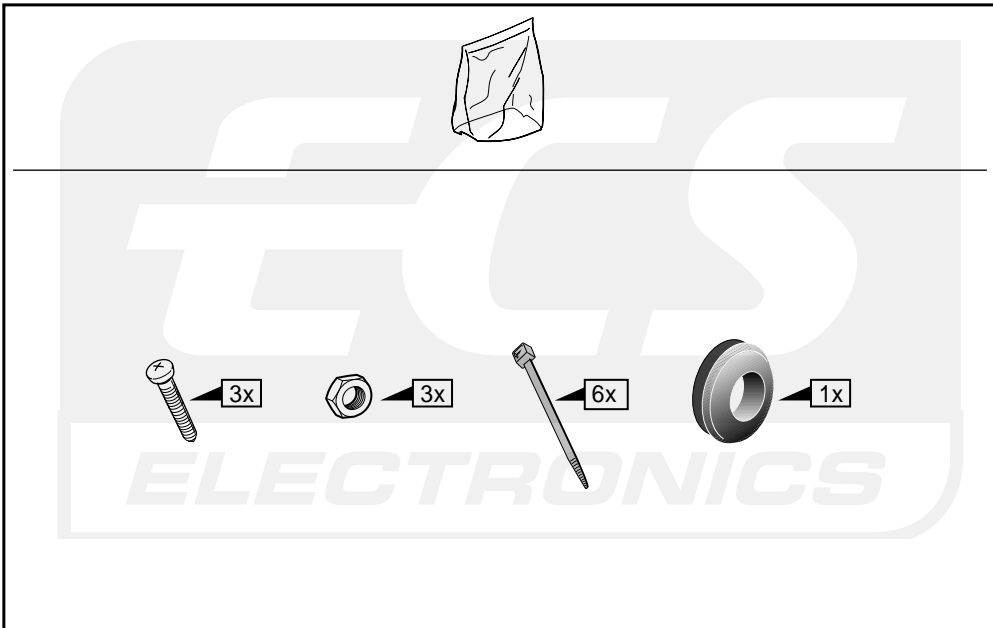

Einbauanleitung Elektrosatz
Anhängervorrichtung mit 12-N Steckdose
lt. DIN/ISO Norm 1724

Instructions de montage du faisceau
électrique pour crochet d'attelage
conforme à la norme
DIN/ISO 1724 prise 12-N

Fitting instructions electric wiringkit
towbar with 12-N socket up to
DIN/ISO norm 1724

Montage-handleiding elektrokabelset voor
trekhaak met 12-N contactdoos
vlgs. DIN/ISO norm 1724

NISSAN PRIMERA WAGON 1999-

Bestel Nr.: NI-013-BL

* Teilliste

* Liste de pieces

* Part list

* Onderdelenlijst

ECS
ELECTRONICS

INFO

Dieses Fahrzeug ist mit einem akustischen Signal versehen, das bei angeschlossenem Anhänger die Wirkung der Blinkleuchten überprüft (3x21W).