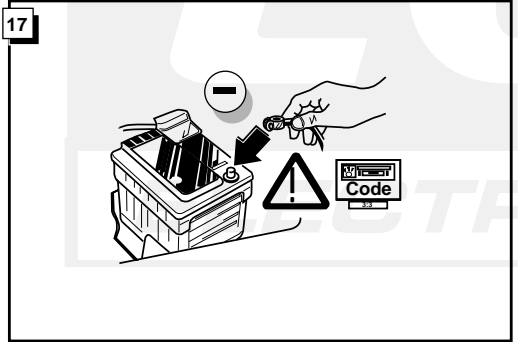

18

! FUNKTIONEN KONTROLLIEREN !
CONTRÔLER LES FONCTIONS !
CHECK FUNCTIONS !
CONTROLEER FUNCTIES !