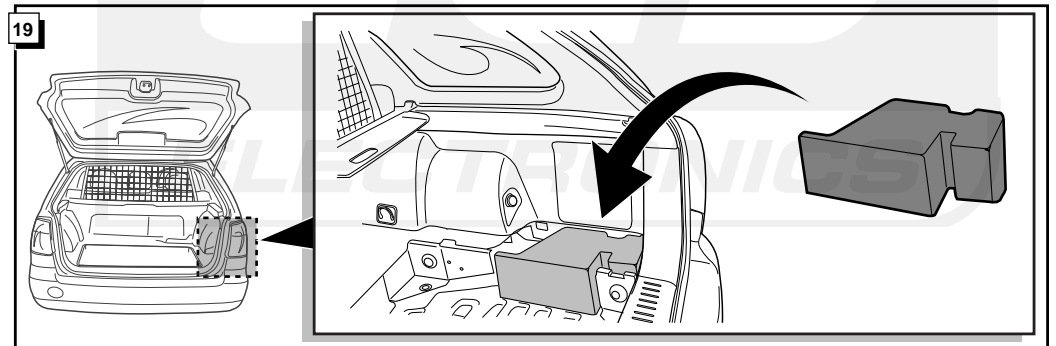

INFO

Dieses Fahrzeug ist mit einem akustischen Signal versehen, das bei angeschlossenem Anhänger die Wirkung der Blinkleuchten überprüft (3x21W).

Cette véhicule a un signal acoustique, qui contrôle le fonctionnement des clignotants (3x21W) quand la remorque est accouplée.

This vehicle is equipped with an accoustic signal that checks functioning of the direction indicator (3x21W) with the trailer connected.

Dit voertuig is uitgevoerd met een akoestisch signaal dat bij aangesloten aanhanger de werking van de knipperlichten controleert (3x21W).