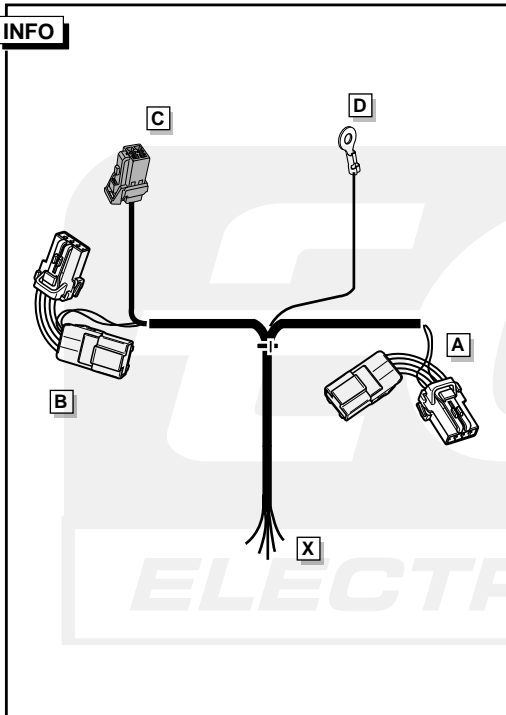

INFO

Dieses Fahrzeug ist mit einem akustischen Signal versehen, das bei angeschlossenem Anhänger die Wirkung der Blinkleuchten überprüft (3x21W).

Cette véhicule a un signal acoustique, qui contrôle le fonctionnement des clignotants (3x21W) quand la remorque est accouplée.

This vehicle is equipped with an accoustic signal that checks functioning of the direction indicator (3x21W) with the trailer connected.

Dit voertuig is uitgevoerd met een akoestisch signaal dat bij aangesloten aanhanger de werking van de knipperlichten controleert (3x21W).