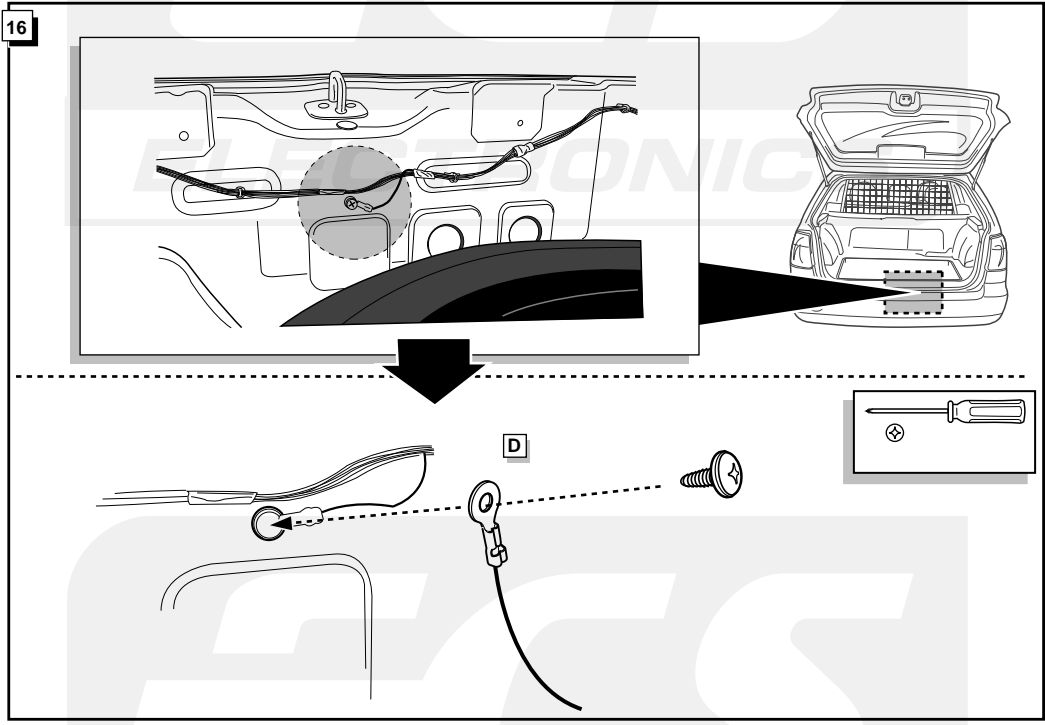

Einbauanleitung Elektrosatz
Anhängervorrichtung mit 12-N Steckdose
lt. DIN/ISO Norm 1724

Instructions de montage du faisceau
électrique pour crochet d'attelage
conforme à la norme
DIN/ISO 1724 prise 12-N

Bestel Nr.: NI-013-BL

* Teilliste

* Liste de pieces

* Part list

* Onderdelenlijst

ECS
ELECTRONICS

INFO

Dieses Fahrzeug ist mit einem akustischen Signal versehen, das bei angeschlossenem Anhänger die Wirkung der Blinkleuchten überprüft (3x21W).

Cette véhicule a un signal acoustique, qui contrôle le fonctionnement des clignotants (3x21W) quand la remorque est accouplée.

This vehicle is equipped with an accoustic signal that checks functioning of the direction indicator (3x21W) with the trailer connected.

Dit voertuig is uitgevoerd met een akoestisch signaal dat bij aangesloten aanhanger de werking van de knipperlichten controleert (3x21W).

18

! FUNKTIONEN KONTROLLIEREN !
 CONTRÔLER LES FONCTIONS !
 CHECK FUNCTIONS !
 CONTROLEER FUNCTIES !