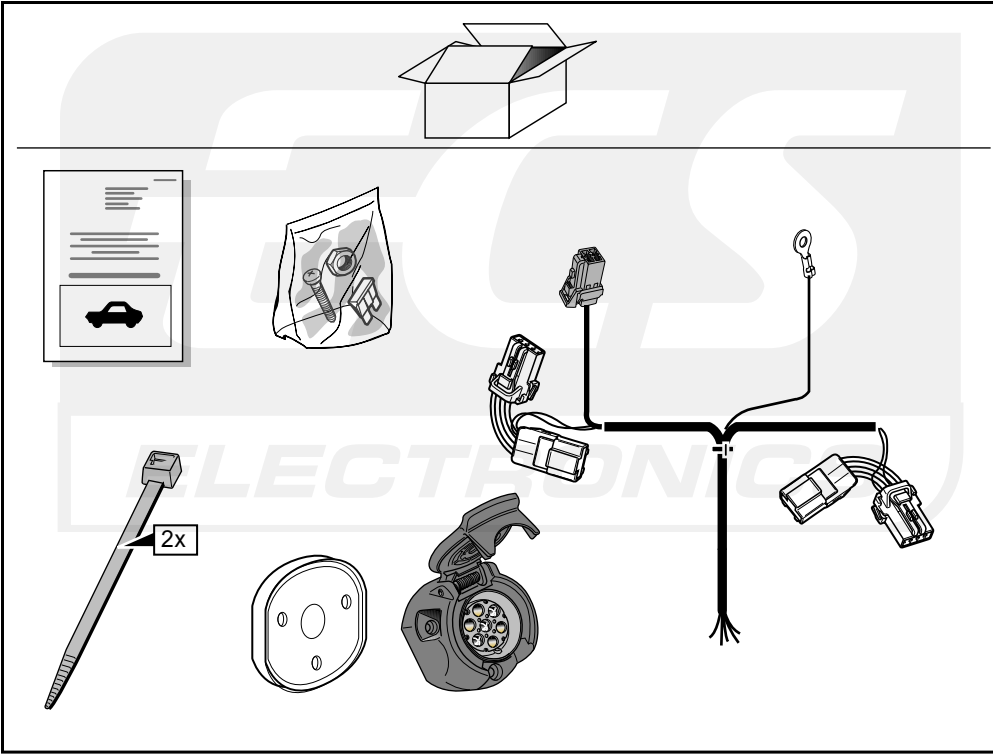

Einbauanleitung Elektrosatz
Anhängervorrichtung mit 12-N Steckdose
lt. DIN/ISO Norm 1724

Instructions de montage du faisceau
électrique pour crochet d'attelage
conforme à la norme
DIN/ISO 1724 prise 12-N

Fitting instructions electric wiringkit
towbar with 12-N socket up to
DIN/ISO norm 1724

Montage-handleiding elektrokabelset voor
trekhaak met 12-N contactdoos
vlgs. DIN/ISO norm 1724

NISSAN PRIMERA WAGON 1999-

Bestel Nr.: NI-013-BL

* Teilliste

* Liste de pieces

* Part list

* Onderdelenlijst

ECS
ELECTRONICS

INFO

Dieses Fahrzeug ist mit einem akustischen Signal versehen, das bei angeschlossenem Anhänger die Wirkung der Blinkleuchten überprüft (3x21W).

Cette véhicule a un signal acoustique, qui contrôle le fonctionnement des clignotants (3x21W) quand la remorque est accouplée.

This vehicle is equipped with an accoustic signal that checks functioning of the direction indicator (3x21W) with the trailer connected.