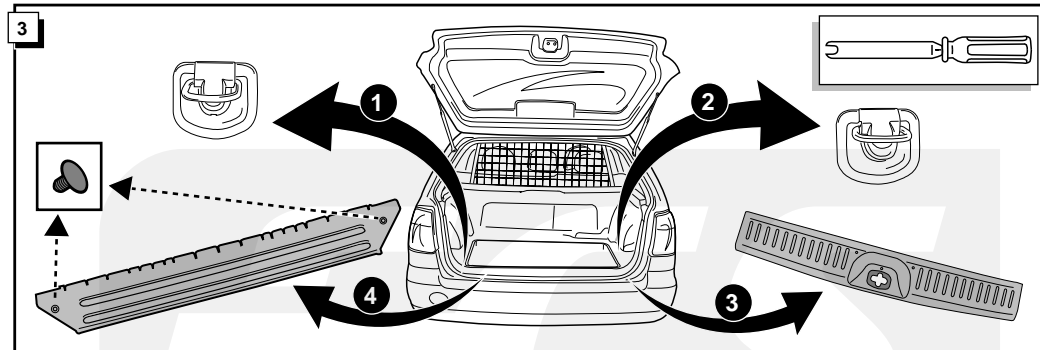

Einbauanleitung Elektrosatz
Anhängervorrichtung mit 12-N Steckdose
lt. DIN/ISO Norm 1724

Instructions de montage du faisceau
électrique pour crochet d'attelage
conforme à la norme
DIN/ISO 1724 prise 12-N

Fitting instructions electric wiringkit
towbar with 12-N socket up to
DIN/ISO norm 1724

Montage-handleiding elektrokabelset voor
trekhaak met 12-N contactdoos
vlgs. DIN/ISO norm 1724

NISSAN PRIMERA WAGON 1999-

Bestel Nr.: NI-013-BL

* Teilliste

* Liste de pieces

* Part list

* Onderdelenlijst

ECS
ELECTRONICS

INFO

Dieses Fahrzeug ist mit einem akustischen Signal versehen, das bei angeschlossenem Anhänger die Wirkung der Blinkleuchten überprüft (3x21W).

Cette véhicule a un signal acoustique, qui contrôle le fonctionnement des clignotants (3x21W) quand la remorque est accouplée.

This vehicle is equipped with an accoustic signal that checks functioning of the direction indicator (3x21W) with the trailer connected.