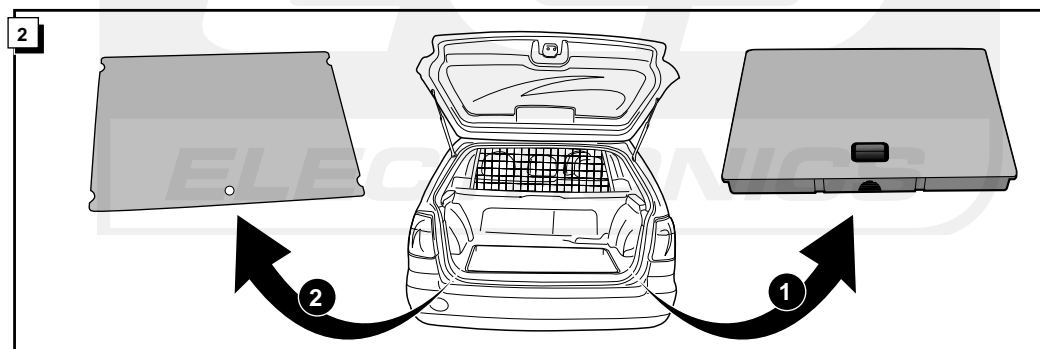

Bestel Nr.: NI-013-BL

* Teilliste

* Liste de pieces

* Part list

* Onderdelenlijst

ECS
ELECTRONICS

INFO

Dieses Fahrzeug ist mit einem akustischen Signal versehen, das bei angeschlossenem Anhänger die Wirkung der Blinkleuchten überprüft (3x21W).