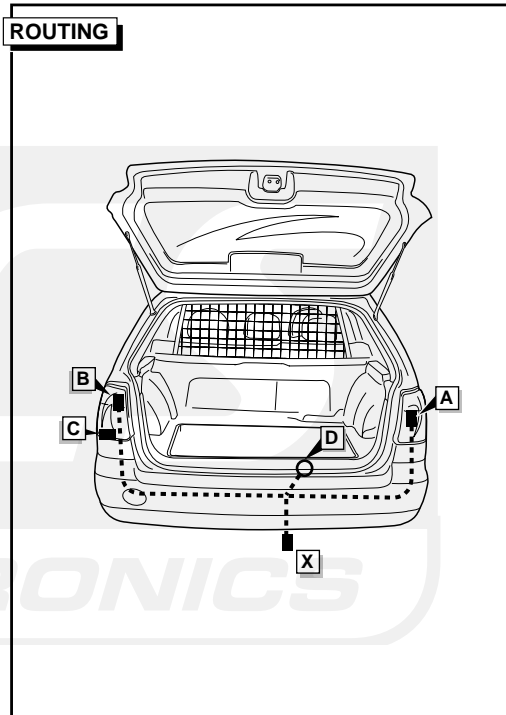

INFO

Dieses Fahrzeug ist mit einem akustischen Signal versehen, das bei angeschlossenem Anhänger die Wirkung der Blinkleuchten überprüft (3x21W).

Cette véhicule a un signal acoustique, qui contrôle le fonctionnement des clignotants (3x21W) quand la remorque est accouplée.

This vehicle is equipped with an accoustic signal that checks functioning of the direction indicator (3x21W) with the trailer connected.

Dit voertuig is uitgevoerd met een akoestisch signaal dat bij aangesloten aanhanger de werking van de knipperlichten controleert (3x21W).