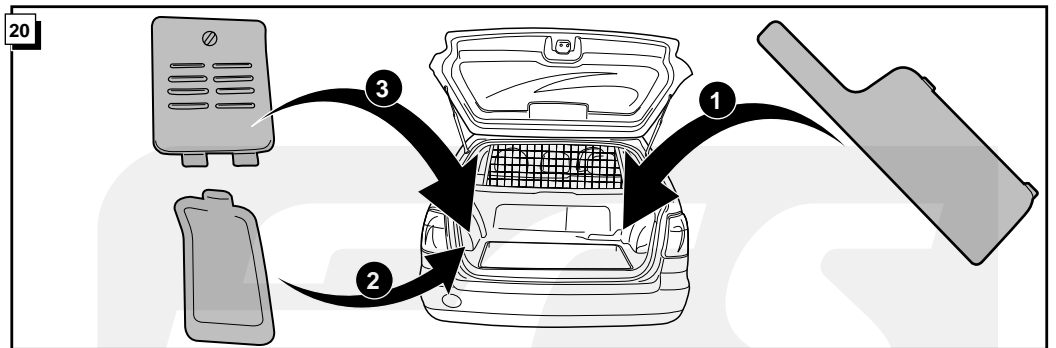

INFO

Dieses Fahrzeug ist mit einem akustischen Signal versehen, das bei angeschlossenem Anhänger die Wirkung der Blinkleuchten überprüft (3x21W).

Cette véhicule a un signal acoustique, qui contrôle le fonctionnement des clignotants (3x21W) quand la remorque est accouplée.

This vehicle is equipped with an accoustic signal that checks functioning of the direction indicator (3x21W) with the trailer connected.

Dit voertuig is uitgevoerd met een akoestisch signaal dat bij aangesloten aanhanger de werking van de knipperlichten controleert (3x21W).