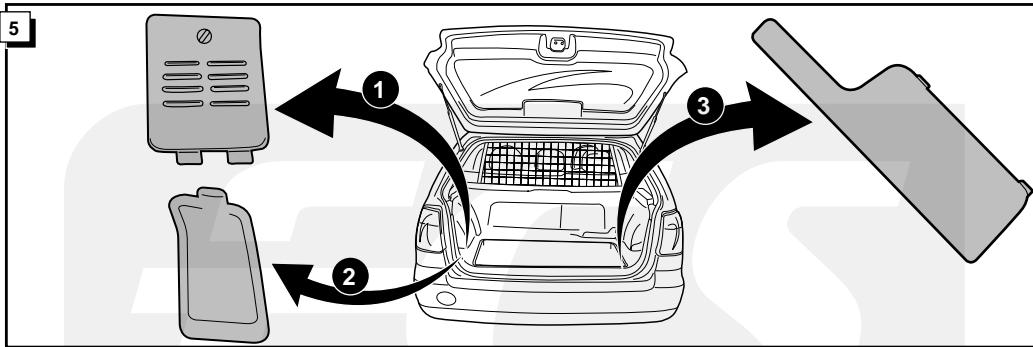

Einbauanleitung Elektrosatz
Anhängervorrichtung mit 12-N Steckdose
lt. DIN/ISO Norm 1724

Instructions de montage du faisceau
électrique pour crochet d'attelage
conforme à la norme
DIN/ISO 1724 prise 12-N

Fitting instructions electric wiringkit
towbar with 12-N socket up to
DIN/ISO norm 1724

Montage-handleiding elektrokabelset voor
trekhaak met 12-N contactdoos
vlgs. DIN/ISO norm 1724

NISSAN PRIMERA WAGON 1999-

Bestel Nr.: NI-013-BL

* Teilliste

* Liste de pieces

* Part list

* Onderdelenlijst

ECS
ELECTRONICS

INFO

Dieses Fahrzeug ist mit einem akustischen Signal versehen, das bei angeschlossenem Anhänger die Wirkung der Blinkleuchten überprüft (3x21W).

Cette véhicule a un signal acoustique, qui contrôle le fonctionnement des clignotants (3x21W) quand la remorque est accouplée.

This vehicle is equipped with an accoustic signal that checks functioning of the direction indicator (3x21W) with the trailer connected.