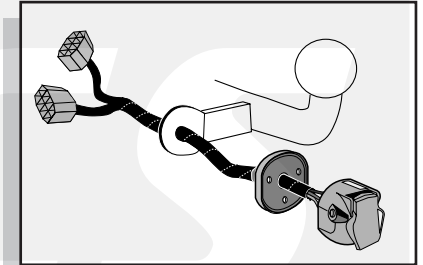

Einbauanleitung Elektrosatz
Anhängervorrichtung mit 12-N Steckdose
lt. DIN/ISO Norm 1724

Instructions de montage du faisceau
électrique pour crochet d'attelage
conforme à la norme
DIN/ISO 1724 prise 12-N

Fitting instructions electric wiringkit
towbar with 12-N socket up to
DIN/ISO norm 1724

Montage-handleiding elektrokabelset voor
trekhaak met 12-N contactdoos
vlgs. DIN/ISO norm 1724

NISSAN PRIMERA WAGON 1999-

Bestel Nr.: NI-013-BL

* Teilliste

* Liste de pieces

* Part list

* Onderdelenlijst

ECS
ELECTRONICS

INFO

Dieses Fahrzeug ist mit einem akustischen Signal versehen, das bei angeschlossenem Anhänger die Wirkung der Blinkleuchten überprüft (3x21W).

Cette véhicule a un signal acoustique, qui contrôle le fonctionnement des clignotants (3x21W) quand la remorque est accouplée.

This vehicle is equipped with an accoustic signal that checks functioning of the direction indicator (3x21W) with the trailer connected.