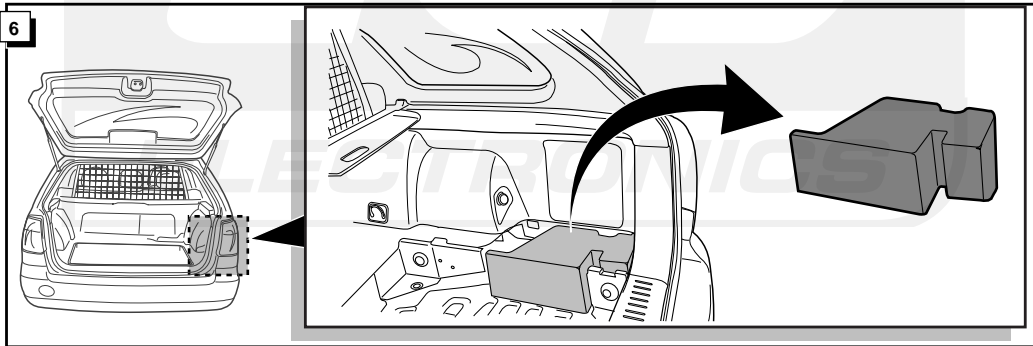

Einbauanleitung Elektrosatz
Anhängervorrichtung mit 12-N Steckdose
lt. DIN/ISO Norm 1724

Instructions de montage du faisceau
électrique pour crochet d'attelage
conforme à la norme
DIN/ISO 1724 prise 12-N

Bestel Nr.: NI-013-BL

* Teilliste

* Liste de pieces

* Part list

* Onderdelenlijst

ECS
ELECTRONICS

INFO

Dieses Fahrzeug ist mit einem akustischen Signal versehen, das bei angeschlossenem Anhänger die Wirkung der Blinkleuchten überprüft (3x21W).

Cette véhicule a un signal acoustique, qui contrôle le fonctionnement des clignotants (3x21W) quand la remorque est accouplée.

This vehicle is equipped with an accoustic signal that checks functioning of the direction indicator (3x21W) with the trailer connected.