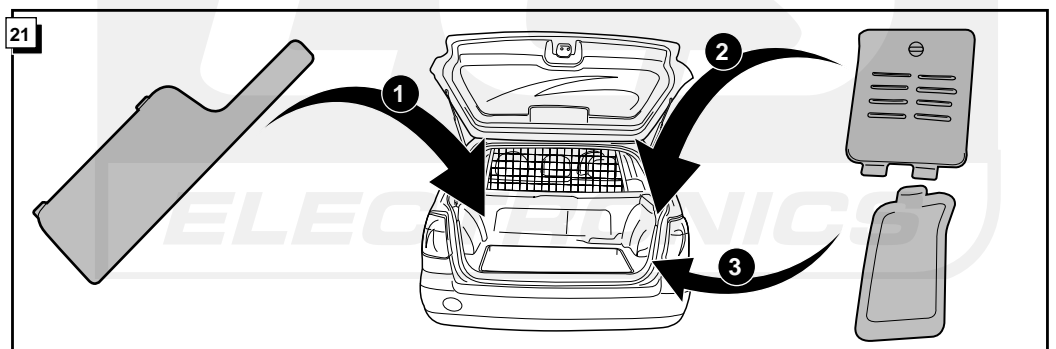

INFO

Dieses Fahrzeug ist mit einem akustischen Signal versehen, das bei angeschlossenem Anhänger die Wirkung der Blinkleuchten überprüft (3x21W).

Cette véhicule a un signal acoustique, qui contrôle le fonctionnement des clignotants (3x21W) quand la remorque est accouplée.

This vehicle is equipped with an accoustic signal that checks functioning of the direction indicator (3x21W) with the trailer connected.

Dit voertuig is uitgevoerd met een akoestisch signaal dat bij aangesloten aanhanger de werking van de knipperlichten controleert (3x21W).