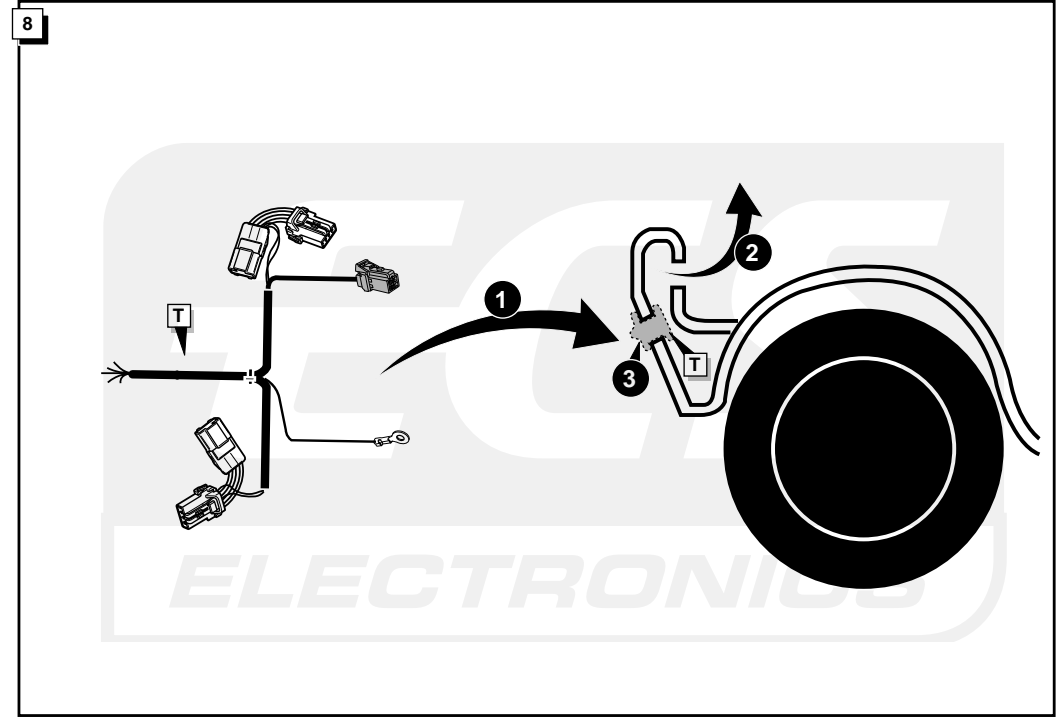

Einbauanleitung Elektrosatz
Anhängervorrichtung mit 12-N Steckdose
lt. DIN/ISO Norm 1724

Instructions de montage du faisceau
électrique pour crochet d'attelage
conforme à la norme
DIN/ISO 1724 prise 12-N

Bestel Nr.: NI-013-BL

* Teilliste

* Liste de pieces

* Part list

* Onderdelenlijst

ECS
ELECTRONICS

INFO

Dieses Fahrzeug ist mit einem akustischen Signal versehen, das bei angeschlossenem Anhänger die Wirkung der Blinkleuchten überprüft (3x21W).

Cette véhicule a un signal acoustique, qui contrôle le fonctionnement des clignotants (3x21W) quand la remorque est accouplée.

This vehicle is equipped with an accoustic signal that checks functioning of the direction indicator (3x21W) with the trailer connected.

Dit voertuig is uitgevoerd met een akoestisch signaal dat bij aangesloten aanhanger de werking van de knipperlichten controleert (3x21W).

18

! FUNKTIONEN KONTROLLIEREN !
 CONTRÔLER LES FONCTIONS !
 CHECK FUNCTIONS !
 CONTROLEER FUNCTIES !