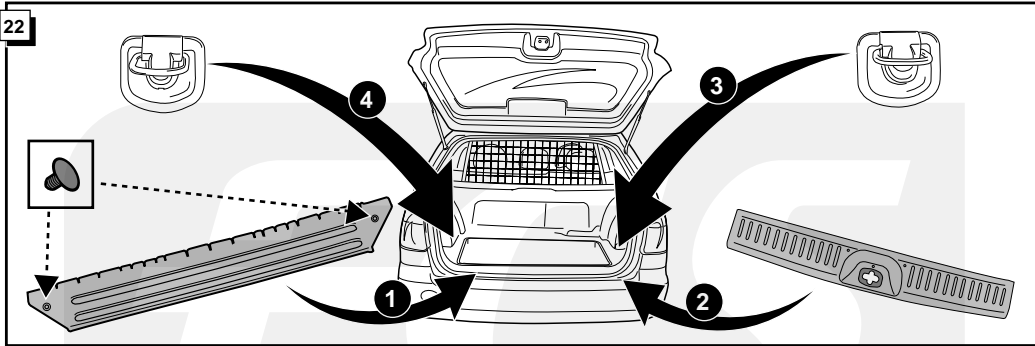

Einbauanleitung Elektrosatz
Anhängervorrichtung mit 12-N Steckdose
lt. DIN/ISO Norm 1724

Instructions de montage du faisceau
électrique pour crochet d'attelage
conforme à la norme
DIN/ISO 1724 prise 12-N

Fitting instructions electric wiringkit
towbar with 12-N socket up to
DIN/ISO norm 1724

Montage-handleiding elektrokabelset voor
trekhaak met 12-N contactdoos
vlgs. DIN/ISO norm 1724

NISSAN PRIMERA WAGON 1999-

Bestel Nr.: NI-013-BL

* Teilliste

* Liste de pieces

* Part list

* Onderdelenlijst

ECS
ELECTRONICS

INFO

Dieses Fahrzeug ist mit einem akustischen Signal versehen, das bei angeschlossenem Anhänger die Wirkung der Blinkleuchten überprüft (3x21W).

Cette véhicule a un signal acoustique, qui contrôle le fonctionnement des clignotants (3x21W) quand la remorque est accouplée.

This vehicle is equipped with an accoustic signal that checks functioning of the direction indicator (3x21W) with the trailer connected.