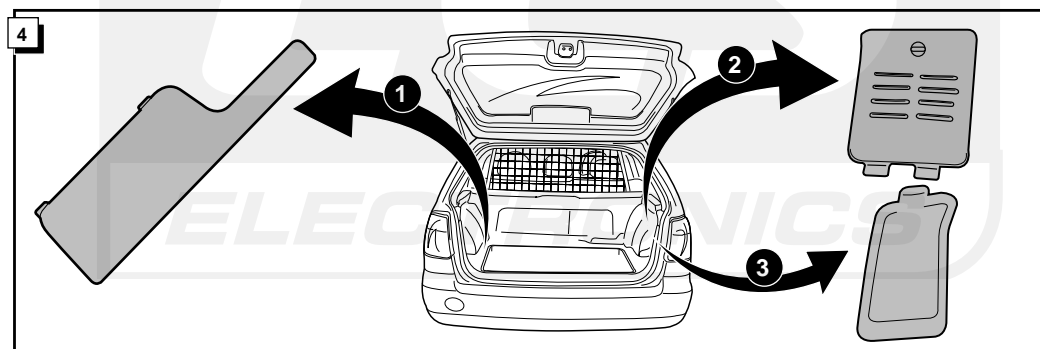

Einbauanleitung Elektrosatz
Anhängervorrichtung mit 12-N Steckdose
lt. DIN/ISO Norm 1724

Instructions de montage du faisceau
électrique pour crochet d'attelage
conforme à la norme
DIN/ISO 1724 prise 12-N

Bestel Nr.: NI-013-BL

* Teilliste

* Liste de pieces

* Part list

* Onderdelenlijst

ECS
ELECTRONICS

INFO

Dieses Fahrzeug ist mit einem akustischen Signal versehen, das bei angeschlossenem Anhänger die Wirkung der Blinkleuchten überprüft (3x21W).

Cette véhicule a un signal acoustique, qui contrôle le fonctionnement des clignotants (3x21W) quand la remorque est accouplée.

This vehicle is equipped with an accoustic signal that checks functioning of the direction indicator (3x21W) with the trailer connected.