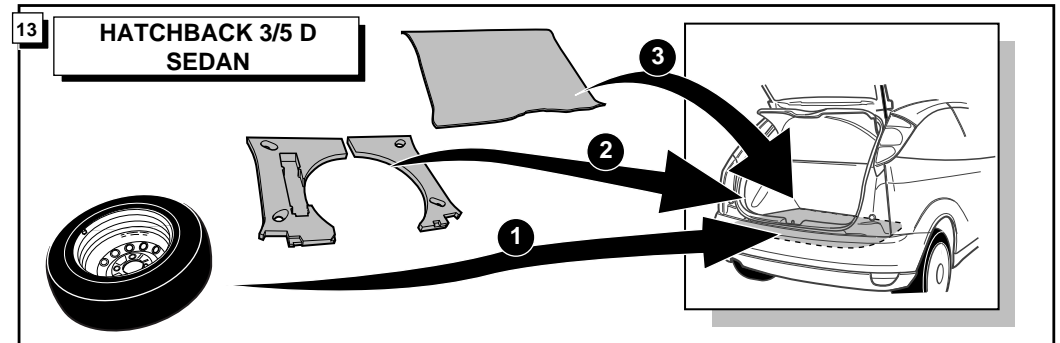

10

FUNKTIONEN KONTROLIEREN !
CONTRÔLER LES FONCTIONS !
CHECK FUNCTIONS !
CONTROLEER FUNCTIES !
¡CONTROLAR LAS FUNCIONES!