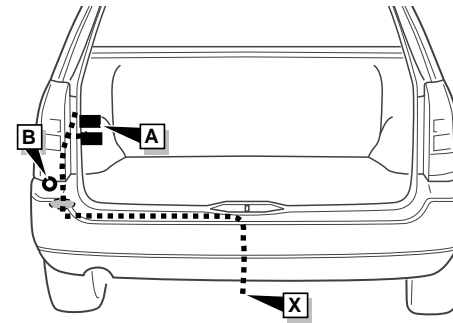

**Fitting instructions electric wiringkit  
towbar with 12-N socket up to  
DIN/ISO norm 1724**

**Montage-handleiding elektrokabelset voor  
trekhaak met 12-N contactdoos  
vlgs. DIN/ISO norm 1724**

**Instrucciones de montaje de  
kit eléctrico para enganche de  
remolque con caja de conexiones  
12-N según norma DIN/ISO 1724**

**HATCHBACK 3/5 D  
SEDAN**

**5 STATION**

**ROUTING STATION**

**INFO**

**Anschluß Steckdose / Connection de la prise / Socket connection / Contactdoos aansluiting / Conexiones del enchufe**

DIN/ISO 1724		(D)	(F)	(GB)	(NL)	(ES)
	1/L	gelb	jaune	yellow	geel	amarillo
	2	blau	bleu	blue	blauw	azul
	3/31	weiß	blanc	white	wit	blanco
	4/R	grün	vert	green	groen	verde
	5/58-R	braun	marron	brown	bruin	marrón
	6/54	rot	rouge	red	rood	rojo
	7/58-L	schwarz	noir	black	zwart	negro
	8/58-b	grau	gris	grey	grijs	gris