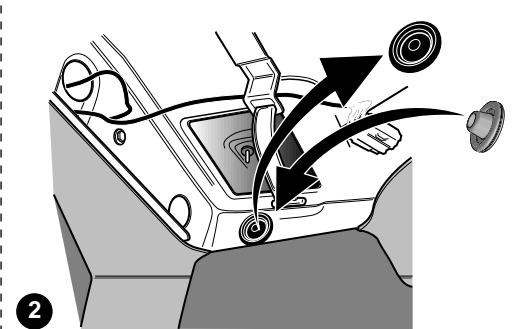

**Fitting instructions electric wiringkit  
towbar with 12-N socket up to  
DIN/ISO norm 1724**

**Montage-handleiding elektrokabelset voor  
trekhaak met 12-N contactdoos  
vlgs. DIN/ISO norm 1724**

**Instrucciones de montaje de  
kit eléctrico para enganche de  
remolque con caja de conexiones  
12-N según norma DIN/ISO 1724**

**HATCHBACK 3/5 D  
SEDAN**

**5 STATION**

**ROUTING STATION**

**INFO**

**Anschluß Steckdose / Connection de la prise / Socket connection / Contactdoos aansluiting / Conexiones del enchufe**

DIN/ISO 1724		(D)	(F)	(GB)	(NL)	(ES)
	1/L	gelb	jaune	yellow	geel	amarillo
	2	blau	bleu	blue	blauw	azul
	3/31	weiß	blanc	white	wit	blanco
	4/R	grün	vert	green	groen	verde
	5/58-R	braun	marron	brown	bruin	marrón
	6/54	rot	rouge	red	rood	rojo
	7/58-L	schwarz	noir	black	zwart	negro
	8/58-b	grau	gris	grey	grijs	gris