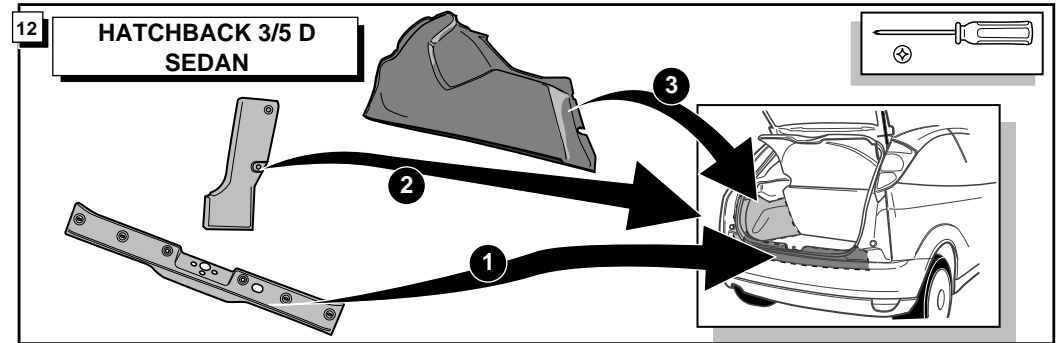

10

FUNKTIONEN KONTROLIEREN !
CONTRÔLER LES FONCTIONS !
CHECK FUNCTIONS !
CONTROLEER FUNCTIES !
¡CONTROLAR LAS FUNCIONES!