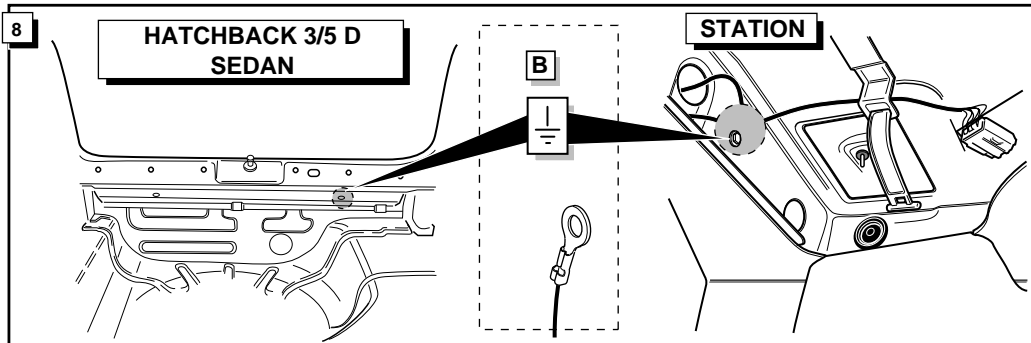

10

FUNKTIONEN KONTROLIEREN !
CONTRÔLER LES FONCTIONS !
CHECK FUNCTIONS !
CONTROLEER FUNCTIES !
¡CONTROLAR LAS FUNCIONES!