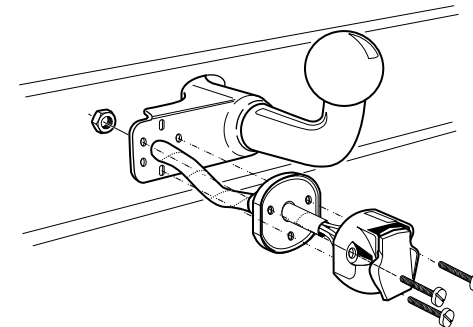

INFO

Anschluß Steckdose / Connection de la prise / Socket connection / Contactdoos aansluiting / Conexiones del enchufe

DIN/ISO 1724		(D)	(F)	(GB)	(NL)	(ES)
	1/L	gelb	jaune	yellow	geel	amarillo
	2	blau	bleu	blue	blauw	azul
	3/31	weiß	blanc	white	wit	blanco
	4/R	grün	vert	green	groen	verde
	5/58-R	braun	marron	brown	bruin	marrón
	6/54	rot	rouge	red	rood	rojo
	7/58-L	schwarz	noir	black	zwart	negro
	8/58-b	grau	gris	grey	grijs	gris

6