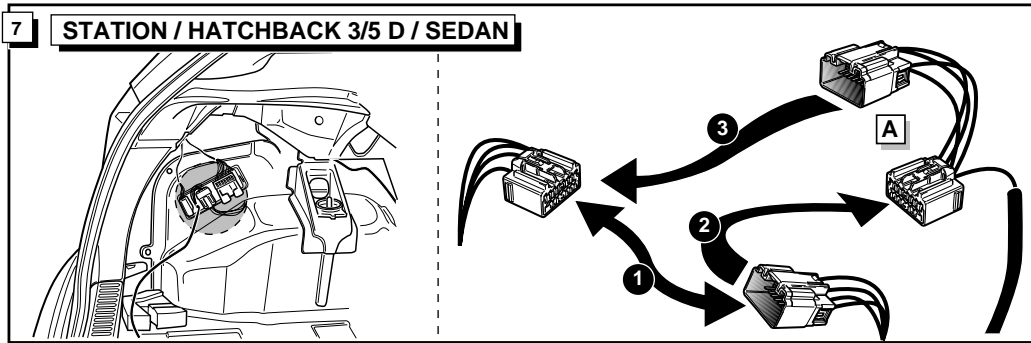

10

FUNKTIONEN KONTROLIEREN !
CONTRÔLER LES FONCTIONS !
CHECK FUNCTIONS !
CONTROLEER FUNCTIES !
¡CONTROLAR LAS FUNCIONES!