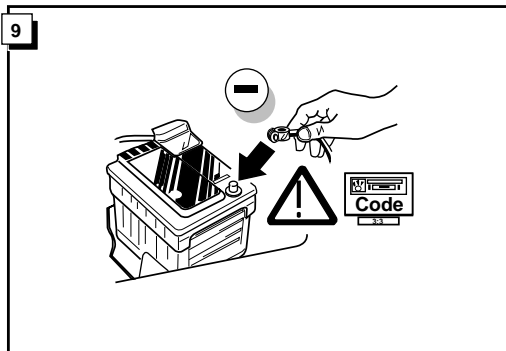

10

FUNKTIONEN KONTROLIEREN !
CONTRÔLER LES FONCTIONS !
CHECK FUNCTIONS !
CONTROLEER FUNCTIES !
¡CONTROLAR LAS FUNCIONES!