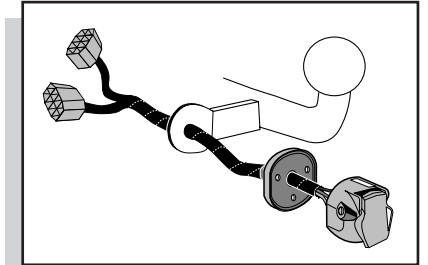

**Einbauanleitung Elektrosatz  
Anhängervorrichtung mit 12-N Steckdose  
lt. DIN/ISO Norm 1724**

FR-002-BB

021199L

**Instructions de montage du faisceau  
électrique pour crochet d'attelage  
conforme à la norme  
DIN/ISO 1724 prise 12-N**

**Fitting instructions electric wiringkit  
towbar with 12-N socket up to  
DIN/ISO norm 1724**

**Montage-handleiding elektrokabelset voor  
trekhaak met 12-N contactdoos  
vlgs. DIN/ISO norm 1724**

**Instrucciones de montaje de  
kit eléctrico para enganche de  
remolque con caja de conexiones  
12-N según norma DIN/ISO 1724**