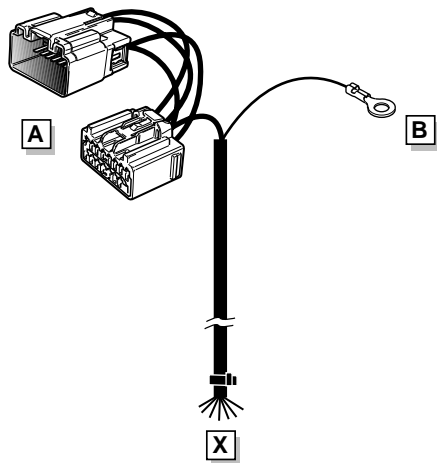

**Einbauanleitung Elektrosatz  
Anhängervorrichtung mit 12-N Steckdose  
lt. DIN/ISO Norm 1724**

FR-002-BB

021199L

**Instructions de montage du faisceau  
électrique pour crochet d'attelage  
conforme à la norme  
DIN/ISO 1724 prise 12-N**

**Fitting instructions electric wiringkit  
towbar with 12-N socket up to  
DIN/ISO norm 1724**

**Montage-handleiding elektrokabelset voor  
trekhaak met 12-N contactdoos  
vlgs. DIN/ISO norm 1724**

**Instrucciones de montaje de  
kit eléctrico para enganche de  
remolque con caja de conexiones  
12-N según norma DIN/ISO 1724**

**FORD FOCUS hatchback 3 Dr**

10/1998- -01/2001

**FORD FOCUS station / hatchback 5 Dr / sedan**

10/1998-

+10/2001-

Bestel Nr.: FR-002-BB

**INFO**

**ROUTING**

**HATCHBACK 3/5 D  
SEDAN**

**5 STATION**

**ROUTING STATION**

**INFO**

**Anschluß Steckdose / Connection de la prise / Socket connection / Contactdoos aansluiting / Conexiones del enchufe**

DIN/ISO 1724		(D)	(F)	(GB)	(NL)	(ES)
	1/L	gelb	jaune	yellow	geel	amarillo
	2	blau	bleu	blue	blauw	azul
	3/31	weiß	blanc	white	wit	blanco
	4/R	grün	vert	green	groen	verde
	5/58-R	braun	marron	brown	bruin	marrón
	6/54	rot	rouge	red	rood	rojo
	7/58-L	schwarz	noir	black	zwart	negro
	8/58-b	grau	gris	grey	grijs	gris