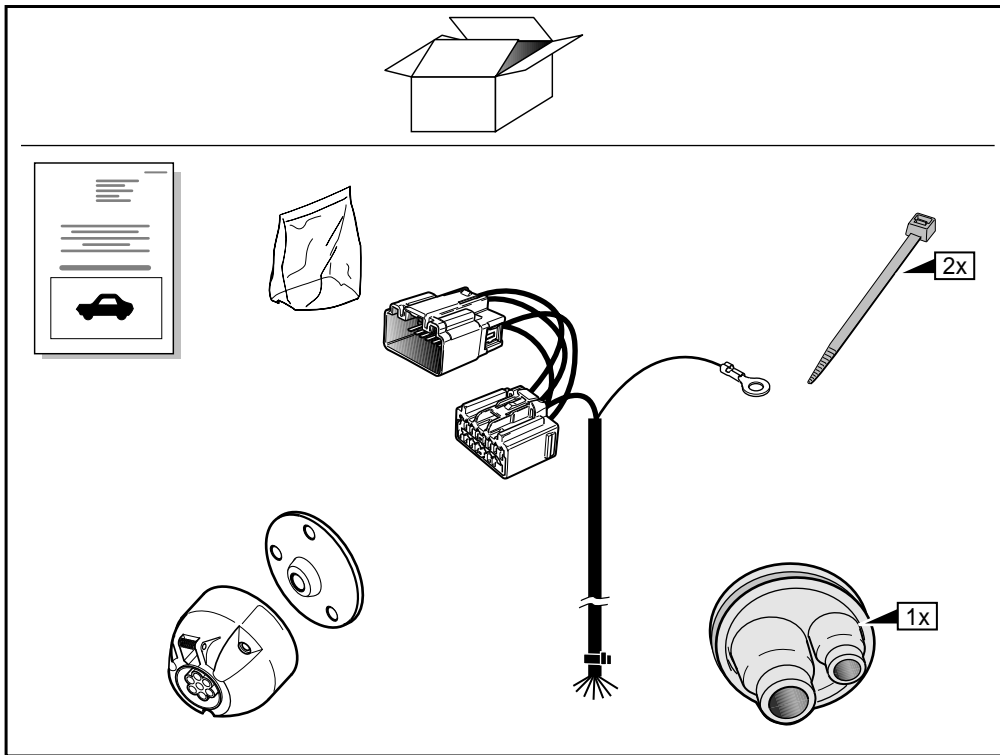

**Einbauanleitung Elektrosatz  
Anhängervorrichtung mit 12-N Steckdose  
lt. DIN/ISO Norm 1724**

FR-002-BB

021199L

**Instructions de montage du faisceau  
électrique pour crochet d'attelage  
conforme à la norme  
DIN/ISO 1724 prise 12-N**

**Fitting instructions electric wiringkit  
towbar with 12-N socket up to  
DIN/ISO norm 1724**

**Montage-handleiding elektrokabelset voor  
trekhaak met 12-N contactdoos  
vlgs. DIN/ISO norm 1724**

**Instrucciones de montaje de  
kit eléctrico para enganche de  
remolque con caja de conexiones  
12-N según norma DIN/ISO 1724**

**FORD FOCUS hatchback 3 Dr**

10/1998- -01/2001

**FORD FOCUS station / hatchback 5 Dr / sedan**

10/1998-

+10/2001-

Bestel Nr.: FR-002-BB

**INFO**

**ROUTING**

**HATCHBACK 3/5 D  
SEDAN**

**5 STATION**

**ROUTING STATION**

**INFO**

**Anschluß Steckdose / Connection de la prise / Socket connection / Contactdoos aansluiting / Conexiones del enchufe**

DIN/ISO 1724		(D)	(F)	(GB)	(NL)	(ES)
	1/L	gelb	jaune	yellow	geel	amarillo
	2	blau	bleu	blue	blauw	azul
	3/31	weiß	blanc	white	wit	blanco
	4/R	grün	vert	green	groen	verde
	5/58-R	braun	marron	brown	bruin	marrón
	6/54	rot	rouge	red	rood	rojo
	7/58-L	schwarz	noir	black	zwart	negro
	8/58-b	grau	gris	grey	grijs	gris