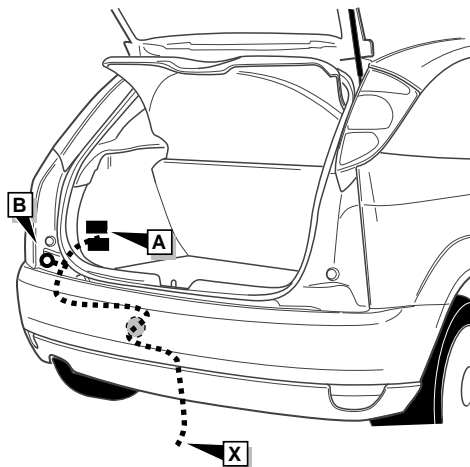

**Fitting instructions electric wiringkit  
towbar with 12-N socket up to  
DIN/ISO norm 1724**

**Montage-handleiding elektrokabelset voor  
trekhaak met 12-N contactdoos  
vlgs. DIN/ISO norm 1724**

**Instrucciones de montaje de  
kit eléctrico para enganche de  
remolque con caja de conexiones  
12-N según norma DIN/ISO 1724**

**HATCHBACK 3/5 D  
SEDAN**

**5 STATION**

**ROUTING STATION**

**INFO**

**Anschluß Steckdose / Connection de la prise / Socket connection / Contactdoos aansluiting / Conexiones del enchufe**

DIN/ISO 1724		(D)	(F)	(GB)	(NL)	(ES)
	1/L	gelb	jaune	yellow	geel	amarillo
	2	blau	bleu	blue	blauw	azul
	3/31	weiß	blanc	white	wit	blanco
	4/R	grün	vert	green	groen	verde
	5/58-R	braun	marron	brown	bruin	marrón
	6/54	rot	rouge	red	rood	rojo
	7/58-L	schwarz	noir	black	zwart	negro
	8/58-b	grau	gris	grey	grijs	gris