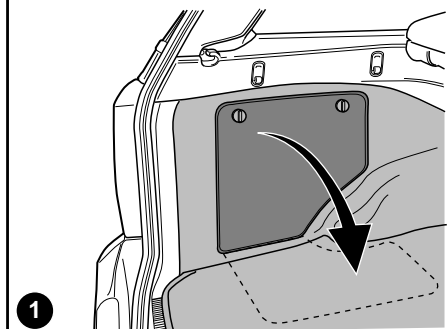

**Fitting instructions electric wiringkit  
towbar with 12-N socket up to  
DIN/ISO norm 1724**

**Montage-handleiding elektrokabelset voor  
trekhaak met 12-N contactdoos  
vlgs. DIN/ISO norm 1724**

**Instrucciones de montaje de  
kit eléctrico para enganche de  
remolque con caja de conexiones  
12-N según norma DIN/ISO 1724**

**HATCHBACK 3/5 D  
SEDAN**

**5 STATION**

**ROUTING STATION**

**INFO**

**Anschluß Steckdose / Connection de la prise / Socket connection / Contactdoos aansluiting / Conexiones del enchufe**

DIN/ISO 1724		(D)	(F)	(GB)	(NL)	(ES)
	1/L	gelb	jaune	yellow	geel	amarillo
	2	blau	bleu	blue	blauw	azul
	3/31	weiß	blanc	white	wit	blanco
	4/R	grün	vert	green	groen	verde
	5/58-R	braun	marron	brown	bruin	marrón
	6/54	rot	rouge	red	rood	rojo
	7/58-L	schwarz	noir	black	zwart	negro
	8/58-b	grau	gris	grey	grijs	gris