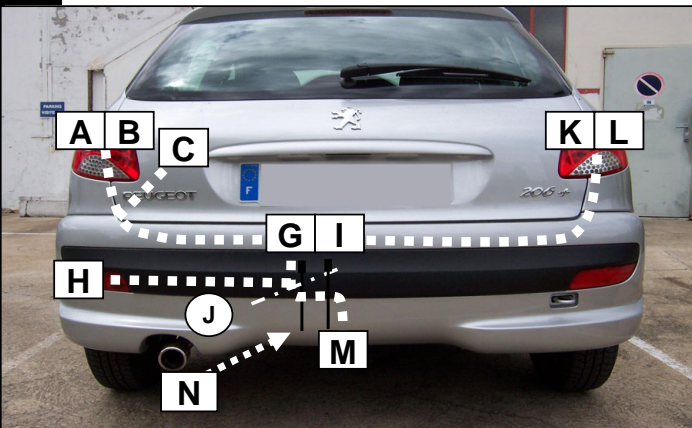

**Notice de pose du faisceau électrique pour  
crochet d'attelage avec prise 7 voies type 12N**

**Version : 3/5 DOORS**

**Année : 04/2009 →**

**Réf : 176549**

**206+**

**0 H 45**

Einbauanleitung elektrosatz Anhängervorrichtung mit 12N Steckdose  
Fitting instructions electric wiringkit towbar with 12N socket  
Montage-handleiding elektrokabelset voor trekhaak met 12N contactos

23

24

25

26

27

28

29

30