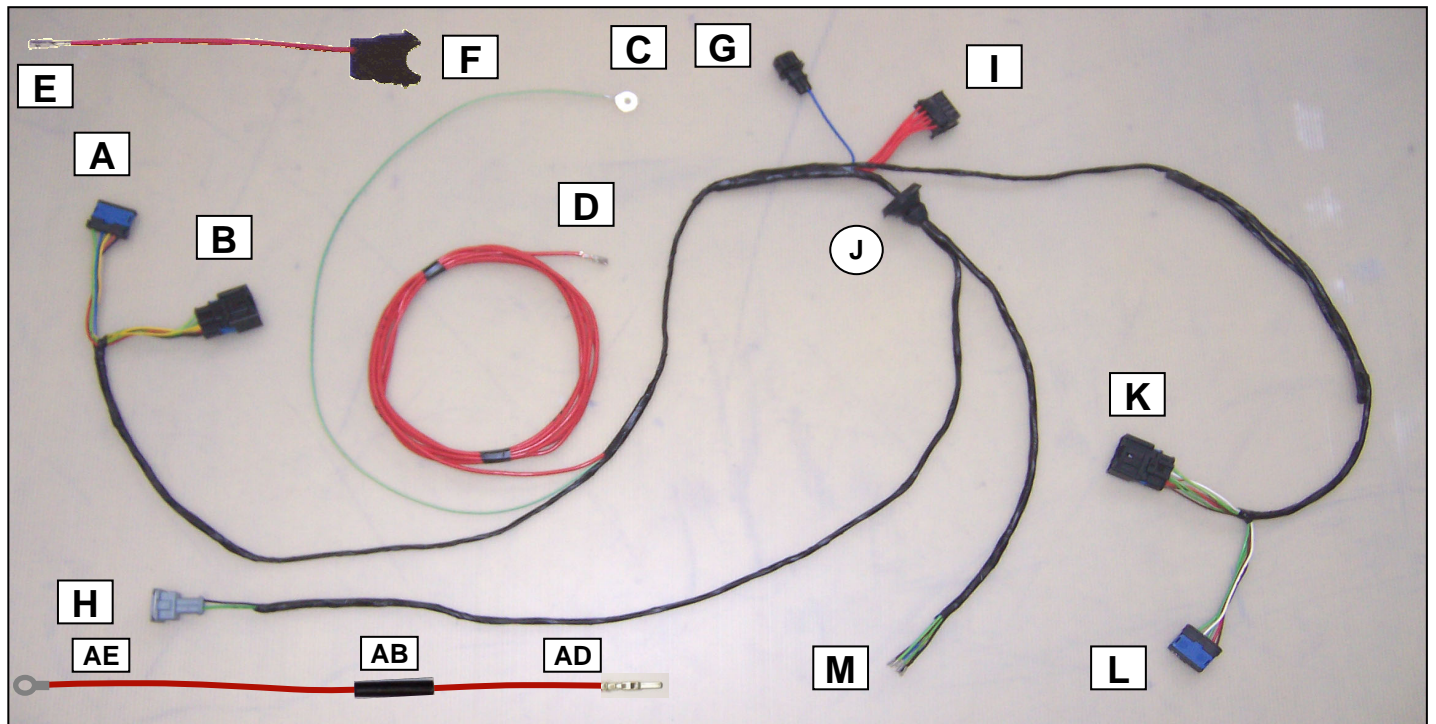

**Notice de pose du faisceau électrique pour  
crochet d'attelage avec prise 7 voies type 12N**

**Version : 3/5 DOORS**

**Année : 04/2009 →**

**Réf : 176549**

**206+**

**0 H 45**

Einbauanleitung elektrosatz Anhängervorrichtung mit 12N Steckdose  
Fitting instructions electric wiringkit towbar with 12N socket  
Montage-handleiding elektrokabelset voor trekhaak met 12N contactos

7

8

	<b>1/L</b>	<b>2/54g</b>	<b>3/31</b>	<b>4/R</b>	<b>5/58R</b>	<b>6/54</b>	<b>7/58L</b>	<b>C</b>	<b>D</b>
	21+5 W	21W		21+5 W	40 W	63 W	40 W		
<b>F</b>	Jaune	Bleu	Vert/jaune	Vert	Marron	Rouge	Noir	Gris	Beige
<b>D</b>	Gelb	Blau	Grün/gelb	Grün	Braun	Rot	Schwarz	Grau	Beige
<b>GB</b>	Yellow	Blue	Green/yellow	Green	Brown	Red	Black	Grey	Beige
<b>NL</b>	Geel	Blauw	Groen/geel	Groen	Bruin	Rood	Zwart	Grijs	Beige
<b>P</b>	Amarelo	Azul	Verde/amarelo	Verde	Castanho	Vermelho	Preto	Cinzeno	Beige
<b>I</b>	Giallo	Blu	Verde/giallo	Verde	Marrone	Rosso	Nero	Grigio	Beige
<b>E</b>	Amarillo	Azul	Verde/amarillo	Verde	Marron	Rojo	Negro	Gris	Beige