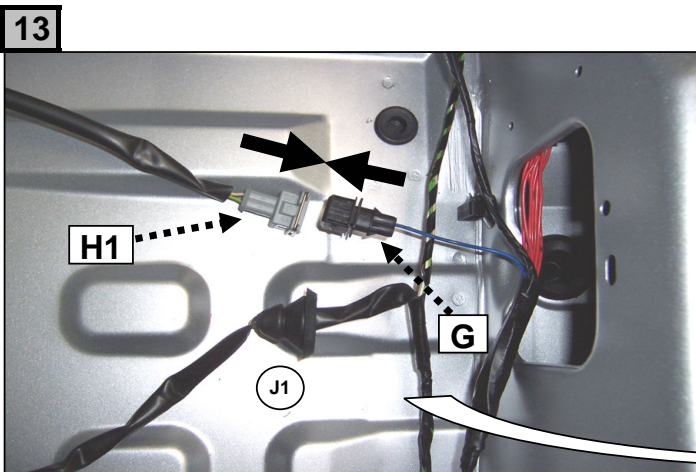

**Notice de pose du faisceau électrique pour  
crochet d'attelage avec prise 7 voies type 12N**

**Version : 3/5 DOORS**

**Année : 04/2009 →**

**Réf : 176549**

**206+**

**0 H 45**

Einbauanleitung elektrosatz Anhängervorrichtung mit 12N Steckdose  
Fitting instructions electric wiringkit towbar with 12N socket  
Montage-handleiding elektrokabelset voor trekhaak met 12N contactos

7

8

	<b>1/L</b>	<b>2/54g</b>	<b>3/31</b>	<b>4/R</b>	<b>5/58R</b>	<b>6/54</b>	<b>7/58L</b>	<b>C</b>	<b>D</b>
	21+5 W	21W		21+5 W	40 W	63 W	40 W		
<b>F</b>	Jaune	Bleu	Vert/jaune	Vert	Marron	Rouge	Noir	Gris	Beige
<b>D</b>	Gelb	Blau	Grün/gelb	Grün	Braun	Rot	Schwarz	Grau	Beige
<b>GB</b>	Yellow	Blue	Green/yellow	Green	Brown	Red	Black	Grey	Beige
<b>NL</b>	Geel	Blauw	Groen/geel	Groen	Bruin	Rood	Zwart	Grijs	Beige
<b>P</b>	Amarelo	Azul	Verde/amarelo	Verde	Castanho	Vermelho	Preto	Cinzeno	Beige
<b>I</b>	Giallo	Blu	Verde/giallo	Verde	Marrone	Rosso	Nero	Grigio	Beige
<b>E</b>	Amarillo	Azul	Verde/amarillo	Verde	Marron	Rojo	Negro	Gris	Beige