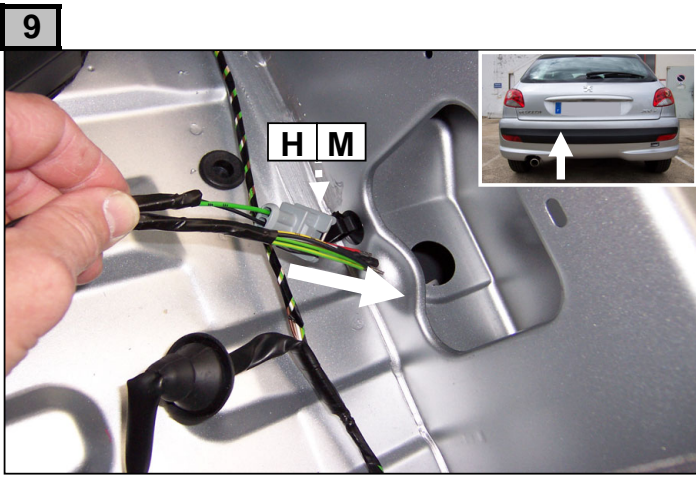

1/L	2/54g	3/31	4/R	5/58R	6/54	7/58L	C	D
	21+5 W	21W		21+5 W	40 W	63 W	40 W		
F	Jaune	Bleu	Vert/jaune	Vert	Marron	Rouge	Noir	Gris	Beige
D	Gelb	Blau	Grün/gelb	Grün	Braun	Rot	Schwarz	Grau	Beige
GB	Yellow	Blue	Green/yellow	Green	Brown	Red	Black	Grey	Beige
NL	Geel	Blauw	Groen/geel	Groen	Bruin	Rood	Zwart	Grijs	Beige
P	Amarelo	Azul	Verde/amarelo	Verde	Castanho	Vermelho	Preto	Cinzeno	Beige
I	Giallo	Blu	Verde/giallo	Verde	Marrone	Rosso	Nero	Grigio	Beige
E	Amarillo	Azul	Verde/amarillo	Verde	Marron	Rojo	Negro	Gris	Beige