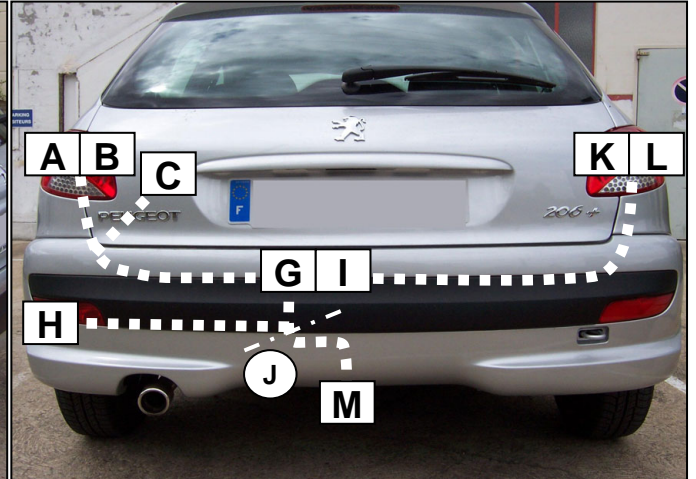

**Notice de pose du faisceau électrique pour  
crochet d'attelage avec prise 7 voies type 12N**

**Version : 3/5 DOORS**

**Année : 04/2009 →**

**Réf : 176549**

**206+**

**0 H 45**

Einbauanleitung elektrosatz Anhängervorrichtung mit 12N Steckdose  
Fitting instructions electric wiringkit towbar with 12N socket  
Montage-handleiding elektrokabelset voor trekhaak met 12N contactos

7

8

	<b>1/L</b>	<b>2/54g</b>	<b>3/31</b>	<b>4/R</b>	<b>5/58R</b>	<b>6/54</b>	<b>7/58L</b>	<b>C</b>	<b>D</b>
	21+5 W	21W		21+5 W	40 W	63 W	40 W		
<b>F</b>	Jaune	Bleu	Vert/jaune	Vert	Marron	Rouge	Noir	Gris	Beige
<b>D</b>	Gelb	Blau	Grün/gelb	Grün	Braun	Rot	Schwarz	Grau	Beige
<b>GB</b>	Yellow	Blue	Green/yellow	Green	Brown	Red	Black	Grey	Beige
<b>NL</b>	Geel	Blauw	Groen/geel	Groen	Bruin	Rood	Zwart	Grijs	Beige
<b>P</b>	Amarelo	Azul	Verde/amarelo	Verde	Castanho	Vermelho	Preto	Cinzeno	Beige
<b>I</b>	Giallo	Blu	Verde/giallo	Verde	Marrone	Rosso	Nero	Grigio	Beige
<b>E</b>	Amarillo	Azul	Verde/amarillo	Verde	Marron	Rojo	Negro	Gris	Beige