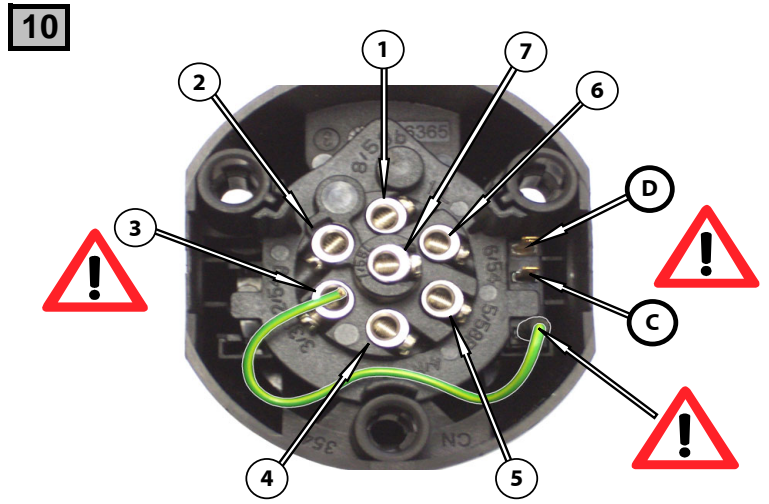

**Notice de pose du faisceau électrique pour  
crochet d'attelage avec prise 7 voies type 12N**

**Version : 3/5 DOORS**

**Année : 04/2009 →**

**Réf : 176549**

**206+**

**0 H 45**

Einbauanleitung elektrosatz Anhängervorrichtung mit 12N Steckdose  
Fitting instructions electric wiringkit towbar with 12N socket  
Montage-handleiding elektrokabelset voor trekhaak met 12N contactos

7

8

	<b>1/L</b>	<b>2/54g</b>	<b>3/31</b>	<b>4/R</b>	<b>5/58R</b>	<b>6/54</b>	<b>7/58L</b>	<b>C</b>	<b>D</b>
	21+5 W	21W		21+5 W	40 W	63 W	40 W		
<b>F</b>	Jaune	Bleu	Vert/jaune	Vert	Marron	Rouge	Noir	Gris	Beige
<b>D</b>	Gelb	Blau	Grün/gelb	Grün	Braun	Rot	Schwarz	Grau	Beige
<b>GB</b>	Yellow	Blue	Green/yellow	Green	Brown	Red	Black	Grey	Beige
<b>NL</b>	Geel	Blauw	Groen/geel	Groen	Bruin	Rood	Zwart	Grijs	Beige
<b>P</b>	Amarelo	Azul	Verde/amarelo	Verde	Castanho	Vermelho	Preto	Cinzeno	Beige
<b>I</b>	Giallo	Blu	Verde/giallo	Verde	Marrone	Rosso	Nero	Grigio	Beige
<b>E</b>	Amarillo	Azul	Verde/amarillo	Verde	Marron	Rojo	Negro	Gris	Beige