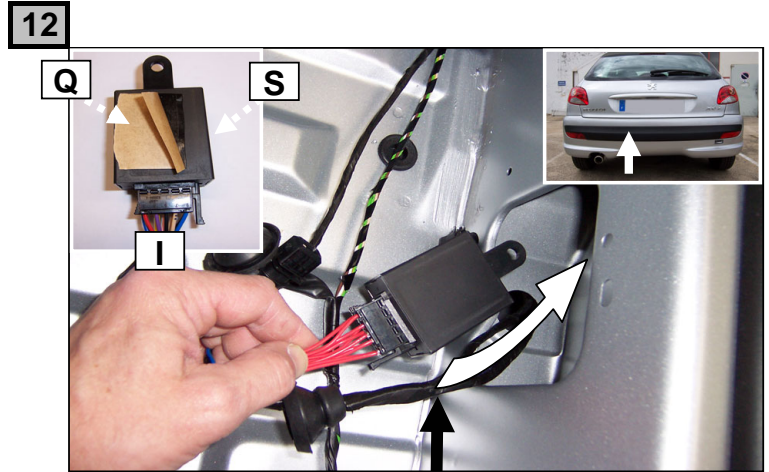

1/L	2/54g	3/31	4/R	5/58R	6/54	7/58L	C	D
	21+5 W	21W		21+5 W	40 W	63 W	40 W		
F	Jaune	Bleu	Vert/jaune	Vert	Marron	Rouge	Noir	Gris	Beige
D	Gelb	Blau	Grün/gelb	Grün	Braun	Rot	Schwarz	Grau	Beige
GB	Yellow	Blue	Green/yellow	Green	Brown	Red	Black	Grey	Beige
NL	Geel	Blauw	Groen/geel	Groen	Bruin	Rood	Zwart	Grijs	Beige
P	Amarelo	Azul	Verde/amarelo	Verde	Castanho	Vermelho	Preto	Cinzeno	Beige
I	Giallo	Blu	Verde/giallo	Verde	Marrone	Rosso	Nero	Grigio	Beige
E	Amarillo	Azul	Verde/amarillo	Verde	Marron	Rojo	Negro	Gris	Beige