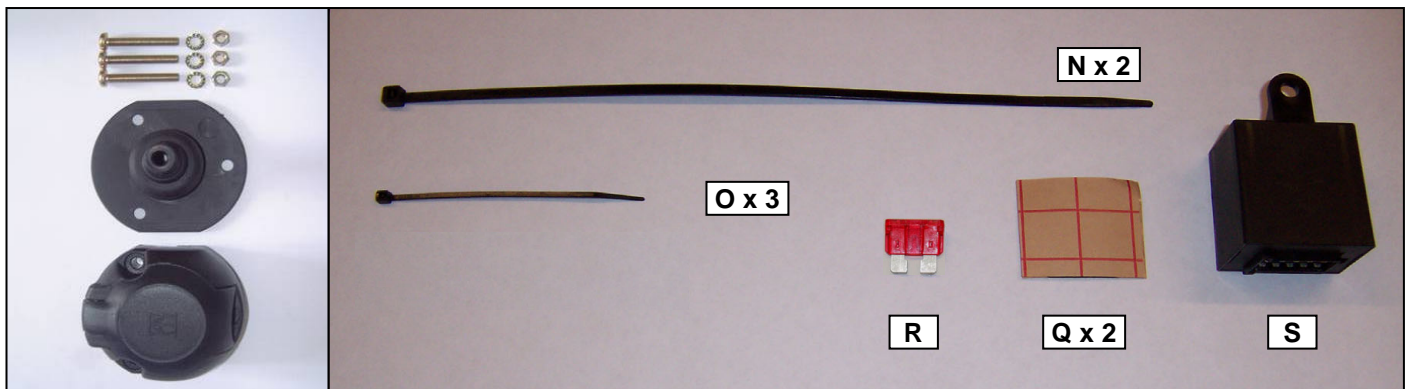

Cette notice ne peut être divulguée ou reproduite, partiellement ou en totalité, sans accord de la société.