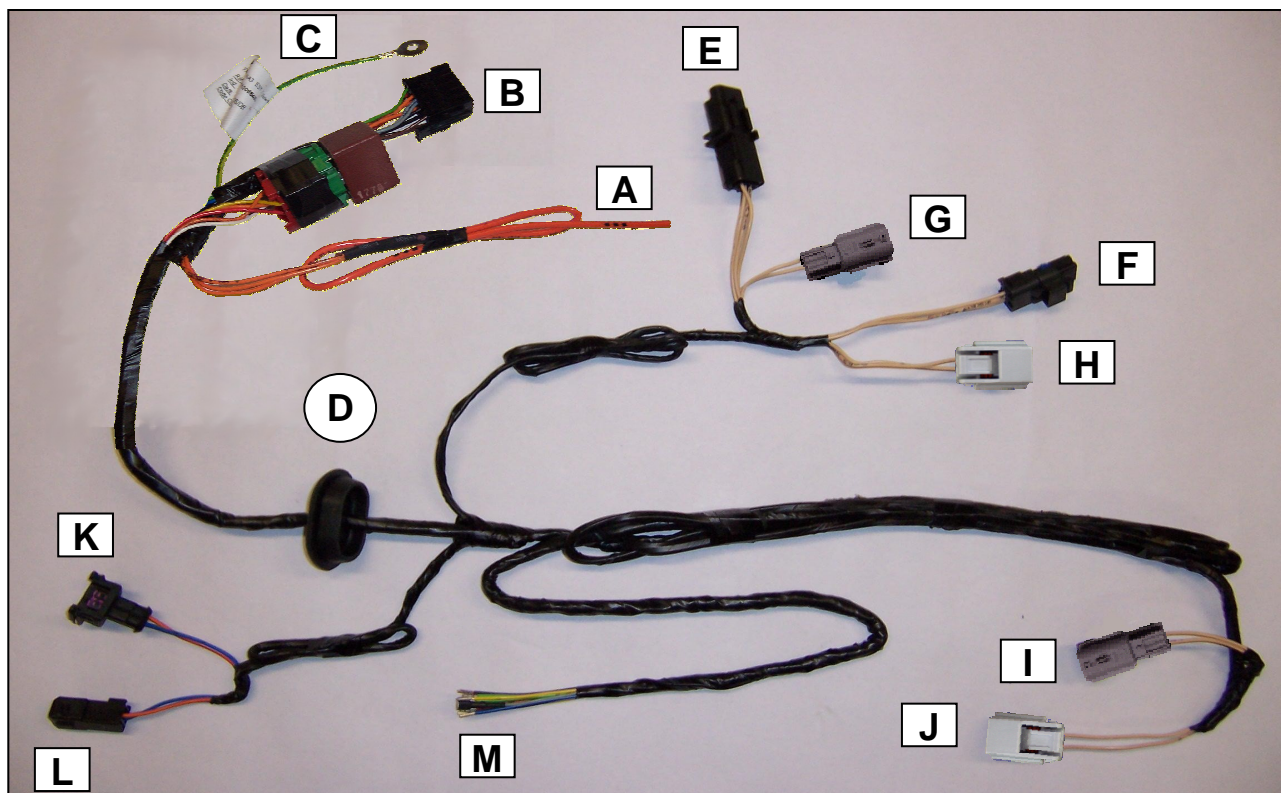

**Notice de pose du faisceau électrique pour
crochet d'attelage avec prise 7 voies type 12N**

Version : 5 DOORS

Année : 09/2007 →

Réf : 173356

LAGUNA 3

0 H 30

Einbauanleitung elektrosatz Anhängervorrichtung mit 12N Steckdose
Fitting instructions electric wiringkit towbar with 12N socket
Montage-handleiding elektrokabelset voor trekhaak met 12N contactos

7

8

	1/L  21+5 W	2/54g  21W	3/31 	4/R  21+5 W	5/58R  40 W	6/54  63 W	7/58L  40 W	(C)	(D)
(F)	Jaune	Bleu	Vert/jaune	Vert	Marron	Rouge	Noir	Gris	Beige
(D)	Gelb	Blau	Grün/gelb	Grün	Braun	Rot	Schwarz	Grau	Beige
(GB)	Yellow	Blue	Green/yellow	Green	Brown	Red	Black	Grey	Beige
(NL)	Geel	Blauw	Groen/geel	Groen	Bruin	Rood	Zwart	Grijs	Beige
(P)	Amarelo	Azul	Verde/amarelo	Verde	Castanho	Vermelho	Preto	Cinzeno	Beige
(I)	Giallo	Blu	Verde/giallo	Verde	Marrone	Rosso	Nero	Grigio	Beige
(E)	Amarillo	Azul	Verde/amarillo	Verde	Marron	Rojo	Negro	Gris	Beige

23

24

25

26

27

28

Lors du branchement de la remorque ,désactiver le système "RADAR DE RECU" au tableau de bord
When you connect the trailer, do remove the function "PARK ASSIST" on the dashboard