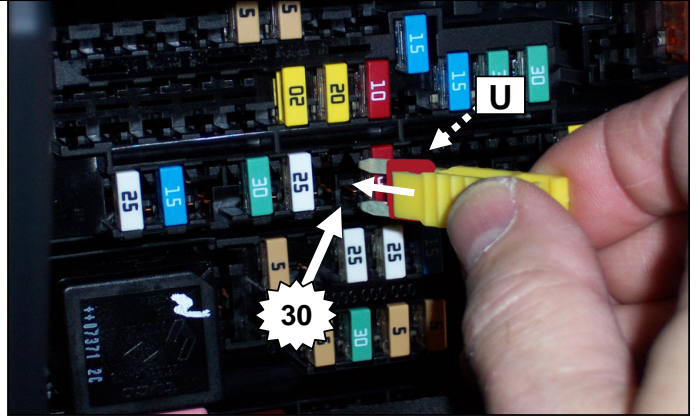

**Notice de pose du faisceau électrique pour
crochet d'attelage avec prise 7 voies type 12N**

Version : 5 DOORS

Année : 09/2007 →

Réf : 173356

LAGUNA 3

0 H 30

Einbauanleitung elektrosatz Anhängervorrichtung mit 12N Steckdose
Fitting instructions electric wiringkit towbar with 12N socket
Montage-handleiding elektrokabelset voor trekhaak met 12N contactos

7

8

	1/L  21+5 W	2/54g  21W	3/31 	4/R  21+5 W	5/58R  40 W	6/54  63 W	7/58L  40 W	(C)	(D)
(F)	Jaune	Bleu	Vert/jaune	Vert	Marron	Rouge	Noir	Gris	Beige
(D)	Gelb	Blau	Grün/gelb	Grün	Braun	Rot	Schwarz	Grau	Beige
(GB)	Yellow	Blue	Green/yellow	Green	Brown	Red	Black	Grey	Beige
(NL)	Geel	Blauw	Groen/geel	Groen	Bruin	Rood	Zwart	Grijs	Beige
(P)	Amarelo	Azul	Verde/amarelo	Verde	Castanho	Vermelho	Preto	Cinzeno	Beige
(I)	Giallo	Blu	Verde/giallo	Verde	Marrone	Rosso	Nero	Grigio	Beige
(E)	Amarillo	Azul	Verde/amarillo	Verde	Marron	Rojo	Negro	Gris	Beige

23

24

25

26

27

28

Lors du branchement de la remorque ,désactiver le système "RADAR DE RECU" au tableau de bord
When you connect the trailer, do remove the function "PARK ASSIST" on the dashboard