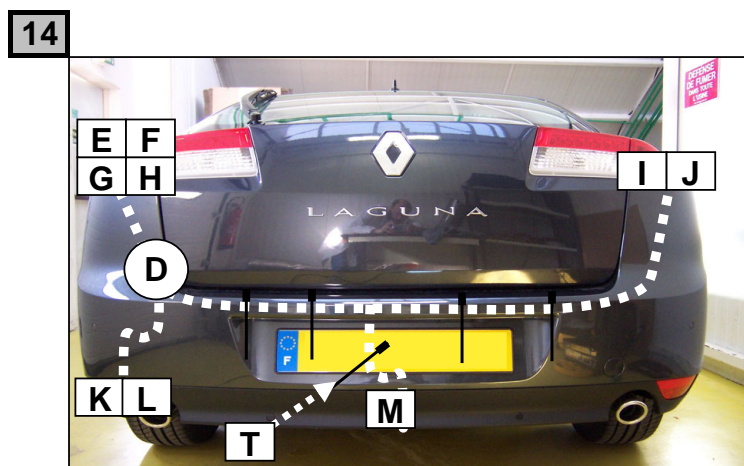

**Notice de pose du faisceau électrique pour
crochet d'attelage avec prise 7 voies type 12N**

Version : 5 DOORS

Année : 09/2007 →

Réf : 173356

LAGUNA 3

0 H 30

Einbauanleitung elektrosatz Anhängervorrichtung mit 12N Steckdose
Fitting instructions electric wiringkit towbar with 12N socket
Montage-handleiding elektrokabelset voor trekhaak met 12N contactos

7

8

	1/L  21+5 W	2/54g  21W	3/31 	4/R  21+5 W	5/58R  40 W	6/54  63 W	7/58L  40 W	(C)	(D)
(F)	Jaune	Bleu	Vert/jaune	Vert	Marron	Rouge	Noir	Gris	Beige
(D)	Gelb	Blau	Grün/gelb	Grün	Braun	Rot	Schwarz	Grau	Beige
(GB)	Yellow	Blue	Green/yellow	Green	Brown	Red	Black	Grey	Beige
(NL)	Geel	Blauw	Groen/geel	Groen	Bruin	Rood	Zwart	Grijs	Beige
(P)	Amarelo	Azul	Verde/amarelo	Verde	Castanho	Vermelho	Preto	Cinzeno	Beige
(I)	Giallo	Blu	Verde/giallo	Verde	Marrone	Rosso	Nero	Grigio	Beige
(E)	Amarillo	Azul	Verde/amarillo	Verde	Marron	Rojo	Negro	Gris	Beige