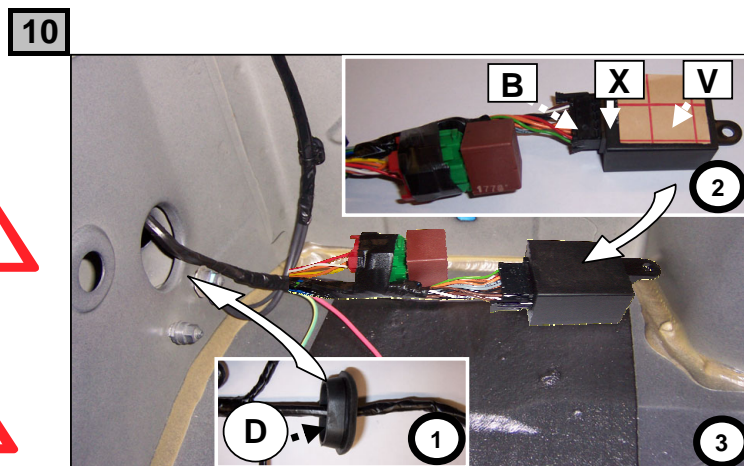

1/L 21+5 W	2/54g 21W	3/31 	4/R 21+5 W	5/58R 40 W	6/54 63 W	7/58L 40 W	(C)	(D)
(F)	Jaune	Bleu	Vert/jaune	Vert	Marron	Rouge	Noir	Gris	Beige
(D)	Gelb	Blau	Grün/gelb	Grün	Braun	Rot	Schwarz	Grau	Beige
(GB)	Yellow	Blue	Green/yellow	Green	Brown	Red	Black	Grey	Beige
(NL)	Geel	Blauw	Groen/geel	Groen	Bruin	Rood	Zwart	Grijs	Beige
(P)	Amarelo	Azul	Verde/amarelo	Verde	Castanho	Vermelho	Preto	Cinzeno	Beige
(I)	Giallo	Blu	Verde/giallo	Verde	Marrone	Rosso	Nero	Grigio	Beige
(E)	Amarillo	Azul	Verde/amarillo	Verde	Marron	Rojo	Negro	Gris	Beige