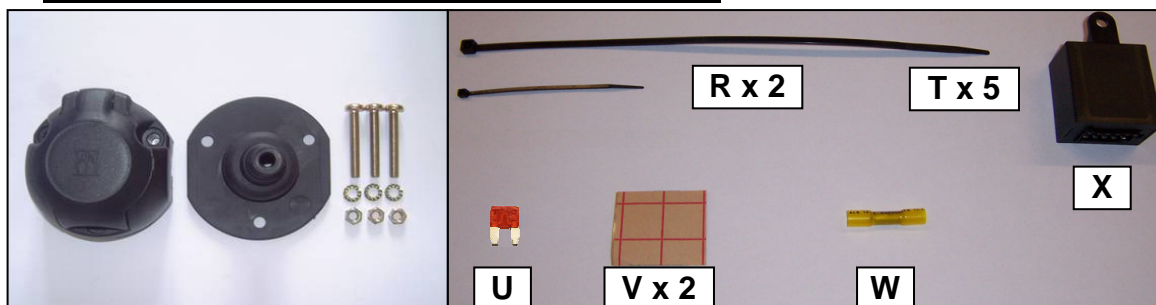

Liste des pièces / Teilliste / Part list / Onderdelenlijst :

Cette notice ne peut être divulguée ou reproduite, partiellement ou en totalité, sans accord de la société.