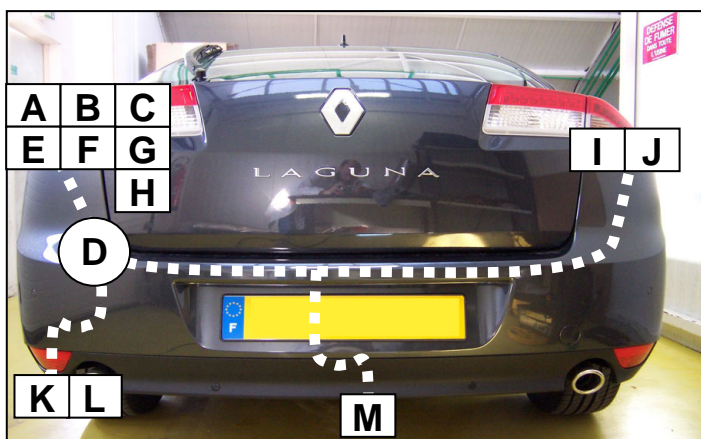

**Notice de pose du faisceau électrique pour
crochet d'attelage avec prise 7 voies type 12N**

Version : 5 DOORS

Année : 09/2007 →

Réf : 173356

LAGUNA 3

0 H 30

Einbauanleitung elektrosatz Anhängervorrichtung mit 12N Steckdose
Fitting instructions electric wiringkit towbar with 12N socket
Montage-handleiding elektrokabelset voor trekhaak met 12N contactos