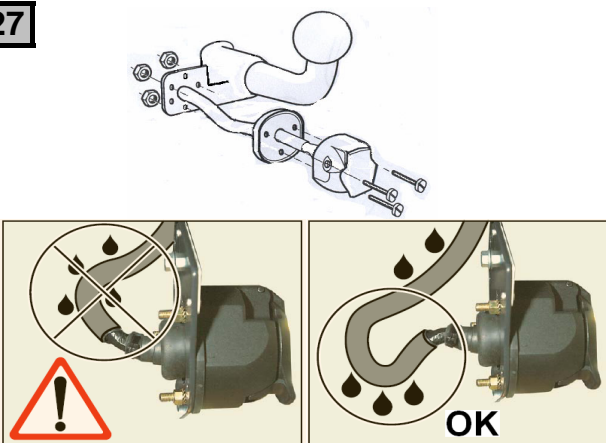

**Notice de pose du faisceau électrique pour
crochet d'attelage avec prise 7 voies type 12N**

Version : 5 DOORS

Année : 09/2007 →

Réf : 173356

LAGUNA 3

0 H 30

Einbauanleitung elektrosatz Anhängervorrichtung mit 12N Steckdose
Fitting instructions electric wiringkit towbar with 12N socket
Montage-handleiding elektrokabelset voor trekhaak met 12N contactos

23

24

25

26

27

28

Lors du branchement de la remorque ,désactiver le système "RADAR DE RECU" au tableau de bord
When you connect the trailer, do remove the function "PARK ASSIST" on the dashboard