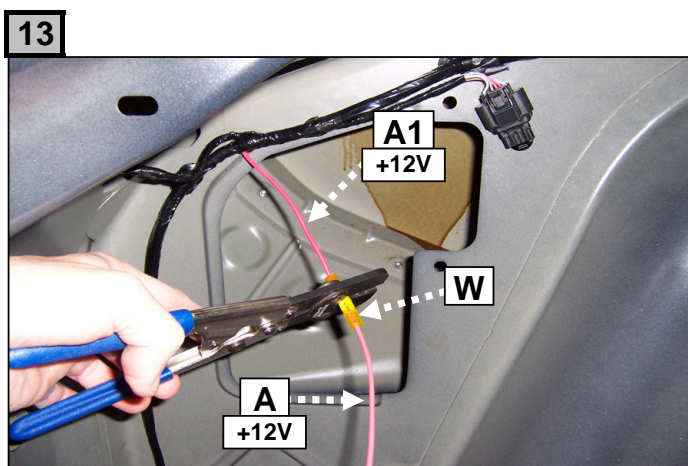

1/L 21+5 W	2/54g 21W	3/31 	4/R 21+5 W	5/58R 40 W	6/54 63 W	7/58L 40 W	(C)	(D)
(F)	Jaune	Bleu	Vert/jaune	Vert	Marron	Rouge	Noir	Gris	Beige
(D)	Gelb	Blau	Grün/gelb	Grün	Braun	Rot	Schwarz	Grau	Beige
(GB)	Yellow	Blue	Green/yellow	Green	Brown	Red	Black	Grey	Beige
(NL)	Geel	Blauw	Groen/geel	Groen	Bruin	Rood	Zwart	Grijs	Beige
(P)	Amarelo	Azul	Verde/amarelo	Verde	Castanho	Vermelho	Preto	Cinzeno	Beige
(I)	Giallo	Blu	Verde/giallo	Verde	Marrone	Rosso	Nero	Grigio	Beige
(E)	Amarillo	Azul	Verde/amarillo	Verde	Marron	Rojo	Negro	Gris	Beige