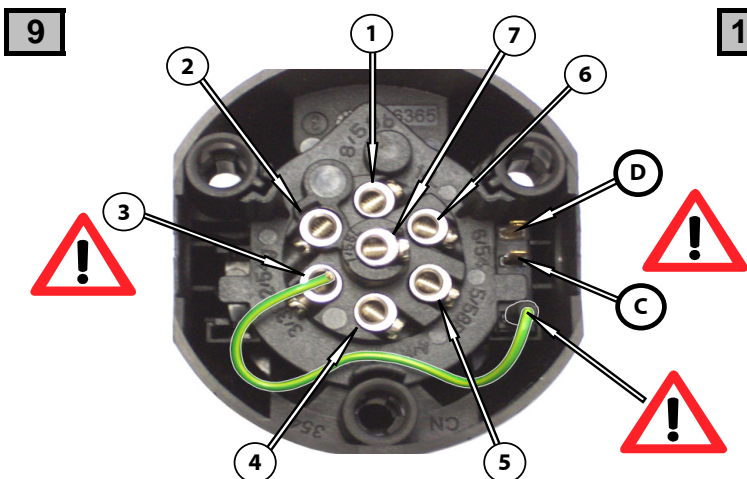

**Notice de pose du faisceau électrique pour
crochet d'attelage avec prise 7 voies type 12N**

Version : 5 DOORS

Année : 09/2007 →

Réf : 173356

LAGUNA 3

0 H 30

Einbauanleitung elektrosatz Anhängervorrichtung mit 12N Steckdose
Fitting instructions electric wiringkit towbar with 12N socket
Montage-handleiding elektrokabelset voor trekhaak met 12N contactos

7

8

	1/L  21+5 W	2/54g  21W	3/31 	4/R  21+5 W	5/58R  40 W	6/54  63 W	7/58L  40 W	(C)	(D)
(F)	Jaune	Bleu	Vert/jaune	Vert	Marron	Rouge	Noir	Gris	Beige
(D)	Gelb	Blau	Grün/gelb	Grün	Braun	Rot	Schwarz	Grau	Beige
(GB)	Yellow	Blue	Green/yellow	Green	Brown	Red	Black	Grey	Beige
(NL)	Geel	Blauw	Groen/geel	Groen	Bruin	Rood	Zwart	Grijs	Beige
(P)	Amarelo	Azul	Verde/amarelo	Verde	Castanho	Vermelho	Preto	Cinzeno	Beige
(I)	Giallo	Blu	Verde/giallo	Verde	Marrone	Rosso	Nero	Grigio	Beige
(E)	Amarillo	Azul	Verde/amarillo	Verde	Marron	Rojo	Negro	Gris	Beige