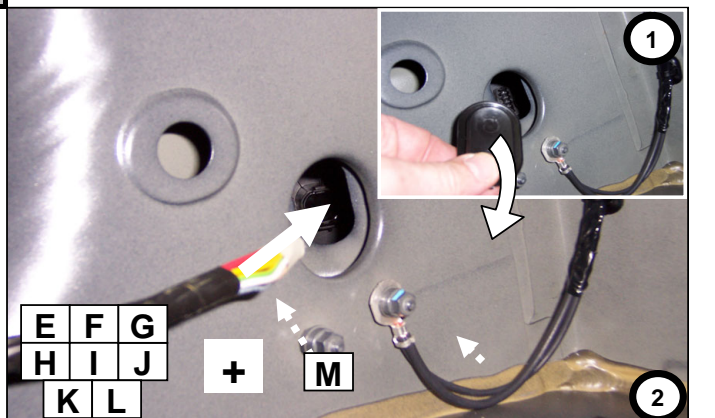

**Notice de pose du faisceau électrique pour
crochet d'attelage avec prise 7 voies type 12N**

Version : 5 DOORS

Année : 09/2007 →

Réf : 173356

LAGUNA 3

0 H 30

Einbauanleitung elektrosatz Anhängervorrichtung mit 12N Steckdose
Fitting instructions electric wiringkit towbar with 12N socket
Montage-handleiding elektrokabelset voor trekhaak met 12N contactos

7

8

	1/L  21+5 W	2/54g  21W	3/31 	4/R  21+5 W	5/58R  40 W	6/54  63 W	7/58L  40 W	(C)	(D)
(F)	Jaune	Bleu	Vert/jaune	Vert	Marron	Rouge	Noir	Gris	Beige
(D)	Gelb	Blau	Grün/gelb	Grün	Braun	Rot	Schwarz	Grau	Beige
(GB)	Yellow	Blue	Green/yellow	Green	Brown	Red	Black	Grey	Beige
(NL)	Geel	Blauw	Groen/geel	Groen	Bruin	Rood	Zwart	Grijs	Beige
(P)	Amarelo	Azul	Verde/amarelo	Verde	Castanho	Vermelho	Preto	Cinzeno	Beige
(I)	Giallo	Blu	Verde/giallo	Verde	Marrone	Rosso	Nero	Grigio	Beige
(E)	Amarillo	Azul	Verde/amarillo	Verde	Marron	Rojo	Negro	Gris	Beige