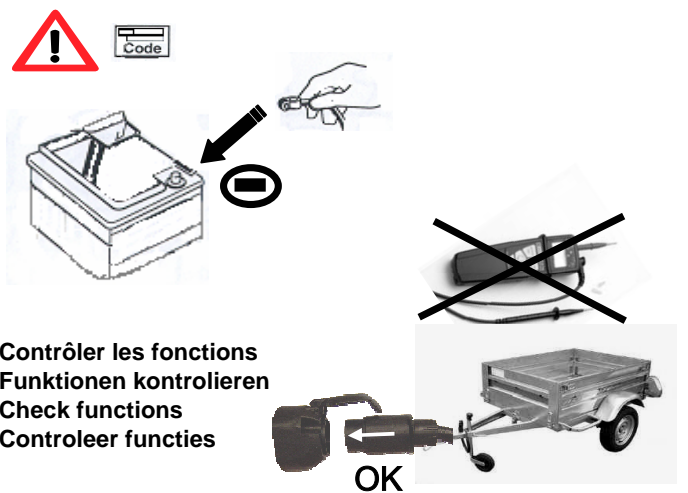

**Notice de pose du faisceau électrique pour
crochet d'attelage avec prise 7 voies type 12N**

Version : 5 DOORS

Année : 09/2007 →

Réf : 173356

LAGUNA 3

0 H 30

Einbauanleitung elektrosatz Anhängervorrichtung mit 12N Steckdose
Fitting instructions electric wiringkit towbar with 12N socket
Montage-handleiding elektrokabelset voor trekhaak met 12N contactos

23

24

25

26

27

28

Lors du branchement de la remorque ,désactiver le système "RADAR DE RECU" au tableau de bord
When you connect the trailer, do remove the function "PARK ASSIST" on the dashboard