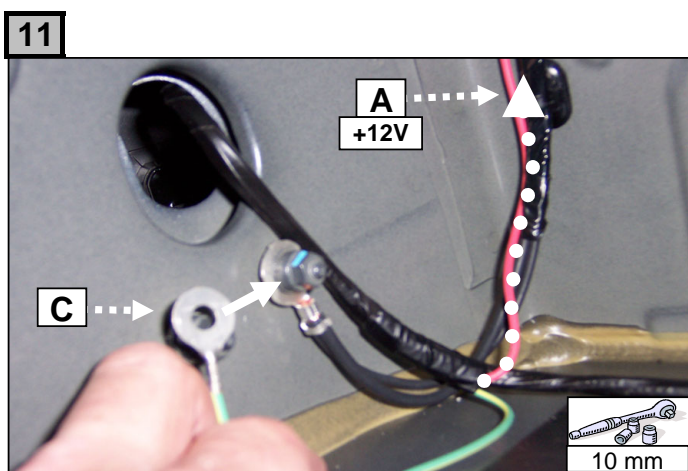

1/L 21+5 W	2/54g 21W	3/31 	4/R 21+5 W	5/58R 40 W	6/54 63 W	7/58L 40 W	(C)	(D)
(F)	Jaune	Bleu	Vert/jaune	Vert	Marron	Rouge	Noir	Gris	Beige
(D)	Gelb	Blau	Grün/gelb	Grün	Braun	Rot	Schwarz	Grau	Beige
(GB)	Yellow	Blue	Green/yellow	Green	Brown	Red	Black	Grey	Beige
(NL)	Geel	Blauw	Groen/geel	Groen	Bruin	Rood	Zwart	Grijs	Beige
(P)	Amarelo	Azul	Verde/amarelo	Verde	Castanho	Vermelho	Preto	Cinzeno	Beige
(I)	Giallo	Blu	Verde/giallo	Verde	Marrone	Rosso	Nero	Grigio	Beige
(E)	Amarillo	Azul	Verde/amarillo	Verde	Marron	Rojo	Negro	Gris	Beige