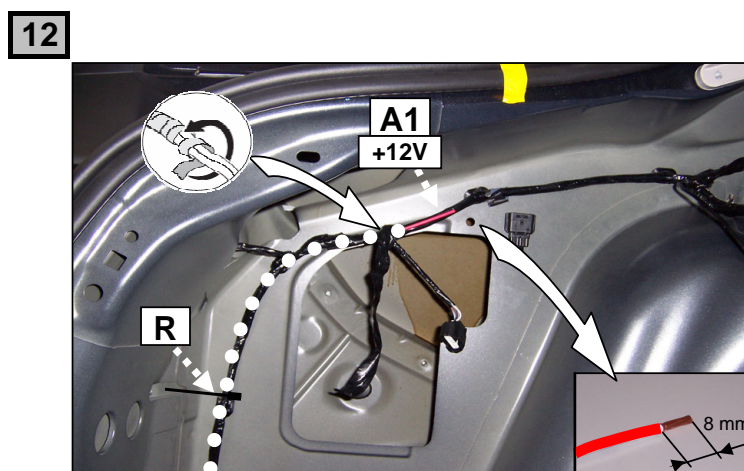

1/L 21+5 W	2/54g 21W	3/31 	4/R 21+5 W	5/58R 40 W	6/54 63 W	7/58L 40 W	(C)	(D)
(F)	Jaune	Bleu	Vert/jaune	Vert	Marron	Rouge	Noir	Gris	Beige
(D)	Gelb	Blau	Grün/gelb	Grün	Braun	Rot	Schwarz	Grau	Beige
(GB)	Yellow	Blue	Green/yellow	Green	Brown	Red	Black	Grey	Beige
(NL)	Geel	Blauw	Groen/geel	Groen	Bruin	Rood	Zwart	Grijs	Beige
(P)	Amarelo	Azul	Verde/amarelo	Verde	Castanho	Vermelho	Preto	Cinzeno	Beige
(I)	Giallo	Blu	Verde/giallo	Verde	Marrone	Rosso	Nero	Grigio	Beige
(E)	Amarillo	Azul	Verde/amarillo	Verde	Marron	Rojo	Negro	Gris	Beige