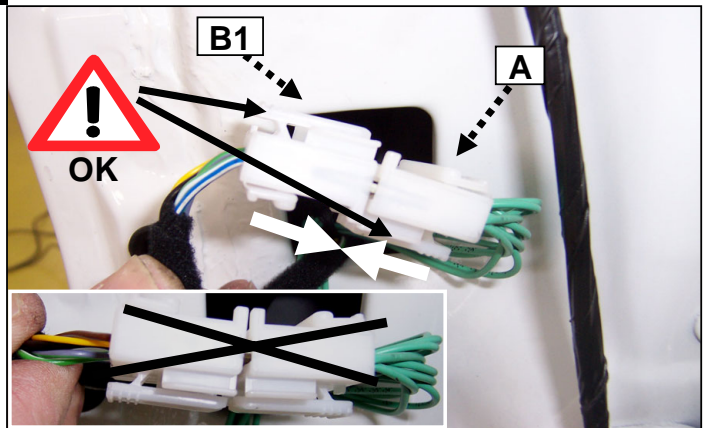

9

10

11

	1/L	2/54g	3/31	4/R	5/58R	6/54	7/58L	(C)
	21+5 W	21W		21+5 W	40 W	63 W	40 W	
(F)	Jaune	Bleu	Vert/jaune	Vert	Marron	Rouge	Noir	Gris
(D)	Gelb	Blau	Grün/gelb	Grün	Braun	Rot	Schwarz	Grau
(GB)	Yellow	Blue	Green/yellow	Green	Brown	Red	Black	Grey
(NL)	Geel	Blauw	Groen/geel	Groen	Bruin	Rood	Zwart	Grijs
(P)	Amarelo	Azul	Verde/amarelo	Verde	Castanho	Vermelho	Preto	Cinzeno
(I)	Giallo	Blu	Verde/giallo	Verde	Marrone	Rosso	Nero	Grigio
(E)	Amarillo	Azul	Verde/amarillo	Verde	Marron	Rojo	Negro	Gris

12

13

14