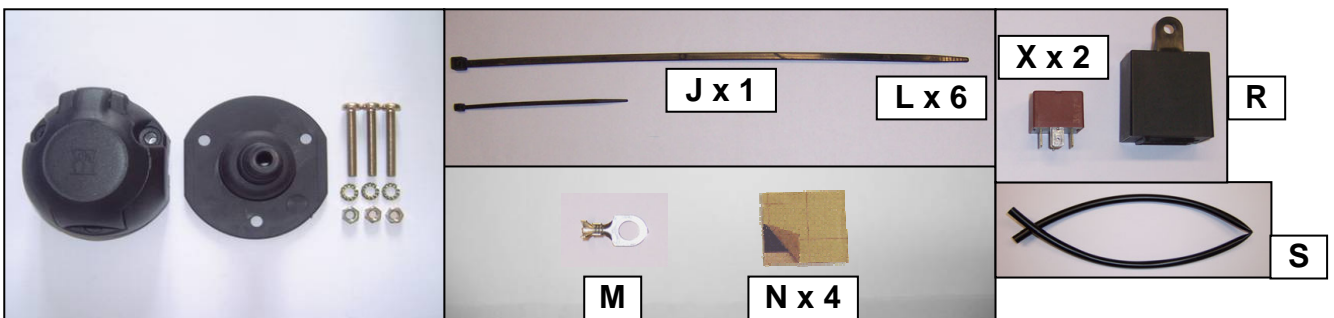

Liste des pièces / Teilliste / Part list / Onderdelenlijst :

Cette notice ne peut être divulguée ou reproduite, partiellement ou en totalité, sans accord de la société.