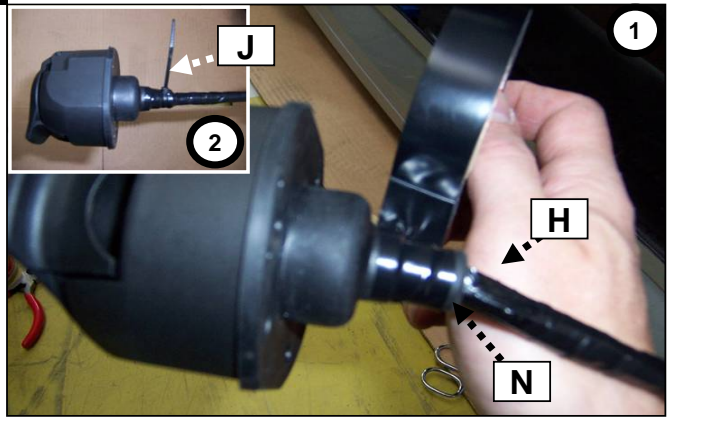

23

Aiguille
Switch
Nadel
Naald
Aguilha
Ago
Aguja

24

25

Aiguille
Switch
Nadel
Naald
Aguilha
Ago
Aguja

26

27

28

29

30