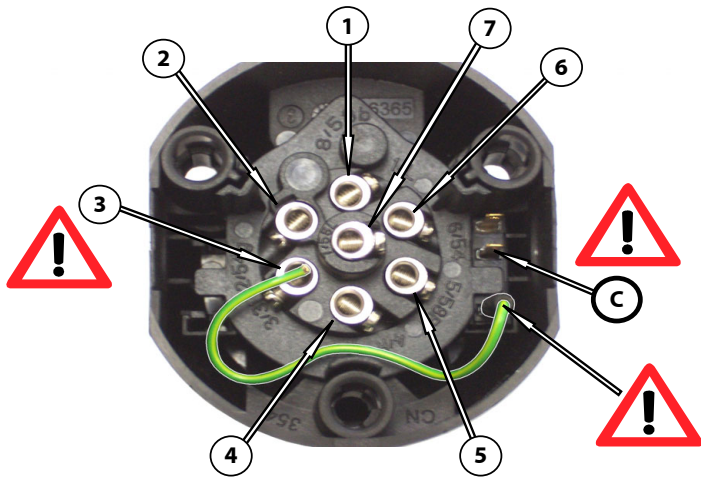

Notice de pose du faisceau électrique pour
crochet d'attelage avec prise 7 voies type 12N

Version : ALL

Année : 01/2008 →

Réf : 173964

NEMO/BIPPER/FIORINO

0 H 45

Einbauanleitung elektrosatz Anhängervorrichtung mit 12N Steckdose
Fitting instructions electric wiringkit towbar with 12N socket
Montage-handleiding elektrokabelset voor trekhaak met 12N contactos

7

8

9

10

11

	1/L	2/54g	3/31	4/R	5/58R	6/54	7/58L	(C)
	21+5 W	21W		21+5 W	40 W	63 W	40 W	
(F)	Jaune	Bleu	Vert/jaune	Vert	Marron	Rouge	Noir	Gris
(D)	Gelb	Blau	Grün/gelb	Grün	Braun	Rot	Schwarz	Grau
(GB)	Yellow	Blue	Green/yellow	Green	Brown	Red	Black	Grey
(NL)	Geel	Blauw	Groen/geel	Groen	Bruin	Rood	Zwart	Grijs
(P)	Amarelo	Azul	Verde/amarelo	Verde	Castanho	Vermelho	Preto	Cinzeno
(I)	Giallo	Blu	Verde/giallo	Verde	Marrone	Rosso	Nero	Grigio
(E)	Amarillo	Azul	Verde/amarillo	Verde	Marron	Rojo	Negro	Gris