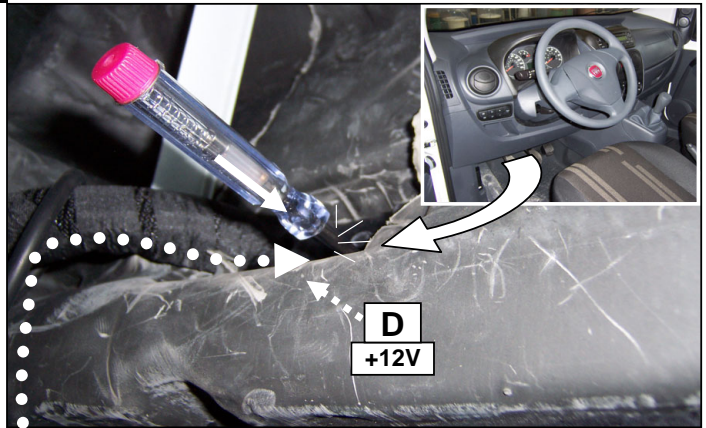

Aiguille
Switch
Nadel
Naald
Aguilha
Ago
Aguja

24