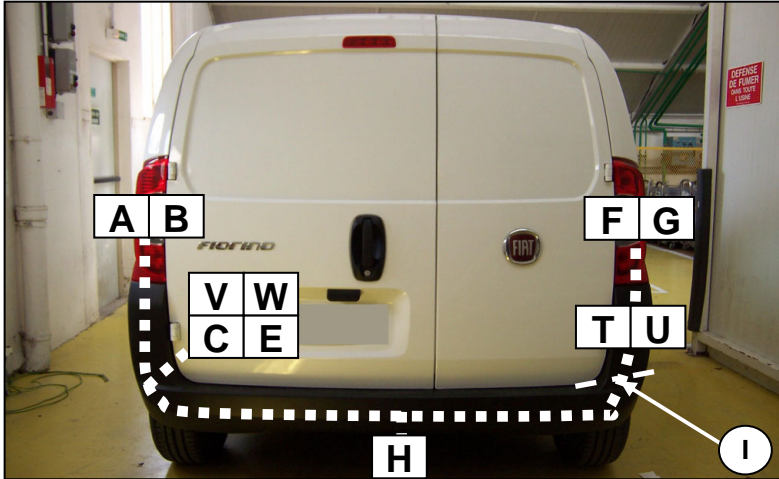

Notice de pose du faisceau électrique pour
crochet d'attelage avec prise 7 voies type 12N

Version : ALL

Année : 01/2008 →

Réf : 173964

NEMO/BIPPER/FIORINO

0 H 45

Einbauanleitung elektrosatz Anhängervorrichtung mit 12N Steckdose
Fitting instructions electric wiringkit towbar with 12N socket
Montage-handleiding elektrokabelset voor trekhaak met 12N contactos