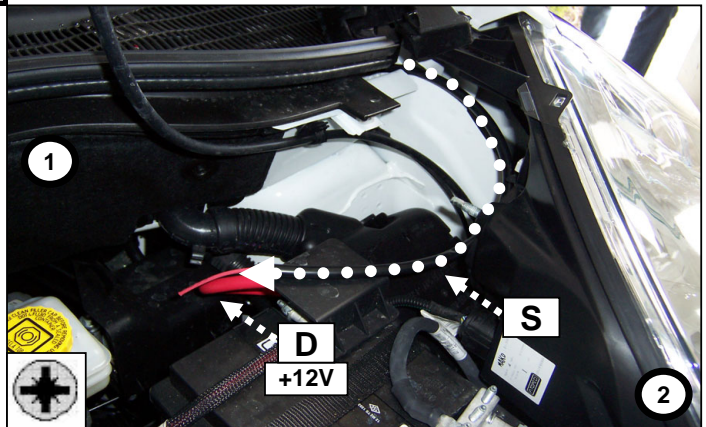

Aiguille
Switch
Nadel
Naald
Aguilha
Ago
Aguja

26