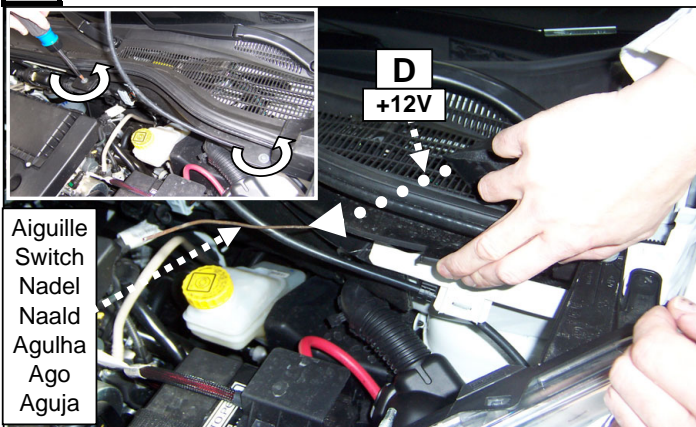

23

Aiguille
Switch
Nadel
Naald
Aguilha
Ago
Aguja

24

25

Aiguille
Switch
Nadel
Naald
Aguilha
Ago
Aguja

26

27

28

29

30