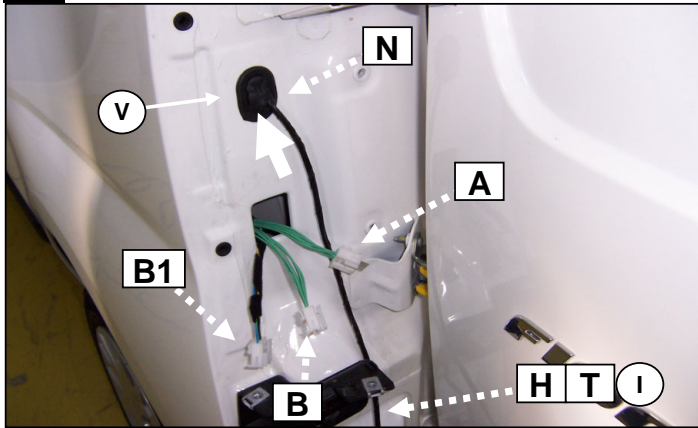

9

10

11

	1/L	2/54g	3/31	4/R	5/58R	6/54	7/58L	(C)
	21+5 W	21W		21+5 W	40 W	63 W	40 W	
(F)	Jaune	Bleu	Vert/jaune	Vert	Marron	Rouge	Noir	Gris
(D)	Gelb	Blau	Grün/gelb	Grün	Braun	Rot	Schwarz	Grau
(GB)	Yellow	Blue	Green/yellow	Green	Brown	Red	Black	Grey
(NL)	Geel	Blauw	Groen/geel	Groen	Bruin	Rood	Zwart	Grijs
(P)	Amarelo	Azul	Verde/amarelo	Verde	Castanho	Vermelho	Preto	Cinzeno
(I)	Giallo	Blu	Verde/giallo	Verde	Marrone	Rosso	Nero	Grigio
(E)	Amarillo	Azul	Verde/amarillo	Verde	Marron	Rojo	Negro	Gris

12

13

14