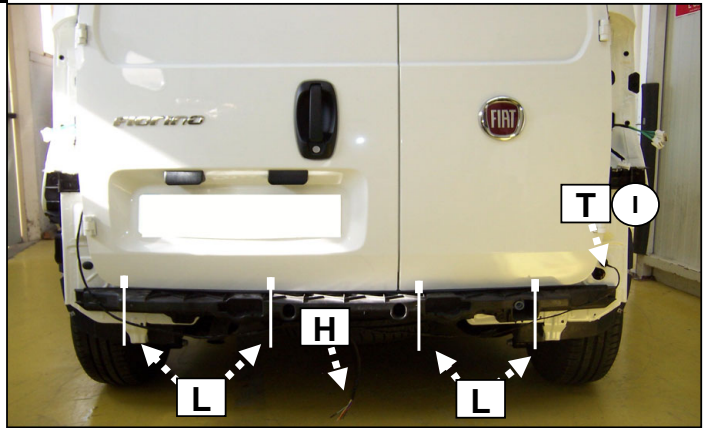

9

10

11

	1/L	2/54g	3/31	4/R	5/58R	6/54	7/58L	(C)
	21+5 W	21W		21+5 W	40 W	63 W	40 W	
(F)	Jaune	Bleu	Vert/jaune	Vert	Marron	Rouge	Noir	Gris
(D)	Gelb	Blau	Grün/gelb	Grün	Braun	Rot	Schwarz	Grau
(GB)	Yellow	Blue	Green/yellow	Green	Brown	Red	Black	Grey
(NL)	Geel	Blauw	Groen/geel	Groen	Bruin	Rood	Zwart	Grijs
(P)	Amarelo	Azul	Verde/amarelo	Verde	Castanho	Vermelho	Preto	Cinzeno
(I)	Giallo	Blu	Verde/giallo	Verde	Marrone	Rosso	Nero	Grigio
(E)	Amarillo	Azul	Verde/amarillo	Verde	Marron	Rojo	Negro	Gris

12

13

14