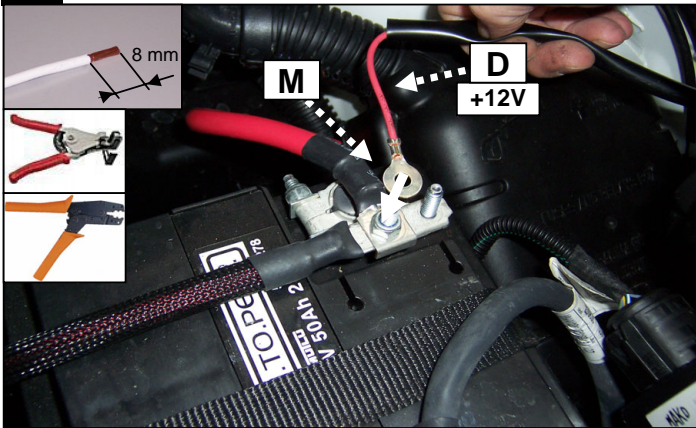

23

Aiguille
Switch
Nadel
Naald
Aguilha
Ago
Aguja

24

25

Aiguille
Switch
Nadel
Naald
Aguilha
Ago
Aguja

26

27

28

29

30