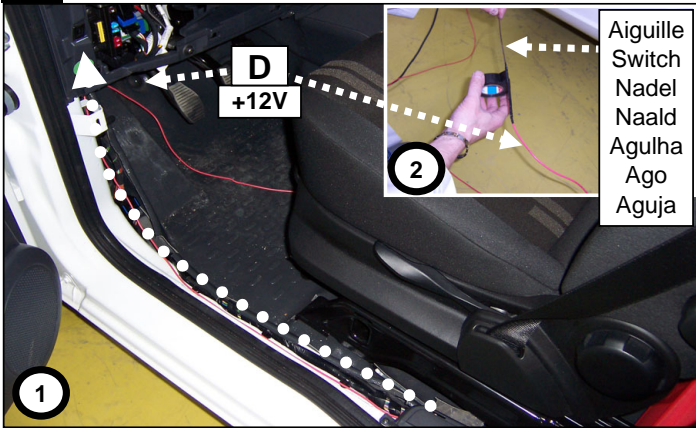

23

Aiguille
Switch
Nadel
Naald
Aguilha
Ago
Aguja

24

25

Aiguille
Switch
Nadel
Naald
Aguilha
Ago
Aguja

26

27

28

29

30