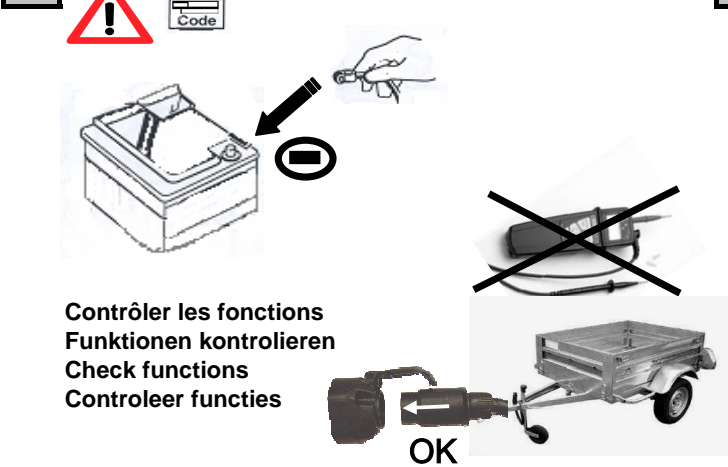

23

Aiguille
Switch
Nadel
Naald
Aguilha
Ago
Aguja

24

25

Aiguille
Switch
Nadel
Naald
Aguilha
Ago
Aguja

26

27

28

29

30