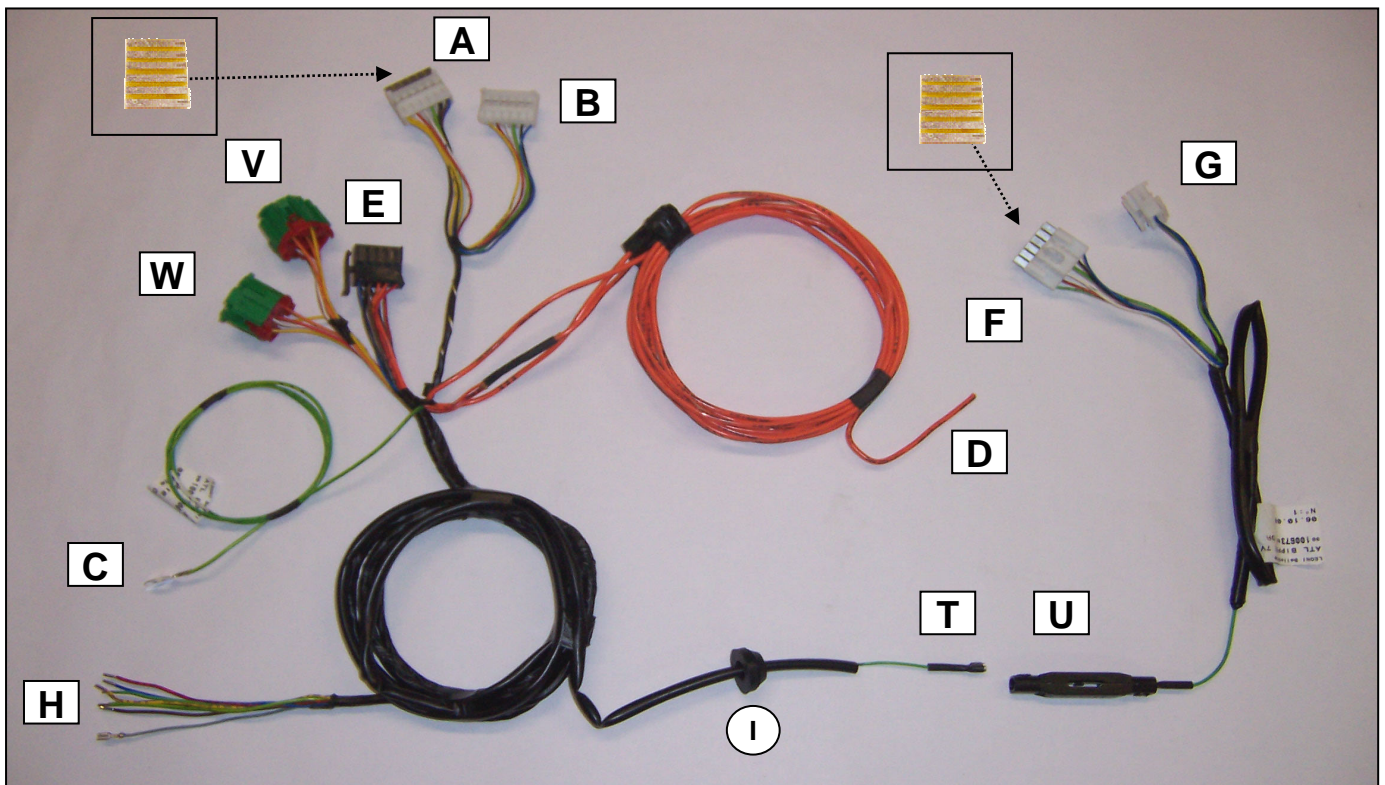

Notice de pose du faisceau électrique pour
crochet d'attelage avec prise 7 voies type 12N

Version : ALL

Année : 01/2008 →

Réf : 173964

NEMO/BIPPER/FIORINO

0 H 45

Einbauanleitung elektrosatz Anhängervorrichtung mit 12N Steckdose
Fitting instructions electric wiringkit towbar with 12N socket
Montage-handleiding elektrokabelset voor trekhaak met 12N contactos

7

8

9

10

11

	1/L	2/54g	3/31	4/R	5/58R	6/54	7/58L	(C)
	21+5 W	21W		21+5 W	40 W	63 W	40 W	
(F)	Jaune	Bleu	Vert/jaune	Vert	Marron	Rouge	Noir	Gris
(D)	Gelb	Blau	Grün/gelb	Grün	Braun	Rot	Schwarz	Grau
(GB)	Yellow	Blue	Green/yellow	Green	Brown	Red	Black	Grey
(NL)	Geel	Blauw	Groen/geel	Groen	Bruin	Rood	Zwart	Grijs
(P)	Amarelo	Azul	Verde/amarelo	Verde	Castanho	Vermelho	Preto	Cinzeno
(I)	Giallo	Blu	Verde/giallo	Verde	Marrone	Rosso	Nero	Grigio
(E)	Amarillo	Azul	Verde/amarillo	Verde	Marron	Rojo	Negro	Gris