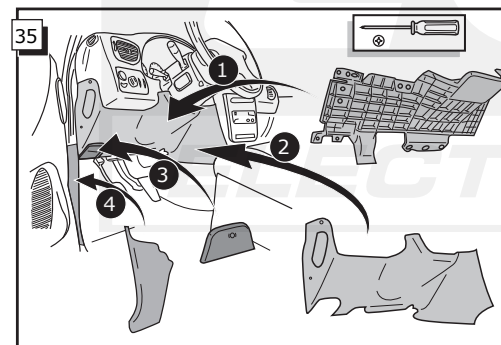

INFO Anschluß Steckdose / Connection de la prise / Socket connection / Contactdoos aansluiting
Conexión de la caja de enchufe / Allaccio zoccolo / Anslutning kontaktdosa

INFO									
DIN/ISO 11446	DE	FR	GB	NL	ES	IT	SE	Pmax	
	1/L	gelb	jaune	yellow	geel	amarillo	giallo	gul	21W
	2	blau	bleu	blue	blauw	azul	blu	blå	2x21W
	3/31	weiß	blanc	white	wit	blanco	bianco	vit	
	4/R	grün	vert	green	groen	verde	verde	grön	21W
	5/58-R	braun	marron	brown	bruin	marrón	marrone	brun	52W
	6/54	rot	rouge	red	rood	rojo	rosso	röd	3x21W
	7/58-L	schwarz	noir	black	zwart	negro	nero	svart	52W
	8	schwarz/rot	noir/rouge	black/red	zwart/rood	negro/rojo	nero/rosso	svart/röd	2x21W
	9	braun/weiß	marron/blanc	brown/white	bruin/wit	marrón/blanco	marrone/bianco	brun/vit	180W / 15Amp
	10	rot	rouge	red	rood	rojo	rosso	röd	180W / 15Amp
	11	weiß	blanc	white	wit	blanco	bianco	vit	
	12	rot/blau	rouge/bleu	red/blue	rood/blauw	rojo/azul	rosso/blu	röd/blå	
	13	weiß	blanc	white	wit	blanco	bianco	vit