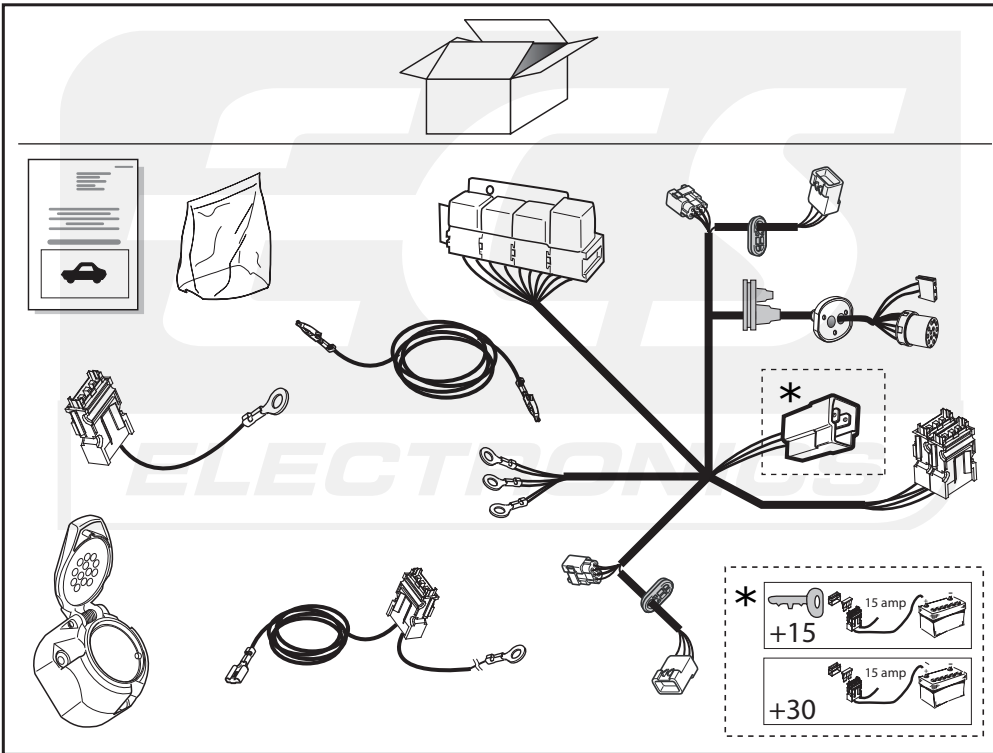

Einbauanleitung Elektrosatz  
Anhängervorrichtung mit 13-P Steckdose  
lt. DIN/ISO Norm 11446

Instructions de montage du faisceau  
électrique pour crochet d'attelage  
conforme à la norme  
DIN/ISO 11446 prise 13-P

Fitting instructions electric wiringkit  
towbar with 13-P socket up to  
DIN/ISO norm 11446

Montage-handleiding elektrokabelset voor  
trekhaak met 13-P contactdoos  
vlg. DIN/ISO norm 11446

Instrucciones de montaje de juego de cables  
eléctricos para gancho de remolque con caja de  
conexiones 13-P según norma DIN/ISO 11446

Istruzioni di montaggio di set di cavi elettrici per  
gancio da traino con zoccolo a 13-P conforme alla  
norma DIN/ISO 11446

Monteringsanvisningar elkabelsats för dragkrok  
med 13-P kontaktdosa enligt DIN/ISO norm 11446

## CHRYSLER VOYAGER STOW'N GO 2004- CHRYSLER VOYAGER 2002-

Bestel Nr.: CR-028-HB

\*Einzelteilliste \*Liste de pieces \*Part list \*Onderdelenlijst  
\*Lista de componentes \*Elenco componenti \*Dellista