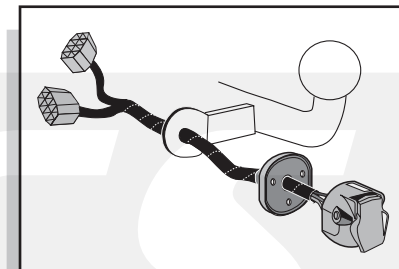

Einbauanleitung Elektrosatz  
Anhängervorrichtung mit 13-P Steckdose  
lt. DIN/ISO Norm 11446

Instructions de montage du faisceau  
électrique pour crochet d'attelage  
conforme à la norme  
DIN/ISO 11446 prise 13-P

Fitting instructions electric wiringkit  
towbar with 13-P socket up to  
DIN/ISO norm 11446

Montage-handleiding elektrokabelset voor  
trekhaak met 13-P contactdoos  
vlg. DIN/ISO norm 11446

Instrucciones de montaje de juego de cables  
eléctricos para gancho de remolque con caja de  
conexiones 13-P según norma DIN/ISO 11446

Istruzioni di montaggio di set di cavi elettrici per  
gancio da traino con zoccolo a 13-P conforme alla  
norma DIN/ISO 11446

Monteringsanvisningar elkabelsats för dragkrok  
med 13-P kontaktdosa enligt DIN/ISO norm 11446