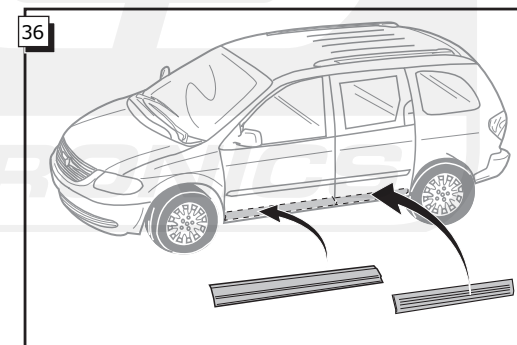

INFO Anschluß Steckdose / Connection de la prise / Socket connection / Contactdoos aansluiting
Conexión de la caja de enchufe / Allaccio zoccolo / Anslutning kontaktdosa

INFO									
DIN/ISO 11446	DE	FR	GB	NL	ES	IT	SE	Pmax	
	1/L	gelb	jaune	yellow	geel	amarillo	giallo	gul	21W
	2	blau	bleu	blue	blauw	azul	blu	blå	2x21W
	3/31	weiß	blanc	white	wit	blanco	bianco	vit	
	4/R	grün	vert	green	groen	verde	verde	grön	21W
	5/58-R	braun	marron	brown	bruin	marrón	marrone	brun	52W
	6/54	rot	rouge	red	rood	rojo	rosso	röd	3x21W
	7/58-L	schwarz	noir	black	zwart	negro	nero	svart	52W
	8	schwarz/rot	noir/rouge	black/red	zwart/rood	negro/rojo	nero/rosso	svart/röd	2x21W
	9	braun/weiß	marron/blanc	brown/white	bruin/wit	marrón/blanco	marrone/bianco	brun/vit	180W / 15Amp
	10	rot	rouge	red	rood	rojo	rosso	röd	180W / 15Amp
	11	weiß	blanc	white	wit	blanco	bianco	vit	
	12	rot/blau	rouge/bleu	red/blue	rood/blauw	rojo/azul	rosso/blu	röd/blå	
	13	weiß	blanc	white	wit	blanco	bianco	vit