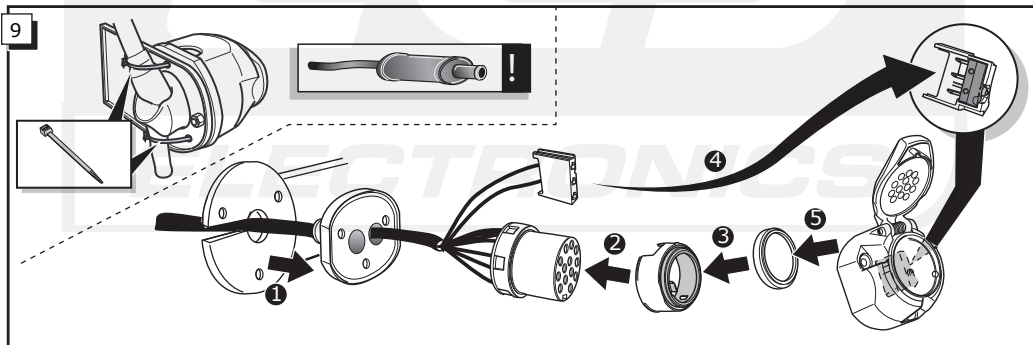

Fitting instructions electric wiringkit  
towbar with 13-P socket up to  
DIN/ISO norm 11446

Montage-handleiding elektrokabelset voor  
trekhaak met 13-P contactdoos  
vlg. DIN/ISO norm 11446

Instrucciones de montaje de juego de cables  
eléctricos para gancho de remolque con caja de  
conexiones 13-P según norma DIN/ISO 11446

Istruzioni di montaggio di set di cavi elettrici per  
gancio da traino con zoccolo a 13-P conforme alla  
norma DIN/ISO 11446

Monteringsanvisningar elkabelsats för dragkrok  
med 13-P kontaktdosa enligt DIN/ISO norm 11446

1

2

**INFO** Anschluß Steckdose / Connection de la prise / Socket connection / Contactdoos aansluiting  
 Conexión de la caja de enchufe / Allaccio zoccolo / Anslutning kontaktdosa

INFO									
DIN/ISO 11446	DE	FR	GB	NL	ES	IT	SE	Pmax	
	1/L	gelb	jaune	yellow	geel	amarillo	giallo	gul	21W
	2	blau	bleu	blue	blauw	azul	blu	blå	2x21W
	3/31	weiß	blanc	white	wit	blanco	bianco	vit	
	4/R	grün	vert	green	groen	verde	verde	grön	21W
	5/58-R	braun	marron	brown	bruin	marrón	marrone	brun	52W
	6/54	rot	rouge	red	rood	rojo	rosso	röd	3x21W
	7/58-L	schwarz	noir	black	zwart	negro	nero	svart	52W
	8	schwarz/rot	noir/rouge	black/red	zwart/rood	negro/rojo	nero/rosso	svart/röd	2x21W
	9	braun/weiß	marron/blanc	brown/white	bruin/wit	marrón/blanco	marrone/bianco	brun/vit	180W / 15Amp
	10	rot	rouge	red	rood	rojo	rosso	röd	180W / 15Amp
	11	weiß	blanc	white	wit	blanco	bianco	vit	
	12	rot/blau	rouge/bleu	red/blue	rood/blauw	rojo/azul	rosso/blu	röd/blå	
	13	weiß	blanc	white	wit	blanco	bianco	vit	