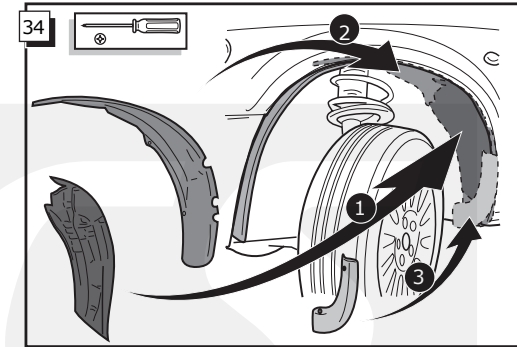

INFO Anschluß Steckdose / Connection de la prise / Socket connection / Contactdoos aansluiting
Conexión de la caja de enchufe / Allaccio zoccolo / Anslutning kontaktdosa

INFO									
DIN/ISO 11446	DE	FR	GB	NL	ES	IT	SE	Pmax	
	1/L	gelb	jaune	yellow	geel	amarillo	giallo	gul	21W
	2	blau	bleu	blue	blauw	azul	blu	blå	2x21W
	3/31	weiß	blanc	white	wit	blanco	bianco	vit	
	4/R	grün	vert	green	groen	verde	verde	grön	21W
	5/58-R	braun	marron	brown	bruin	marrón	marrone	brun	52W
	6/54	rot	rouge	red	rood	rojo	rosso	röd	3x21W
	7/58-L	schwarz	noir	black	zwart	negro	nero	svart	52W
	8	schwarz/rot	noir/rouge	black/red	zwart/rood	negro/rojo	nero/rosso	svart/röd	2x21W
	9	braun/weiß	marron/blanc	brown/white	bruin/wit	marrón/blanco	marrone/bianco	brun/vit	180W / 15Amp
	10	rot	rouge	red	rood	rojo	rosso	röd	180W / 15Amp
	11	weiß	blanc	white	wit	blanco	bianco	vit	
	12	rot/blau	rouge/bleu	red/blue	rood/blauw	rojo/azul	rosso/blu	röd/blå	
	13	weiß	blanc	white	wit	blanco	bianco	vit