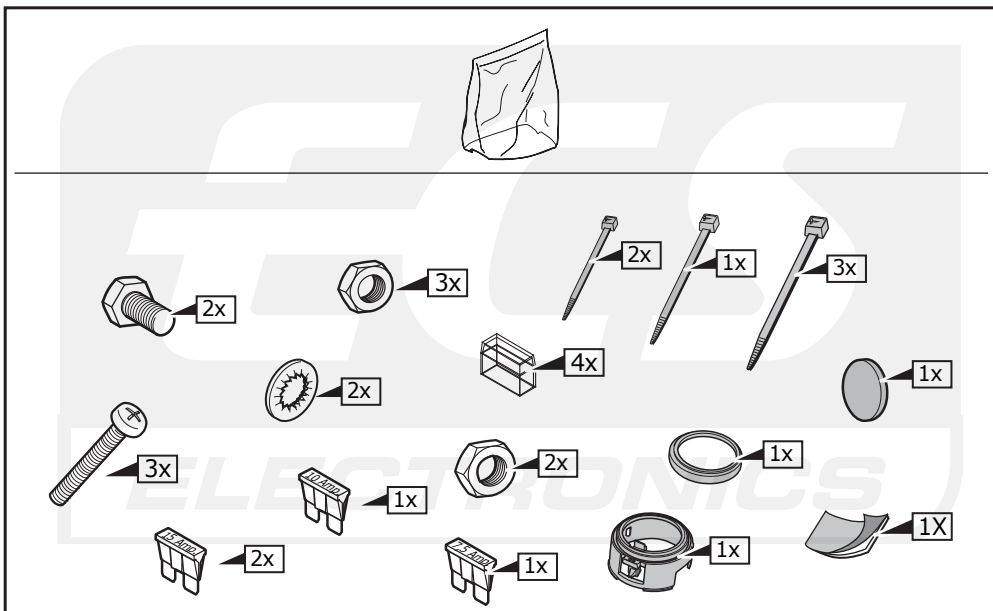

*Einzelteilliste *Liste de pieces *Part list *Onderdelenlijst
*Lista de componentes *Elenco componenti *Dellista