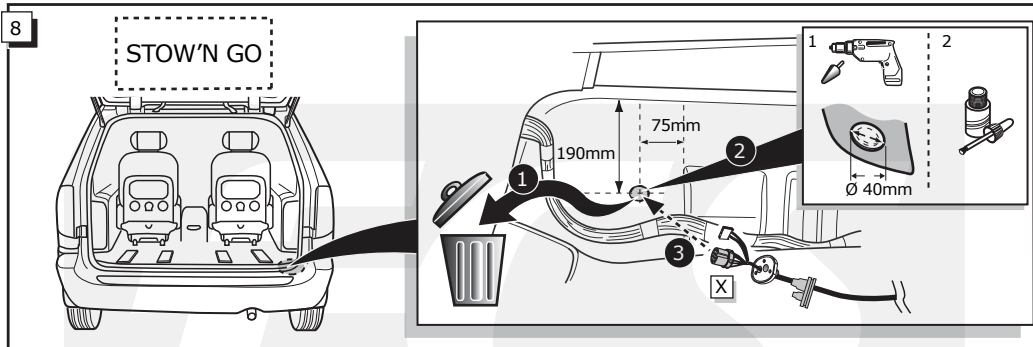

INFO Anschluß Steckdose / Connection de la prise / Socket connection / Contactdoos aansluiting
Conexión de la caja de enchufe / Allaccio zoccolo / Anslutning kontaktdosa

INFO									
DIN/ISO 11446	DE	FR	GB	NL	ES	IT	SE	Pmax	
	1/L	gelb	jaune	yellow	geel	amarillo	giallo	gul	21W
	2	blau	bleu	blue	blauw	azul	blu	blå	2x21W
	3/31	weiß	blanc	white	wit	blanco	bianco	vit	
	4/R	grün	vert	green	groen	verde	verde	grön	21W
	5/58-R	braun	marron	brown	bruin	marrón	marrone	brun	52W
	6/54	rot	rouge	red	rood	rojo	rosso	röd	3x21W
	7/58-L	schwarz	noir	black	zwart	negro	nero	svart	52W
	8	schwarz/rot	noir/rouge	black/red	zwart/rood	negro/rojo	nero/rosso	svart/röd	2x21W
	9	braun/weiß	marron/blanc	brown/white	bruin/wit	marrón/blanco	marrone/bianco	brun/vit	180W / 15Amp
	10	rot	rouge	red	rood	rojo	rosso	röd	180W / 15Amp
	11	weiß	blanc	white	wit	blanco	bianco	vit	
	12	rot/blau	rouge/bleu	red/blue	rood/blauw	rojo/azul	rosso/blu	röd/blå	
	13	weiß	blanc	white	wit	blanco	bianco	vit