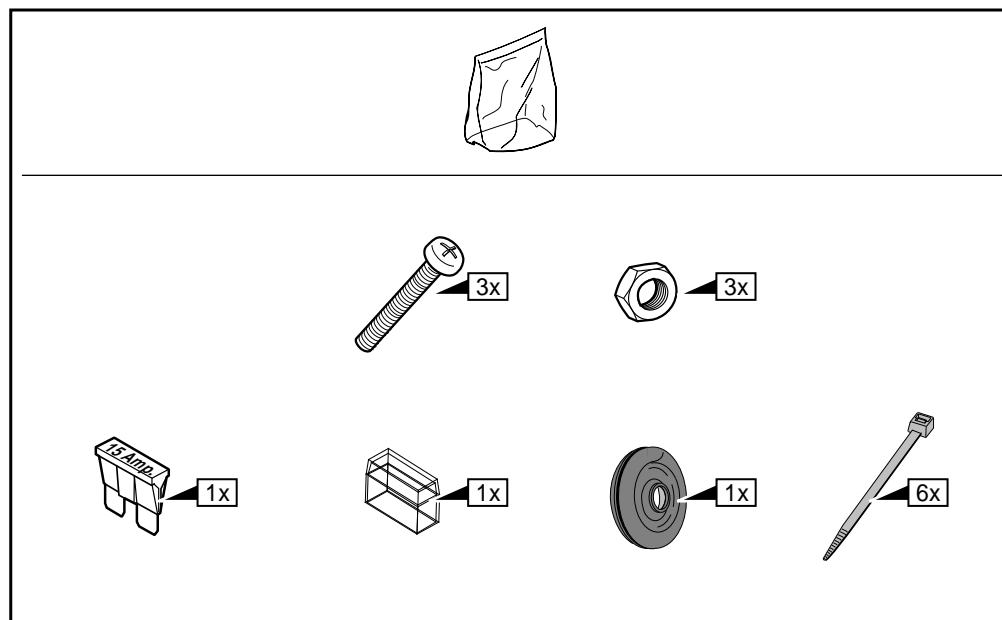

**Einbauanleitung Elektrosatz  
Anhängervorrichtung mit 12-N Steckdose  
lt. DIN/ISO Norm 1724**

**Instructions de montage du faisceau  
électrique pour crochet d'attelage  
conforme à la norme  
DIN/ISO 1724 prise 12-N**

**Fitting instructions electric wiringkit  
towbar with 12-N socket up to  
DIN/ISO norm 1724**

**Montage-handleiding elektrokabelset voor  
trekhaak met 12-N contactdoos  
vlg. DIN/ISO norm 1724**

HONDA CIVIC 5Drs 2001-

Bestel Nr.: HN-057-BB

\* Teilliste

\* Liste de pieces

\* Part list

\* Onderdelenlijst

INFO

Anschluß Steckdose / Connection de la prise / Socket connection / Contactdoos aansluiting

DIN/ISO 1724		D	F	GB	NL
	1/L	gelb	jaune	yellow	geel
	2	blau	bleu	blue	blauw
	1-8	weiß	blanc	white	wit
	4/R	grün	vert	green	groen
	5/58-R	braun	marron	brown	bruin
	6/54	rot	rouge	red	rood
	7/58-L	schwarz	noir	black	zwart
	8/58-b	grau	gris	grey	grijs