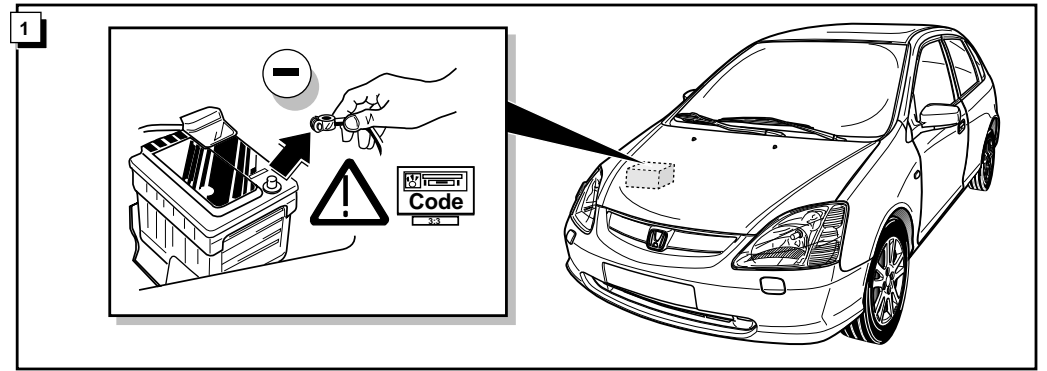

**Einbauanleitung Elektrosatz  
Anhängervorrichtung mit 12-N Steckdose  
lt. DIN/ISO Norm 1724**

**Instructions de montage du faisceau  
électrique pour crochet d'attelage  
conforme à la norme  
DIN/ISO 1724 prise 12-N**

Bestel Nr.: HN-057-BB

\* Teilliste

\* Liste de pieces

\* Part list

\* Onderdelenlijst

INFO

Anschluß Steckdose / Connection de la prise / Socket connection / Contactdoos aansluiting

DIN/ISO 1724		D	F	GB	NL
	1/L	gelb	jaune	yellow	geel
	2	blau	bleu	blue	blauw
	1-8	weiß	blanc	white	wit
	4/R	grün	vert	green	groen
	5/58-R	braun	marron	brown	bruin
	6/54	rot	rouge	red	rood
	7/58-L	schwarz	noir	black	zwart
	8/58-b	grau	gris	grey	grijs