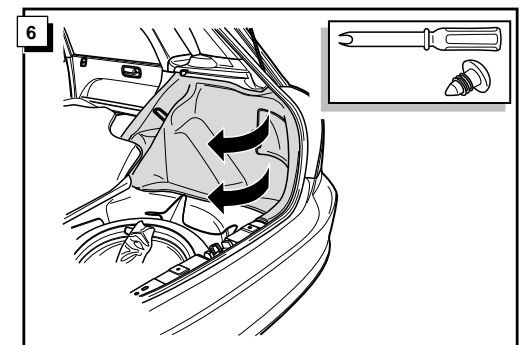

**Einbauanleitung Elektrosatz  
Anhängervorrichtung mit 12-N Steckdose  
lt. DIN/ISO Norm 1724**

**Instructions de montage du faisceau  
électrique pour crochet d'attelage  
conforme à la norme  
DIN/ISO 1724 prise 12-N**

**Fitting instructions electric wiringkit  
towbar with 12-N socket up to  
DIN/ISO norm 1724**

**Montage-handleiding elektrokabelset voor  
trekhaak met 12-N contactdoos  
vlg. DIN/ISO norm 1724**

HONDA CIVIC 5Drs 2001-

Bestel Nr.: HN-057-BB

\* Teilliste

\* Liste de pieces

\* Part list

\* Onderdelenlijst

INFO

Anschluß Steckdose / Connection de la prise / Socket connection / Contactdoos aansluiting

DIN/ISO 1724		D	F	GB	NL
	1/L	gelb	jaune	yellow	geel
	2	blau	bleu	blue	blauw
	1-8	weiß	blanc	white	wit
	4/R	grün	vert	green	groen
	5/58-R	braun	marron	brown	bruin
	6/54	rot	rouge	red	rood
	7/58-L	schwarz	noir	black	zwart
	8/58-b	grau	gris	grey	grijs