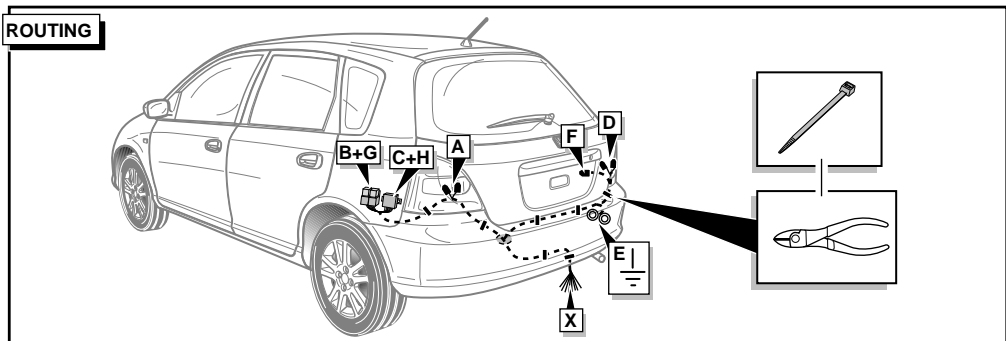

**Einbauanleitung Elektrosatz  
Anhängervorrichtung mit 12-N Steckdose  
lt. DIN/ISO Norm 1724**

**Instructions de montage du faisceau  
électrique pour crochet d'attelage  
conforme à la norme  
DIN/ISO 1724 prise 12-N**

Bestel Nr.: HN-057-BB

\* Teilliste

\* Liste de pieces

\* Part list

\* Onderdelenlijst

INFO

Anschluß Steckdose / Connection de la prise / Socket connection / Contactdoos aansluiting

DIN/ISO 1724		D	F	GB	NL
	1/L	gelb	jaune	yellow	geel
	2	blau	bleu	blue	blauw
	1-8	weiß	blanc	white	wit
	4/R	grün	vert	green	groen
	5/58-R	braun	marron	brown	bruin
	6/54	rot	rouge	red	rood
	7/58-L	schwarz	noir	black	zwart
	8/58-b	grau	gris	grey	grijs