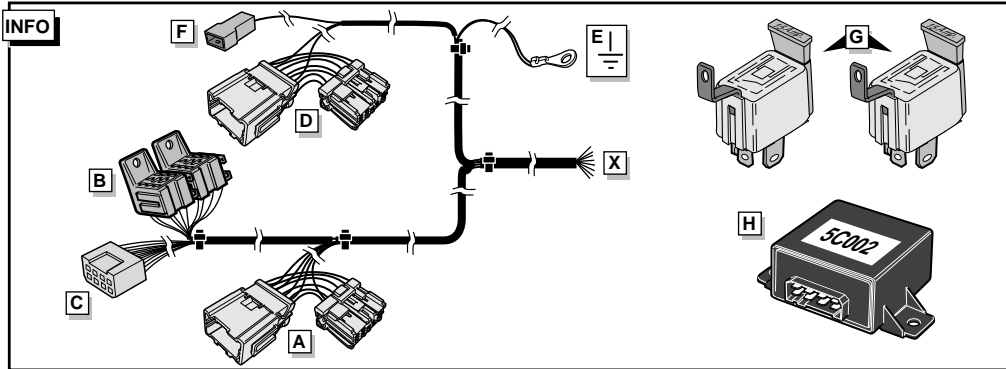

**Einbauanleitung Elektrosatz  
Anhängervorrichtung mit 12-N Steckdose  
lt. DIN/ISO Norm 1724**

**Instructions de montage du faisceau  
électrique pour crochet d'attelage  
conforme à la norme  
DIN/ISO 1724 prise 12-N**

**Fitting instructions electric wiringkit  
towbar with 12-N socket up to  
DIN/ISO norm 1724**

**Montage-handleiding elektrokabelset voor  
trekhaak met 12-N contactdoos  
vlg. DIN/ISO norm 1724**

HONDA CIVIC 5Drs 2001-

Bestel Nr.: HN-057-BB

\* Teilliste

\* Liste de pieces

\* Part list

\* Onderdelenlijst

INFO

Anschluß Steckdose / Connection de la prise / Socket connection / Contactdoos aansluiting

DIN/ISO 1724		D	F	GB	NL
	1/L	gelb	jaune	yellow	geel
	2	blau	bleu	blue	blauw
	1-8	weiß	blanc	white	wit
	4/R	grün	vert	green	groen
	5/58-R	braun	marron	brown	bruin
	6/54	rot	rouge	red	rood
	7/58-L	schwarz	noir	black	zwart
	8/58-b	grau	gris	grey	grijs