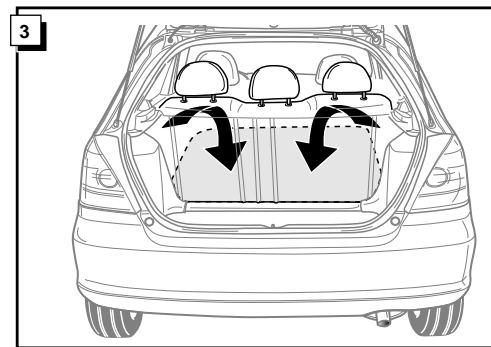

Bestel Nr.: HN-057-BB

\* Teilliste

\* Liste de pieces

\* Part list

\* Onderdelenlijst

INFO

Anschluß Steckdose / Connection de la prise / Socket connection / Contactdoos aansluiting

DIN/ISO 1724		D	F	GB	NL
	1/L	gelb	jaune	yellow	geel
	2	blau	bleu	blue	blauw
	1-8	weiß	blanc	white	wit
	4/R	grün	vert	green	groen
	5/58-R	braun	marron	brown	bruin
	6/54	rot	rouge	red	rood
	7/58-L	schwarz	noir	black	zwart
	8/58-b	grau	gris	grey	grijs