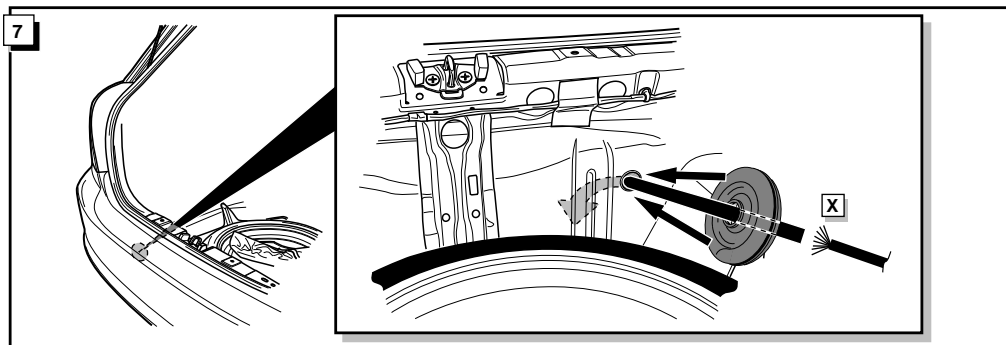

**Einbauanleitung Elektrosatz  
Anhängervorrichtung mit 12-N Steckdose  
lt. DIN/ISO Norm 1724**

**Instructions de montage du faisceau  
électrique pour crochet d'attelage  
conforme à la norme  
DIN/ISO 1724 prise 12-N**

Bestel Nr.: HN-057-BB

\* Teilliste

\* Liste de pieces

\* Part list

\* Onderdelenlijst

INFO

Anschluß Steckdose / Connection de la prise / Socket connection / Contactdoos aansluiting

DIN/ISO 1724		D	F	GB	NL
	1/L	gelb	jaune	yellow	geel
	2	blau	bleu	blue	blauw
	1-8	weiß	blanc	white	wit
	4/R	grün	vert	green	groen
	5/58-R	braun	marron	brown	bruin
	6/54	rot	rouge	red	rood
	7/58-L	schwarz	noir	black	zwart
	8/58-b	grau	gris	grey	grijs