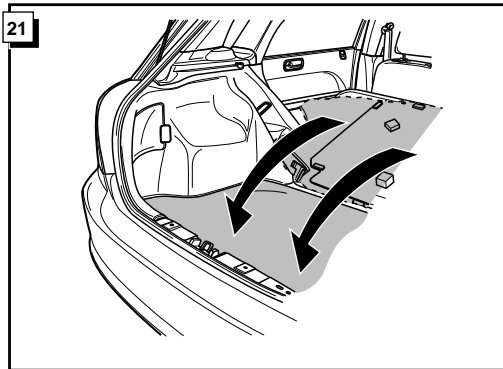

Bestel Nr.: HN-057-BB

\* Teilliste

\* Liste de pieces

\* Part list

\* Onderdelenlijst

INFO

Anschluß Steckdose / Connection de la prise / Socket connection / Contactdoos aansluiting

DIN/ISO 1724		D	F	GB	NL
	1/L	gelb	jaune	yellow	geel
	2	blau	bleu	blue	blauw
	1-8	weiß	blanc	white	wit
	4/R	grün	vert	green	groen
	5/58-R	braun	marron	brown	bruin
	6/54	rot	rouge	red	rood
	7/58-L	schwarz	noir	black	zwart
	8/58-b	grau	gris	grey	grijs