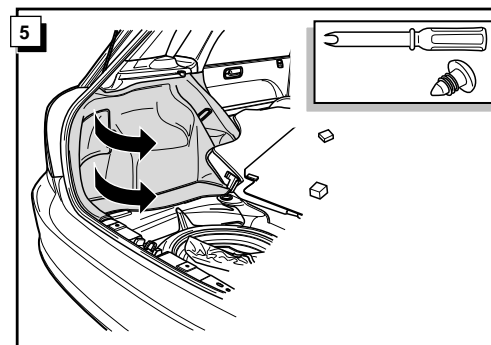

**Einbauanleitung Elektrosatz  
Anhängervorrichtung mit 12-N Steckdose  
lt. DIN/ISO Norm 1724**

**Instructions de montage du faisceau  
électrique pour crochet d'attelage  
conforme à la norme  
DIN/ISO 1724 prise 12-N**

**Fitting instructions electric wiringkit  
towbar with 12-N socket up to  
DIN/ISO norm 1724**

**Montage-handleiding elektrokabelset voor  
trekhaak met 12-N contactdoos  
vlg. DIN/ISO norm 1724**

HONDA CIVIC 5Drs 2001-

Bestel Nr.: HN-057-BB

\* Teilliste

\* Liste de pieces

\* Part list

\* Onderdelenlijst

INFO

Anschluß Steckdose / Connection de la prise / Socket connection / Contactdoos aansluiting

DIN/ISO 1724		D	F	GB	NL
	1/L	gelb	jaune	yellow	geel
	2	blau	bleu	blue	blauw
	1-8	weiß	blanc	white	wit
	4/R	grün	vert	green	groen
	5/58-R	braun	marron	brown	bruin
	6/54	rot	rouge	red	rood
	7/58-L	schwarz	noir	black	zwart
	8/58-b	grau	gris	grey	grijs