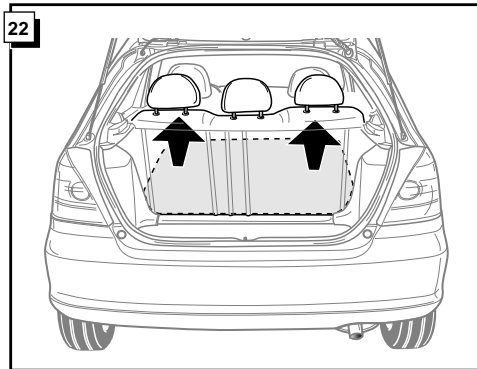

Bestel Nr.: HN-057-BB

\* Teilliste

\* Liste de pieces

\* Part list

\* Onderdelenlijst

INFO

Anschluß Steckdose / Connection de la prise / Socket connection / Contactdoos aansluiting

DIN/ISO 1724		D	F	GB	NL
	1/L	gelb	jaune	yellow	geel
	2	blau	bleu	blue	blauw
	1-8	weiß	blanc	white	wit
	4/R	grün	vert	green	groen
	5/58-R	braun	marron	brown	bruin
	6/54	rot	rouge	red	rood
	7/58-L	schwarz	noir	black	zwart
	8/58-b	grau	gris	grey	grijs