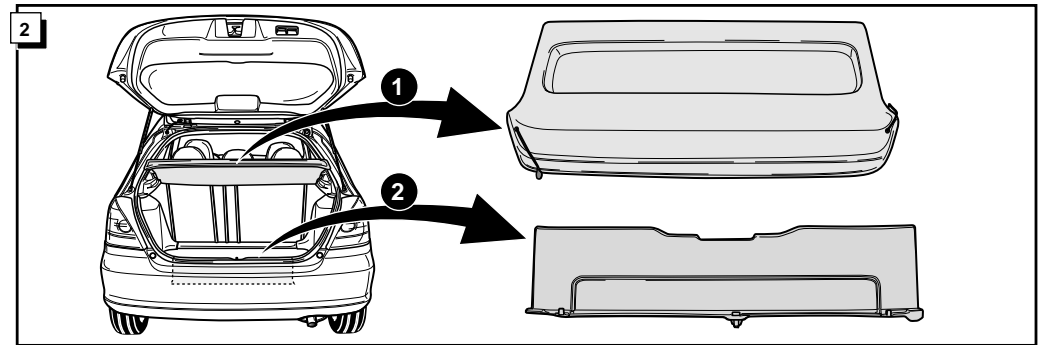

Bestel Nr.: HN-057-BB

\* Teilliste

\* Liste de pieces

\* Part list

\* Onderdelenlijst

INFO

Anschluß Steckdose / Connection de la prise / Socket connection / Contactdoos aansluiting

DIN/ISO 1724		D	F	GB	NL
	1/L	gelb	jaune	yellow	geel
	2	blau	bleu	blue	blauw
	1-8	weiß	blanc	white	wit
	4/R	grün	vert	green	groen
	5/58-R	braun	marron	brown	bruin
	6/54	rot	rouge	red	rood
	7/58-L	schwarz	noir	black	zwart
	8/58-b	grau	gris	grey	grijs