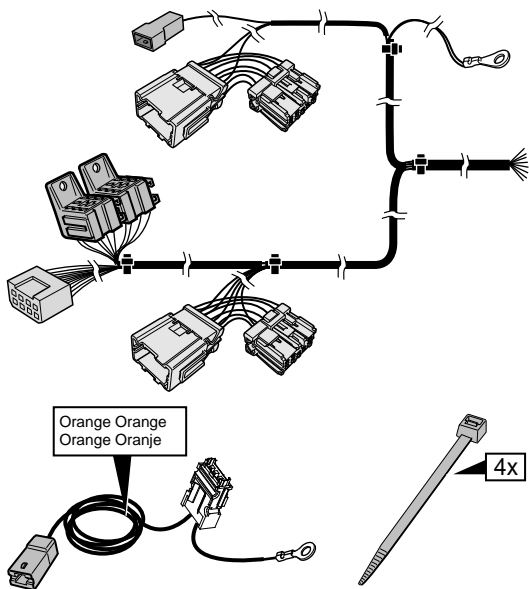

**Einbauanleitung Elektrosatz  
Anhängervorrichtung mit 12-N Steckdose  
lt. DIN/ISO Norm 1724**

**Instructions de montage du faisceau  
électrique pour crochet d'attelage  
conforme à la norme  
DIN/ISO 1724 prise 12-N**

**Fitting instructions electric wiringkit  
towbar with 12-N socket up to  
DIN/ISO norm 1724**

**Montage-handleiding elektrokabelset voor  
trekhaak met 12-N contactdoos  
vlg. DIN/ISO norm 1724**

HONDA CIVIC 5Drs 2001-

Bestel Nr.: HN-057-BB

\* Teilliste

\* Liste de pieces

\* Part list

\* Onderdelenlijst

INFO

Anschluß Steckdose / Connection de la prise / Socket connection / Contactdoos aansluiting

DIN/ISO 1724		D	F	GB	NL
	1/L	gelb	jaune	yellow	geel
	2	blau	bleu	blue	blauw
	1-8	weiß	blanc	white	wit
	4/R	grün	vert	green	groen
	5/58-R	braun	marron	brown	bruin
	6/54	rot	rouge	red	rood
	7/58-L	schwarz	noir	black	zwart
	8/58-b	grau	gris	grey	grijs