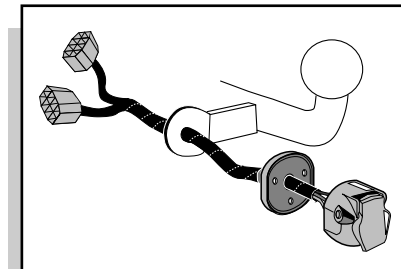

**Einbauanleitung Elektrosatz  
Anhängervorrichtung mit 12-N Steckdose  
lt. DIN/ISO Norm 1724**

**Instructions de montage du faisceau  
électrique pour crochet d'attelage  
conforme à la norme  
DIN/ISO 1724 prise 12-N**

**Fitting instructions electric wiringkit  
towbar with 12-N socket up to  
DIN/ISO norm 1724**

**Montage-handleiding elektrokabelset voor  
trekhaak met 12-N contactdoos  
vlg. DIN/ISO norm 1724**

HONDA CIVIC 5Drs 2001-