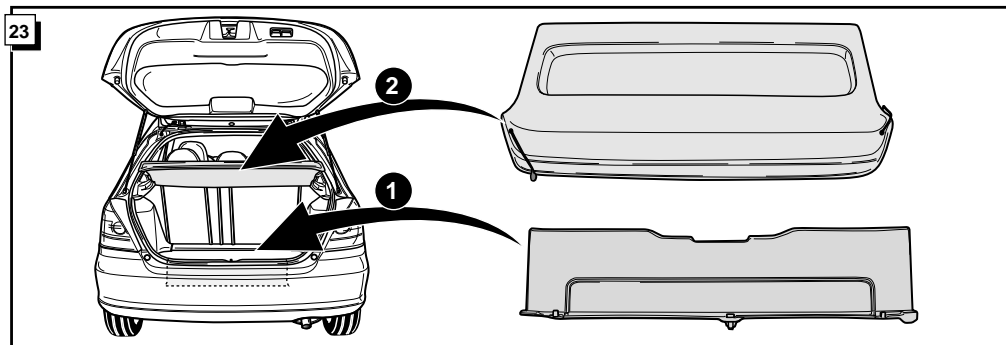

Bestel Nr.: HN-057-BB

\* Teilliste

\* Liste de pieces

\* Part list

\* Onderdelenlijst

INFO

Anschluß Steckdose / Connection de la prise / Socket connection / Contactdoos aansluiting

DIN/ISO 1724		D	F	GB	NL
	1/L	gelb	jaune	yellow	geel
	2	blau	bleu	blue	blauw
	1-8	weiß	blanc	white	wit
	4/R	grün	vert	green	groen
	5/58-R	braun	marron	brown	bruin
	6/54	rot	rouge	red	rood
	7/58-L	schwarz	noir	black	zwart
	8/58-b	grau	gris	grey	grijs