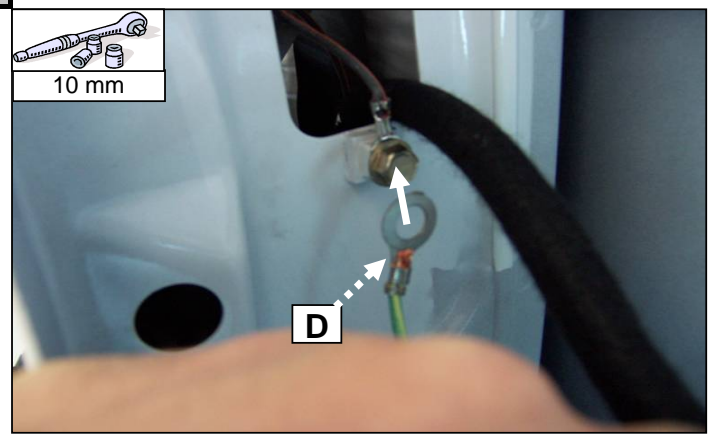

8

	1/L	2/54g	3/31	4/R	5/58R	6/54	7/58L	<i>8/58B</i>
	21+5 W	21W		21+5 W	40 W	63 W	40 W	
F	Jaune	Bleu	Vert/jaune	Vert	Marron	Rouge	Noir	Gris
D	Gelb	Blau	Grün/gelb	Grün	Braun	Rot	Schwarz	Grau
GB	Yellow	Blue	Green/yellow	Green	Brown	Red	Black	Grey
NL	Geel	Blauw	Groen/geel	Groen	Bruin	Rood	Zwart	Grijs
P	Amarelo	Azul	Verde/amarelo	Verde	Castanho	Vermelho	Preto	Cinzeno
I	Giallo	Blu	Verde/giallo	Verde	Marrone	Rosso	Nero	Grigio
E	Amarillo	Azul	Verde/amarillo	Verde	Marron	Rojo	Negro	Gris

9

10

11

12

13