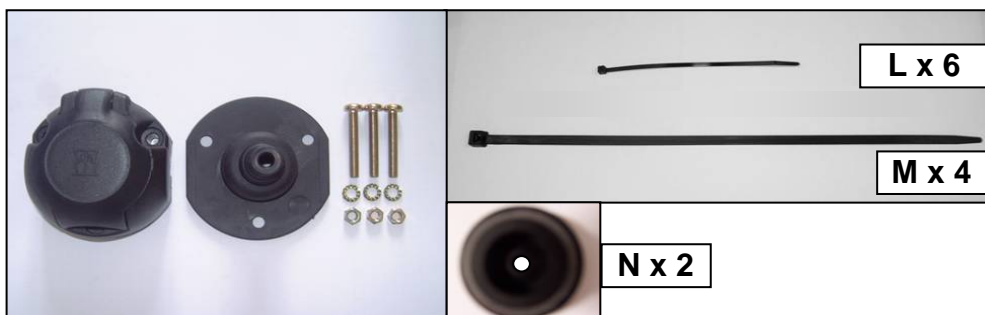

Liste des pièces / Teilliste / Part list / Onderdelenlijst :

Cette notice ne peut être divulguée ou reproduite, partiellement ou en totalité, sans accord de la société.