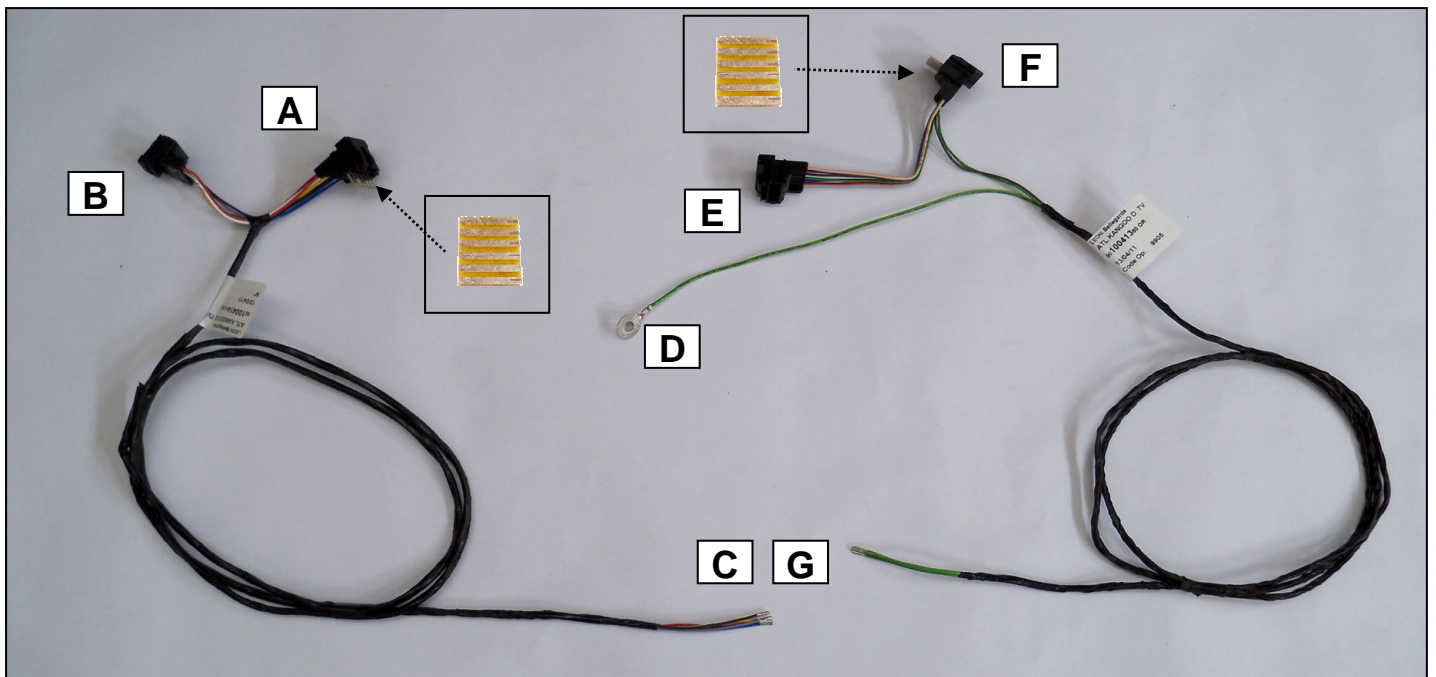

Notice de pose du faisceau électrique pour
crochet d'attelage avec prise 7 voies type 12N

Version : 4/5 DOORS

Renault Kangoo 1997 → 12/2007

Année :
Réf : 169617

Nissan Kubistar 07/2003 → 2008

0 H 20

Einbauanleitung elektrosatz Anhängervorrichtung mit 12N Steckdose
Fitting instructions electric wiringkit towbar with 12N socket
Montage-handleiding elektrokabelset voor trekhaak met 12N contactos

7

8

	1/L	2/54g	3/31	4/R	5/58R	6/54	7/58L	<i>8/58B</i>
								
	21+5 W	21W		21+5 W	40 W	63 W	40 W	
F	Jaune	Bleu	Vert/jaune	Vert	Marron	Rouge	Noir	Gris
D	Gelb	Blau	Grün/gelb	Grün	Braun	Rot	Schwarz	Grau
GB	Yellow	Blue	Green/yellow	Green	Brown	Red	Black	Grey
NL	Geel	Blauw	Groen/geel	Groen	Bruin	Rood	Zwart	Grijs
P	Amarelo	Azul	Verde/amarelo	Verde	Castanho	Vermelho	Preto	Cinzeno
I	Giallo	Blu	Verde/giallo	Verde	Marrone	Rosso	Nero	Grigio
E	Amarillo	Azul	Verde/amarillo	Verde	Marron	Rojo	Negro	Gris