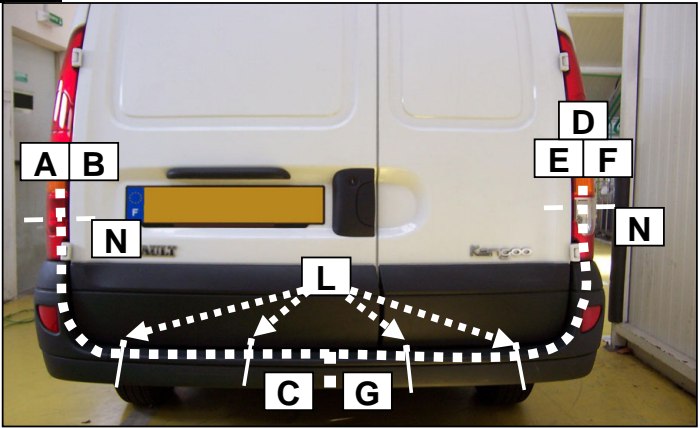

Notice de pose du faisceau électrique pour
crochet d'attelage avec prise 7 voies type 12N

Version : 4/5 DOORS

Renault Kangoo 1997 → 12/2007

Année :
Réf : 169617

Nissan Kubistar 07/2003 → 2008

0 H 20

Einbauanleitung elektrosatz Anhängervorrichtung mit 12N Steckdose
Fitting instructions electric wiringkit towbar with 12N socket
Montage-handleiding elektrokabelset voor trekhaak met 12N contactos

7

8

	1/L	2/54g	3/31	4/R	5/58R	6/54	7/58L	<i>8/58B</i>
								
	21+5 W	21W		21+5 W	40 W	63 W	40 W	
F	Jaune	Bleu	Vert/jaune	Vert	Marron	Rouge	Noir	Gris
D	Gelb	Blau	Grün/gelb	Grün	Braun	Rot	Schwarz	Grau
GB	Yellow	Blue	Green/yellow	Green	Brown	Red	Black	Grey
NL	Geel	Blauw	Groen/geel	Groen	Bruin	Rood	Zwart	Grijs
P	Amarelo	Azul	Verde/amarelo	Verde	Castanho	Vermelho	Preto	Cinzeno
I	Giallo	Blu	Verde/giallo	Verde	Marrone	Rosso	Nero	Grigio
E	Amarillo	Azul	Verde/amarillo	Verde	Marron	Rojo	Negro	Gris

9

10

11

12

13

14

15

16