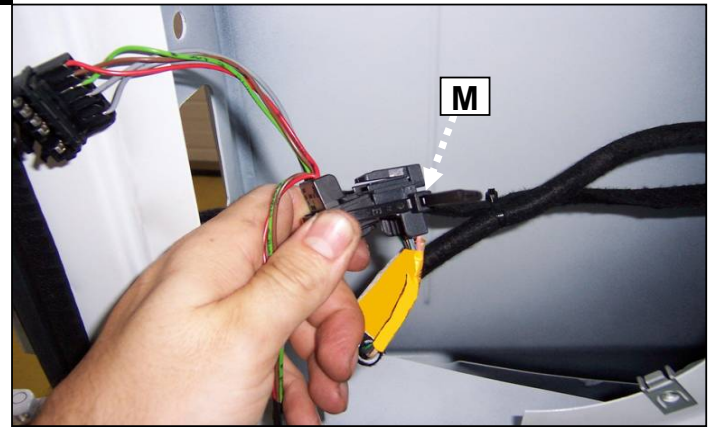

8

	1/L	2/54g	3/31	4/R	5/58R	6/54	7/58L	<i>8/58B</i>
	21+5 W	21W		21+5 W	40 W	63 W	40 W	
F	Jaune	Bleu	Vert/jaune	Vert	Marron	Rouge	Noir	Gris
D	Gelb	Blau	Grün/gelb	Grün	Braun	Rot	Schwarz	Grau
GB	Yellow	Blue	Green/yellow	Green	Brown	Red	Black	Grey
NL	Geel	Blauw	Groen/geel	Groen	Bruin	Rood	Zwart	Grijs
P	Amarelo	Azul	Verde/amarelo	Verde	Castanho	Vermelho	Preto	Cinzeno
I	Giallo	Blu	Verde/giallo	Verde	Marrone	Rosso	Nero	Grigio
E	Amarillo	Azul	Verde/amarillo	Verde	Marron	Rojo	Negro	Gris

9

10

11

12

13