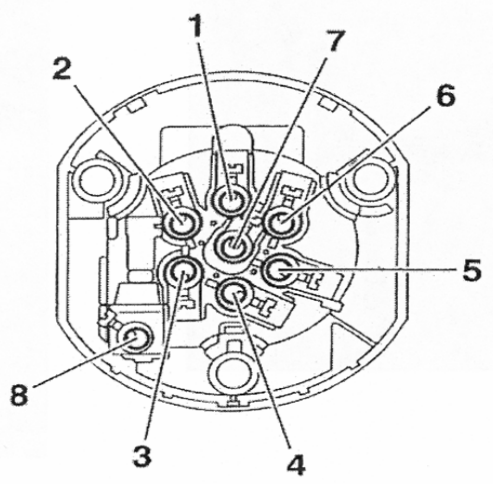

Notice de pose du faisceau électrique pour
crochet d'attelage avec prise 7 voies type 12N

Version : 4/5 DOORS

Renault Kangoo 1997 → 12/2007

Année :
Réf : 169617

Nissan Kubistar 07/2003 → 2008

0 H 20

Einbauanleitung elektrosatz Anhängervorrichtung mit 12N Steckdose
Fitting instructions electric wiringkit towbar with 12N socket
Montage-handleiding elektrokabelset voor trekhaak met 12N contactos

7

8

	1/L	2/54g	3/31	4/R	5/58R	6/54	7/58L	<i>8/58B</i>
								
	21+5 W	21W		21+5 W	40 W	63 W	40 W	
F	Jaune	Bleu	Vert/jaune	Vert	Marron	Rouge	Noir	Gris
D	Gelb	Blau	Grün/gelb	Grün	Braun	Rot	Schwarz	Grau
GB	Yellow	Blue	Green/yellow	Green	Brown	Red	Black	Grey
NL	Geel	Blauw	Groen/geel	Groen	Bruin	Rood	Zwart	Grijs
P	Amarelo	Azul	Verde/amarelo	Verde	Castanho	Vermelho	Preto	Cinzeno
I	Giallo	Blu	Verde/giallo	Verde	Marrone	Rosso	Nero	Grigio
E	Amarillo	Azul	Verde/amarillo	Verde	Marron	Rojo	Negro	Gris