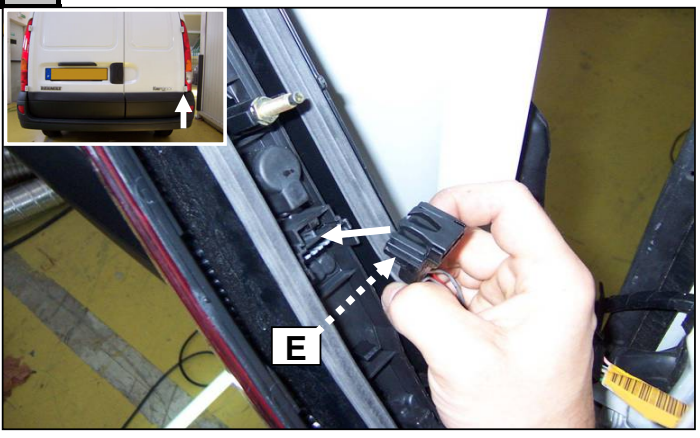

8

	1/L	2/54g	3/31	4/R	5/58R	6/54	7/58L	<i>8/58B</i>
	21+5 W	21W		21+5 W	40 W	63 W	40 W	
F	Jaune	Bleu	Vert/jaune	Vert	Marron	Rouge	Noir	Gris
D	Gelb	Blau	Grün/gelb	Grün	Braun	Rot	Schwarz	Grau
GB	Yellow	Blue	Green/yellow	Green	Brown	Red	Black	Grey
NL	Geel	Blauw	Groen/geel	Groen	Bruin	Rood	Zwart	Grijs
P	Amarelo	Azul	Verde/amarelo	Verde	Castanho	Vermelho	Preto	Cinzeno
I	Giallo	Blu	Verde/giallo	Verde	Marrone	Rosso	Nero	Grigio
E	Amarillo	Azul	Verde/amarillo	Verde	Marron	Rojo	Negro	Gris

9

10

11

12

13