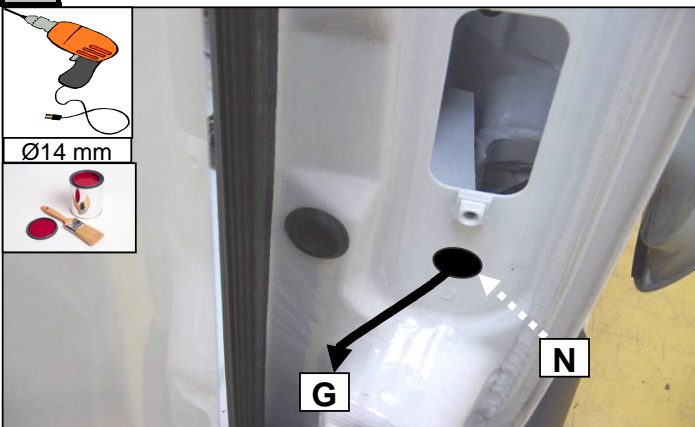

Notice de pose du faisceau électrique pour
crochet d'attelage avec prise 7 voies type 12N

Version : 4/5 DOORS

Renault Kangoo 1997 → 12/2007

Année :
Réf : 169617

Nissan Kubistar 07/2003 → 2008

0 H 20

Einbauanleitung elektrosatz Anhängervorrichtung mit 12N Steckdose
Fitting instructions electric wiringkit towbar with 12N socket
Montage-handleiding elektrokabelset voor trekhaak met 12N contactos

7

8

	1/L	2/54g	3/31	4/R	5/58R	6/54	7/58L	<i>8/58B</i>
								
	21+5 W	21W		21+5 W	40 W	63 W	40 W	
F	Jaune	Bleu	Vert/jaune	Vert	Marron	Rouge	Noir	Gris
D	Gelb	Blau	Grün/gelb	Grün	Braun	Rot	Schwarz	Grau
GB	Yellow	Blue	Green/yellow	Green	Brown	Red	Black	Grey
NL	Geel	Blauw	Groen/geel	Groen	Bruin	Rood	Zwart	Grijs
P	Amarelo	Azul	Verde/amarelo	Verde	Castanho	Vermelho	Preto	Cinzeno
I	Giallo	Blu	Verde/giallo	Verde	Marrone	Rosso	Nero	Grigio
E	Amarillo	Azul	Verde/amarillo	Verde	Marron	Rojo	Negro	Gris