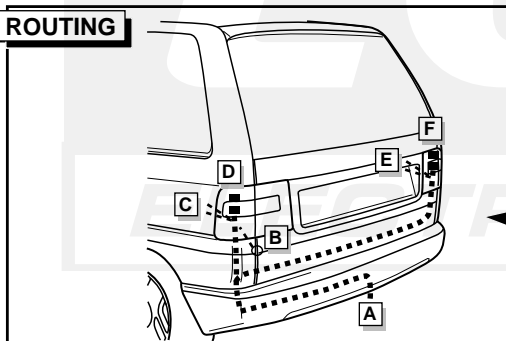

Montage-handleiding elektrokabelset voor
trekhaak met 12-N contactdoos
vlg. DIN/ISO norm 1724

Fitting instructions electric wiringkit
towbar with 12-N socket up to
DIN/ISO norm 1724

Einbauanleitung Elektrosatz
Anhängervorrichtung mit 12-N Steckdose
lt. DIN/ISO Norm 1724

Instructions de montage du faisceau
électrique pour crochet d'attelage
conforme à la norme DIN/ISO 1724
prise 12-N

CITROEN EVASION/LANCIA ZETA/FIAT ULYSSE/
PEUGEOT 806 05/1997-

Bestel Nr.: CIT-006-B

14

NL GB D FR