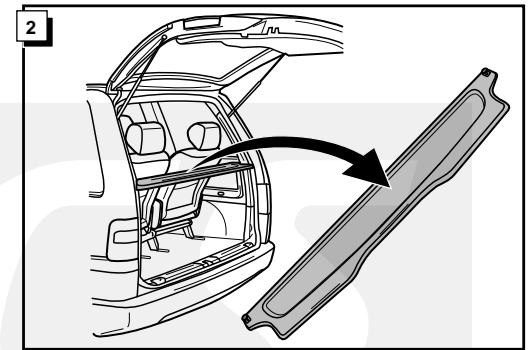

Montage-handleiding elektrokabelset voor
trekhaak met 12-N contactdoos
vlg. DIN/ISO norm 1724

Fitting instructions electric wiringkit
towbar with 12-N socket up to
DIN/ISO norm 1724

Einbauanleitung Elektrosatz
Anhängervorrichtung mit 12-N Steckdose
lt. DIN/ISO Norm 1724

Instructions de montage du faisceau
électrique pour crochet d'attelage
conforme à la norme DIN/ISO 1724
prise 12-N

CITROEN EVASION/LANCIA ZETA/FIAT ULYSSE/
PEUGEOT 806 05/1997-

Bestel Nr.: CIT-006-B

14

NL GB D FR