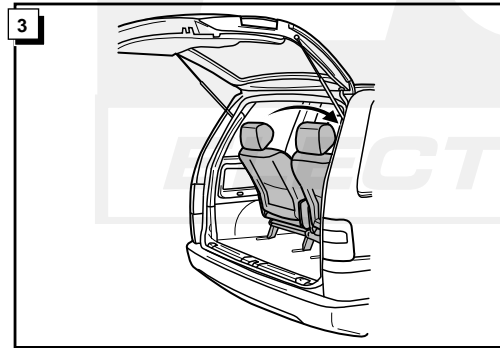

Montage-handleiding elektrokabelset voor
trekhaak met 12-N contactdoos
vlg. DIN/ISO norm 1724

Fitting instructions electric wiringkit
towbar with 12-N socket up to
DIN/ISO norm 1724

Einbauanleitung Elektrosatz
Anhängervorrichtung mit 12-N Steckdose
lt. DIN/ISO Norm 1724

Instructions de montage du faisceau
électrique pour crochet d'attelage
conforme à la norme DIN/ISO 1724
prise 12-N

CITROEN EVASION/LANCIA ZETA/FIAT ULYSSE/
PEUGEOT 806 05/1997-

Bestel Nr.: CIT-006-B

14

NL GB D FR