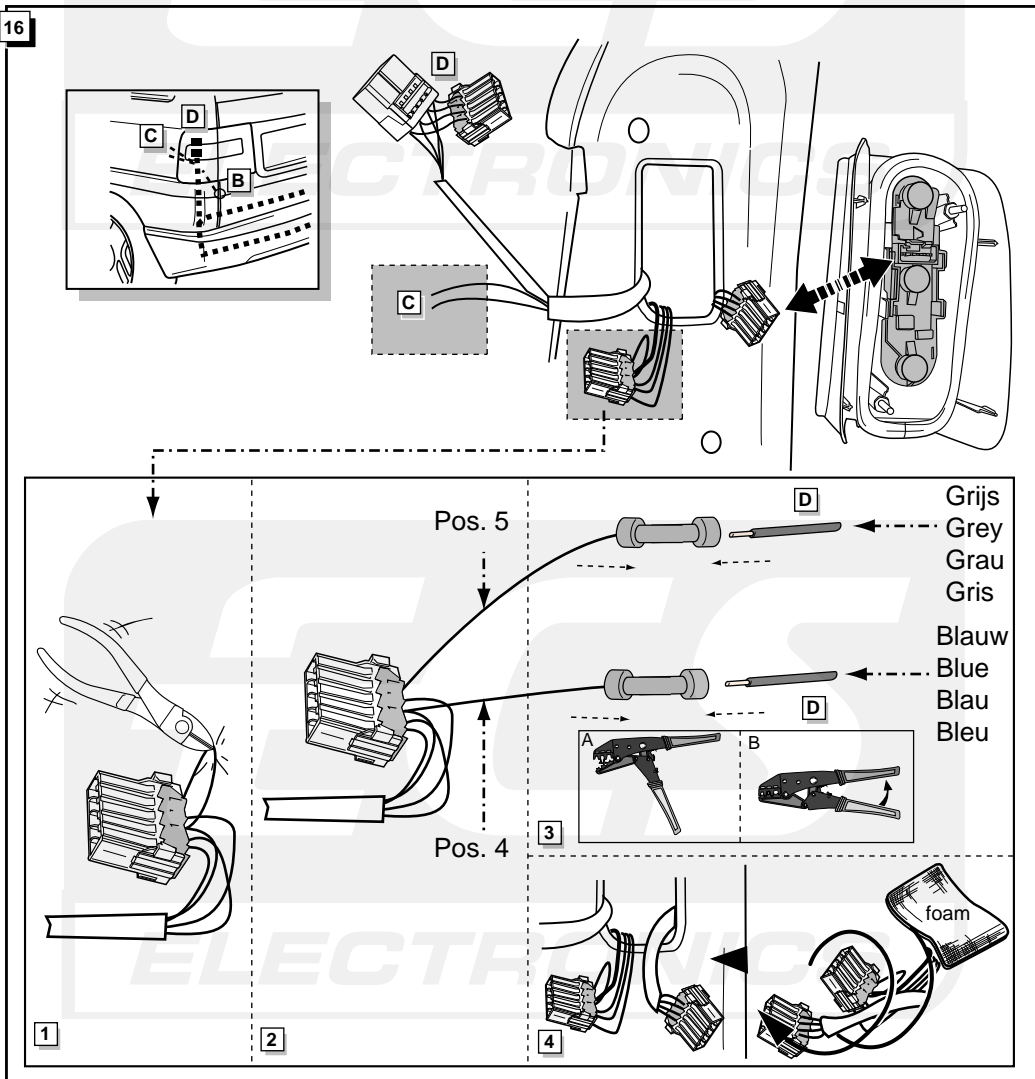

Montage-handleiding elektrokabelset voor
trekhaak met 12-N contactdoos
vlg. DIN/ISO norm 1724

Fitting instructions electric wiringkit
towbar with 12-N socket up to
DIN/ISO norm 1724

Einbauanleitung Elektrosatz
Anhängervorrichtung mit 12-N Steckdose
lt. DIN/ISO Norm 1724

Instructions de montage du faisceau
électrique pour crochet d'attelage
conforme à la norme DIN/ISO 1724
prise 12-N

CITROEN EVASION/LANCIA ZETA/FIAT ULYSSE/
PEUGEOT 806 05/1997-

Bestel Nr.: CIT-006-B

14

NL GB D FR

Utilisez les illustrations depuis numero 15 jusqu 'au numero 19 pour les véhicules ayant le numero de série 12220267

27

! **CONTROLEER FUNCTIES !**
CHECK FUNCTIONS !
FUNKTIONEN KONTROLIEREN !
CONTRÔLER LES FONCTIONS !