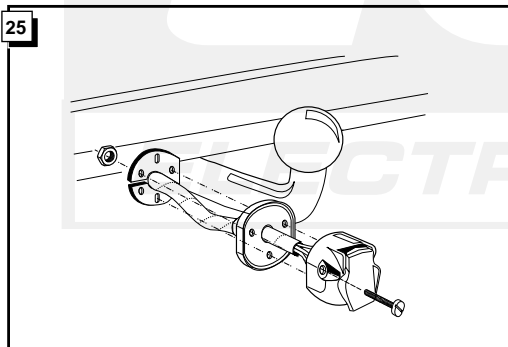

Montage-handleiding elektrokabelset voor
trekhaak met 12-N contactdoos
vlg. DIN/ISO norm 1724

Fitting instructions electric wiringkit
towbar with 12-N socket up to
DIN/ISO norm 1724

Einbauanleitung Elektrosatz
Anhängervorrichtung mit 12-N Steckdose
lt. DIN/ISO Norm 1724

Instructions de montage du faisceau
électrique pour crochet d'attelage
conforme à la norme DIN/ISO 1724
prise 12-N

CITROEN EVASION/LANCIA ZETA/FIAT ULYSSE/
PEUGEOT 806 05/1997-

Bestel Nr.: CIT-006-B

14

NL GB D FR

INFO

Gebruik afbeelding 15 t/m 19 voor voertuigen tot serienummer 12220267

Use picture 15 till 19 for cars up to serial number 12220267

Benutzen Sie Bilder 15 bis zu 19 für Fahrzeuge bis Seriennummer 12220267

Utilisez les illustrations depuis numero 15 jusqu 'au numero 19 pour les véhicules ayant le numero de série 12220267

27

! **CONTROLEER FUNCTIES !**
CHECK FUNCTIONS !
FUNKTIONEN KONTROLIEREN !
CONTRÔLER LES FONCTIONS !