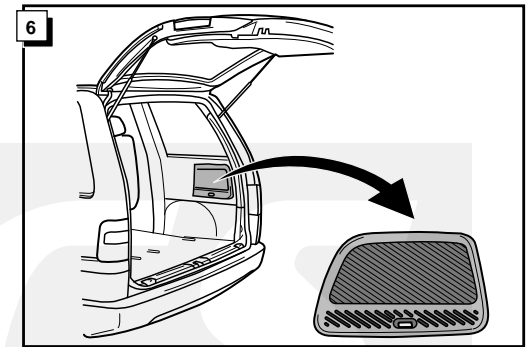

Montage-handleiding elektrokabelset voor
trekhaak met 12-N contactdoos
vlg. DIN/ISO norm 1724

Fitting instructions electric wiringkit
towbar with 12-N socket up to
DIN/ISO norm 1724

Einbauanleitung Elektrosatz
Anhängervorrichtung mit 12-N Steckdose
lt. DIN/ISO Norm 1724

Instructions de montage du faisceau
électrique pour crochet d'attelage
conforme à la norme DIN/ISO 1724
prise 12-N

CITROEN EVASION/LANCIA ZETA/FIAT ULYSSE/
PEUGEOT 806 05/1997-

Bestel Nr.: CIT-006-B

14

NL GB D FR