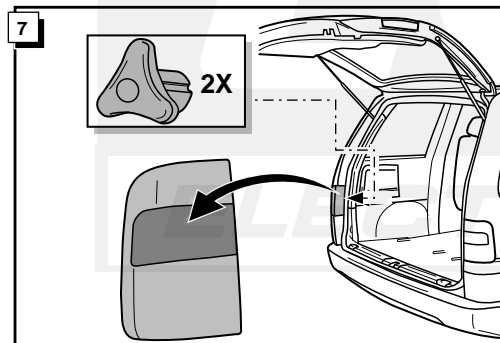

Montage-handleiding elektrokabelset voor
trekhaak met 12-N contactdoos
vlg. DIN/ISO norm 1724

Fitting instructions electric wiringkit
towbar with 12-N socket up to
DIN/ISO norm 1724

Einbauanleitung Elektrosatz
Anhängervorrichtung mit 12-N Steckdose
lt. DIN/ISO Norm 1724

Instructions de montage du faisceau
électrique pour crochet d'attelage
conforme à la norme DIN/ISO 1724
prise 12-N

CITROEN EVASION/LANCIA ZETA/FIAT ULYSSE/
PEUGEOT 806 05/1997-

Bestel Nr.: CIT-006-B

14

NL GB D FR