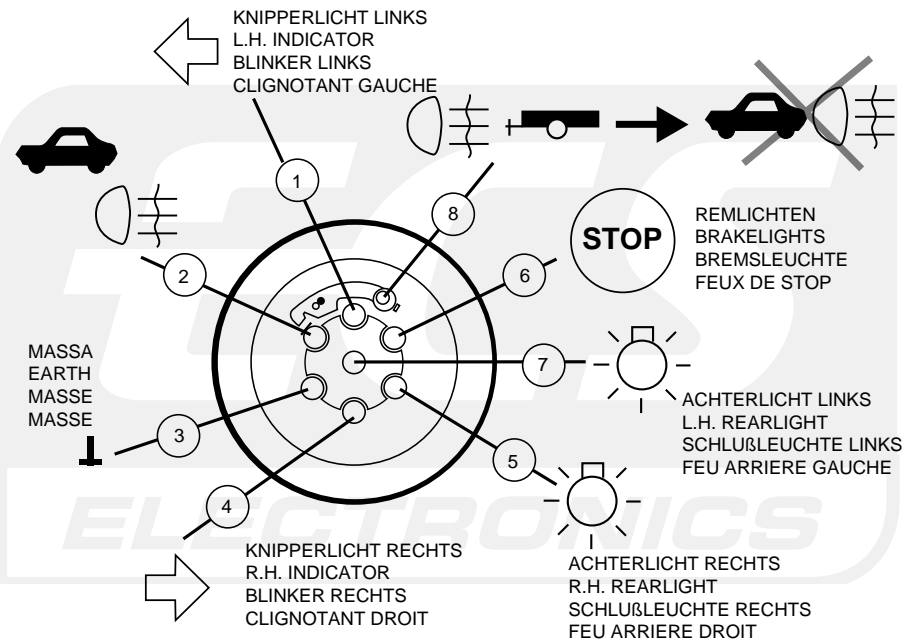

Montage-handleiding elektrokabelset voor
trekhaak met 12-N contactdoos
vlg. DIN/ISO norm 1724

Fitting instructions electric wiringkit
towbar with 12-N socket up to
DIN/ISO norm 1724

Einbauanleitung Elektrosatz
Anhängervorrichtung mit 12-N Steckdose
lt. DIN/ISO Norm 1724

Instructions de montage du faisceau
électrique pour crochet d'attelage
conforme à la norme DIN/ISO 1724
prise 12-N

CITROEN EVASION/LANCIA ZETA/FIAT ULYSSE/
PEUGEOT 806 05/1997-

Bestel Nr.: CIT-006-B

14

NL GB D FR

Utilisez les illustrations depuis numero 15 jusqu 'au numero 19 pour les véhicules ayant le numero de série 12220267

27

! **CONTROLEER FUNCTIES !**
CHECK FUNCTIONS !
FUNKTIONEN KONTROLIEREN !
CONTRÔLER LES FONCTIONS !

Utilisez les illustrations depuis numero 20 jusqu 'au numero 24 pour les véhicules depuis le numero de série 12220267