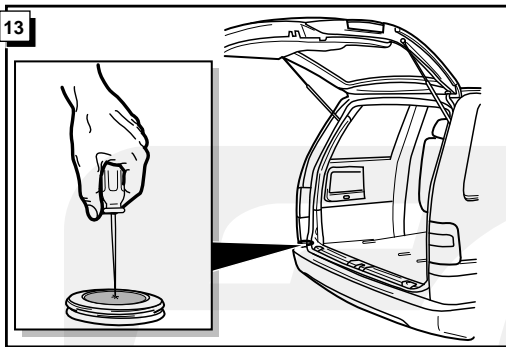

Montage-handleiding elektrokabelset voor
trekhaak met 12-N contactdoos
vlg. DIN/ISO norm 1724

Fitting instructions electric wiringkit
towbar with 12-N socket up to
DIN/ISO norm 1724

Einbauanleitung Elektrosatz
Anhängervorrichtung mit 12-N Steckdose
lt. DIN/ISO Norm 1724

Instructions de montage du faisceau
électrique pour crochet d'attelage
conforme à la norme DIN/ISO 1724
prise 12-N

CITROEN EVASION/LANCIA ZETA/FIAT ULYSSE/
PEUGEOT 806 05/1997-

Bestel Nr.: CIT-006-B

14

NL GB D FR