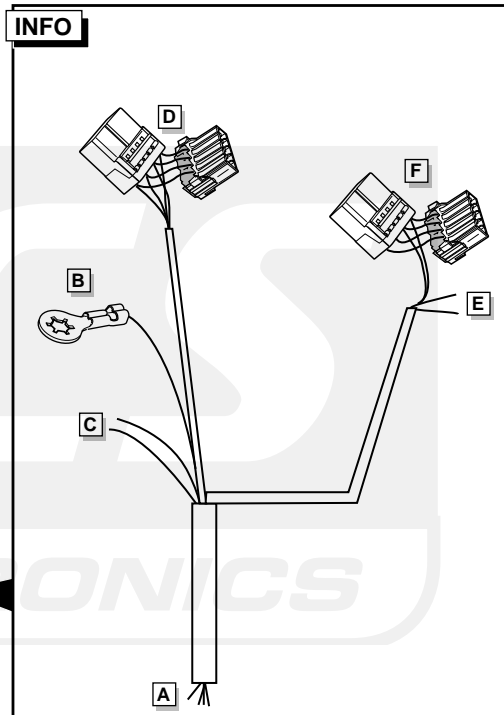

Montage-handleiding elektrokabelset voor
trekhaak met 12-N contactdoos
vlg. DIN/ISO norm 1724

Fitting instructions electric wiringkit
towbar with 12-N socket up to
DIN/ISO norm 1724

Einbauanleitung Elektrosatz
Anhängervorrichtung mit 12-N Steckdose
lt. DIN/ISO Norm 1724

Instructions de montage du faisceau
électrique pour crochet d'attelage
conforme à la norme DIN/ISO 1724
prise 12-N

CITROEN EVASION/LANCIA ZETA/FIAT ULYSSE/
PEUGEOT 806 05/1997-

Bestel Nr.: CIT-006-B

14

NL GB D FR

INFO

Gebruik afbeelding 20 t/m 24 voor voertuigen vanaf serienummer 12220267

Use picture 20 till 24 for cars from serial number 12220267

Benutzen Sie Bilder 20 bis zu 24 für Fahrzeuge ab Seriennummer 12220267

Utilisez les illustrations depuis numero 20 jusqu 'au numero 24 pour les véhicules depuis le numero de série 12220267