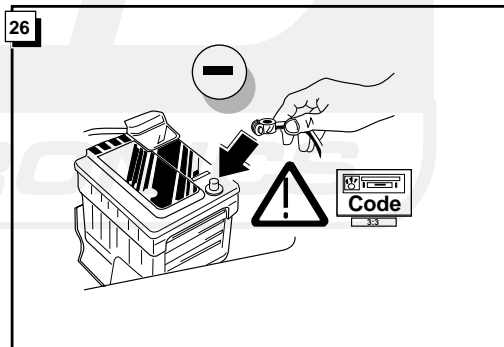

Montage-handleiding elektrokabelset voor
trekhaak met 12-N contactdoos
vlg. DIN/ISO norm 1724

Fitting instructions electric wiringkit
towbar with 12-N socket up to
DIN/ISO norm 1724

Einbauanleitung Elektrosatz
Anhängervorrichtung mit 12-N Steckdose
lt. DIN/ISO Norm 1724

Utilisez les illustrations depuis numero 15 jusqu 'au numero 19 pour les véhicules ayant le numero de série 12220267

27

! **CONTROLEER FUNCTIES !**
CHECK FUNCTIONS !
FUNKTIONEN KONTROLIEREN !
CONTRÔLER LES FONCTIONS !