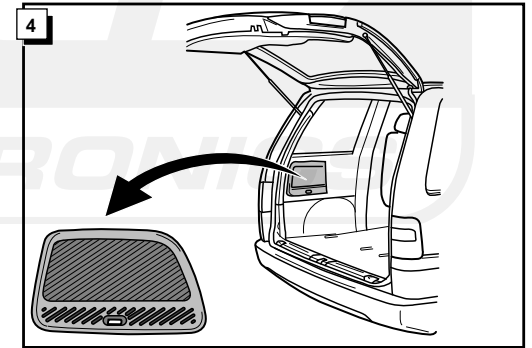

Montage-handleiding elektrokabelset voor
trekhaak met 12-N contactdoos
vlg. DIN/ISO norm 1724

Fitting instructions electric wiringkit
towbar with 12-N socket up to
DIN/ISO norm 1724

Einbauanleitung Elektrosatz
Anhängervorrichtung mit 12-N Steckdose
lt. DIN/ISO Norm 1724

Instructions de montage du faisceau
électrique pour crochet d'attelage
conforme à la norme DIN/ISO 1724
prise 12-N

CITROEN EVASION/LANCIA ZETA/FIAT ULYSSE/
PEUGEOT 806 05/1997-

Bestel Nr.: CIT-006-B

14

NL GB D FR