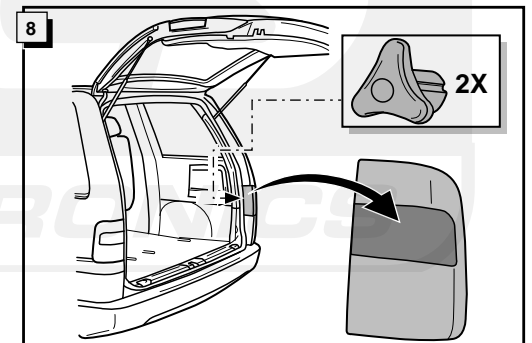

Montage-handleiding elektrokabelset voor
trekhaak met 12-N contactdoos
vlg. DIN/ISO norm 1724

Fitting instructions electric wiringkit
towbar with 12-N socket up to
DIN/ISO norm 1724

Einbauanleitung Elektrosatz
Anhängervorrichtung mit 12-N Steckdose
lt. DIN/ISO Norm 1724

Instructions de montage du faisceau
électrique pour crochet d'attelage
conforme à la norme DIN/ISO 1724
prise 12-N

CITROEN EVASION/LANCIA ZETA/FIAT ULYSSE/
PEUGEOT 806 05/1997-

Bestel Nr.: CIT-006-B

14

NL GB D FR