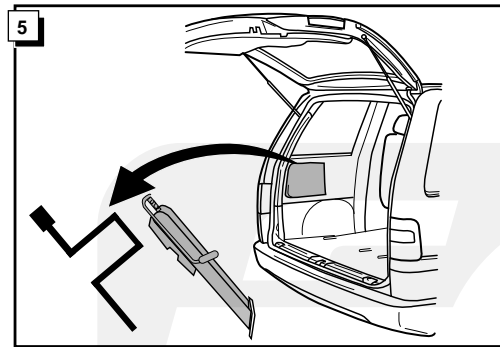

Montage-handleiding elektrokabelset voor
trekhaak met 12-N contactdoos
vlg. DIN/ISO norm 1724

Fitting instructions electric wiringkit
towbar with 12-N socket up to
DIN/ISO norm 1724

Einbauanleitung Elektrosatz
Anhängervorrichtung mit 12-N Steckdose
lt. DIN/ISO Norm 1724

Instructions de montage du faisceau
électrique pour crochet d'attelage
conforme à la norme DIN/ISO 1724
prise 12-N

CITROEN EVASION/LANCIA ZETA/FIAT ULYSSE/
PEUGEOT 806 05/1997-

Bestel Nr.: CIT-006-B

14

NL GB D FR